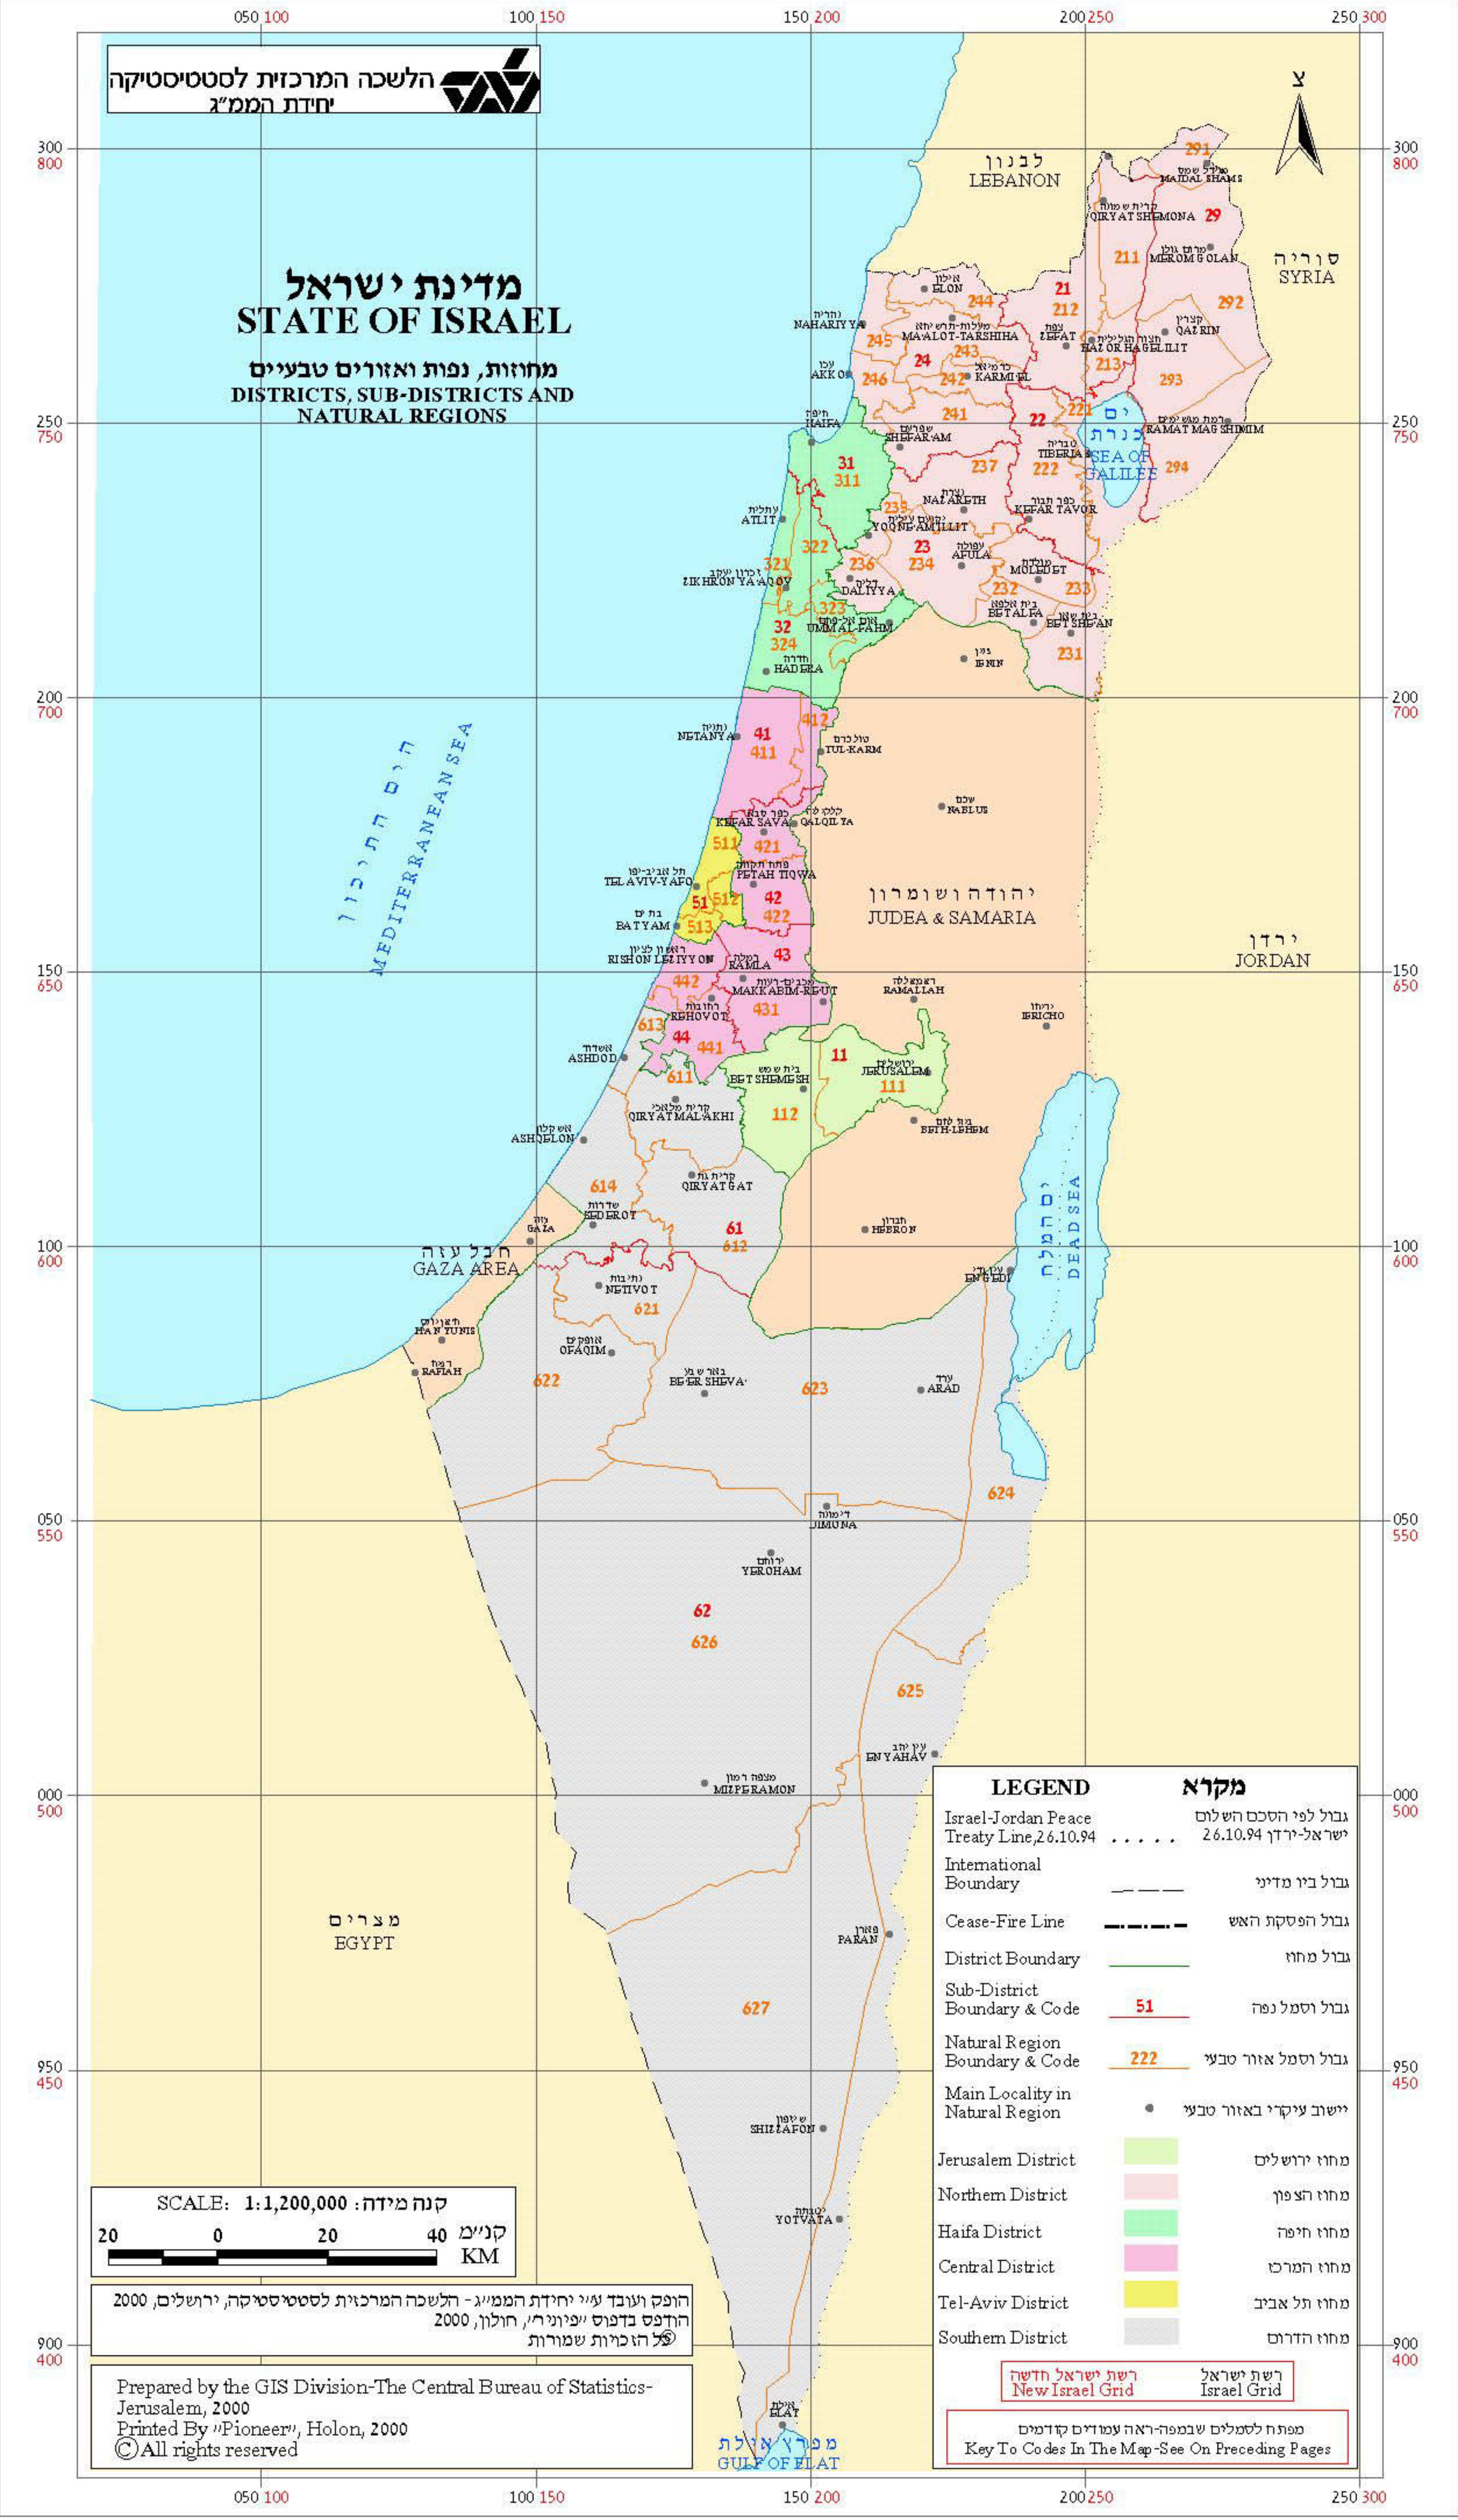

מדינת ישראל
STATE OF ISRAEL
מחוזות, נפות ואזורים טבעיים
DISTRICTS, SUB-DISTRICTS AND
NATURAL REGIONS

LEGEND		מקרא	
Israel-Jordan Peace Treaty Line, 26.10.94	-----	גבול לפי הסכם השלום	26.10.94
International Boundary	-----	גבול בינ מדיני	ישר-אל-יזרדן
Cease-Fire Line	- - - - -	גבול הפסקת האש	
District Boundary	-----	גבול מחוז	
Sub-District Boundary & Code	51	גבול וסמל נפה	
Natural Region Boundary & Code	222	גבול וסמל אזור טבעי	
Main Locality in Natural Region	•	יישוב עיקרי באזור טבעי	
Jerusalem District	Light Green	מחוז ירושלים	
Northern District	Light Pink	מחוז הצפון	
Haifa District	Light Green	מחוז חיפה	
Central District	Light Pink	מחוז המרכז	
Tel-Aviv District	Light Yellow	מחוז תל אביב	
Southern District	Light Grey	מחוז הדרום	

רשת ישראל חדשה
New Israel Grid

רשת ישראל
Israel Grid

מפתח לסמלים שבמפה-ראה עמודים קודמים
Key To Codes In The Map-See On Preceding Pages

קנה מידה: 1:1,200,000
SCALE: 1:1,200,000
20 0 20 40 ק"מ
KM

הופק ועובד ע"י יחידת הממ"ג- הלשכה המרכזית לסטטיסטיקה, ירושלים, 2000
הודפס בדפוס "פיוניר", חולון, 2000
כל הזכויות שמורות