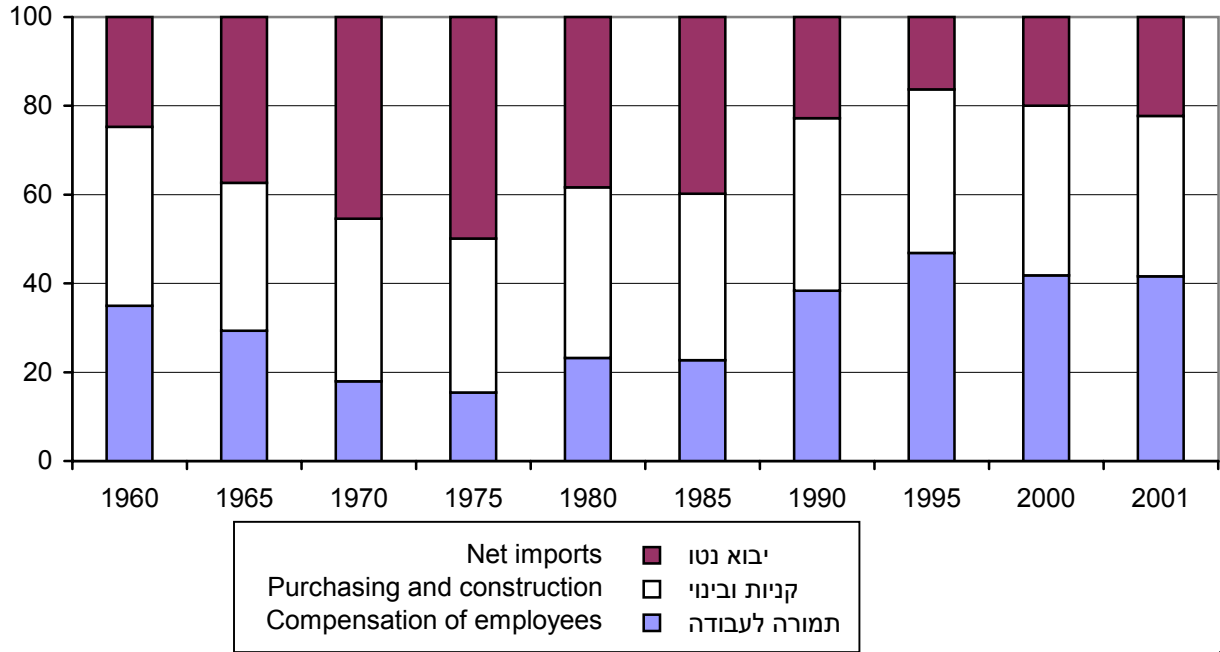

מרכיבי ההוצאה לצריכה ביטחונית (באחוזים)
DEFENCE CONSUMPTION COMPONENTS (Percents)