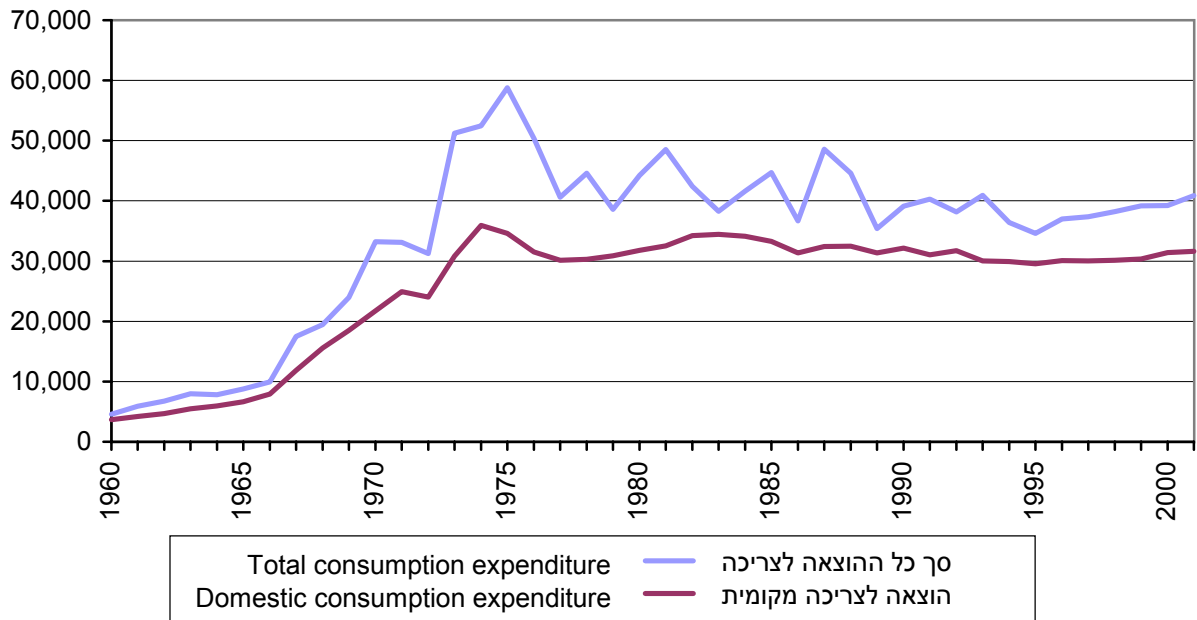

הוצאה לצריכה ביטחונית
DEFENCE CONSUMPTION EXPENDITURE
 מיליוני ש"ח - במחירי 2000
 NIS million - at 2000 prices

הוצאה לצריכה ביטחונית, כאחוז מהתמ"ג
DEFENCE CONSUMPTION EXPENDITURE, AS PERCENT OF G.D.P.

הוצאה לצריכה ביטחונית
DEFENCE CONSUMPTION EXPENDITURE
 מיליוני ש"ח - במחירי 2000
 NIS million - at 2000 prices

Total consumption expenditure סך כל ההוצאה לצריכה
 Domestic consumption expenditure הוצאה לצריכה מקומית

הוצאה לצריכה ביטחונית, כאחוז מהתמ"ג
DEFENCE CONSUMPTION EXPENDITURE, AS PERCENT OF G.D.P.

Total consumption expenditure סך כל ההוצאה לצריכה
 Domestic consumption expenditure הוצאה לצריכה מקומית