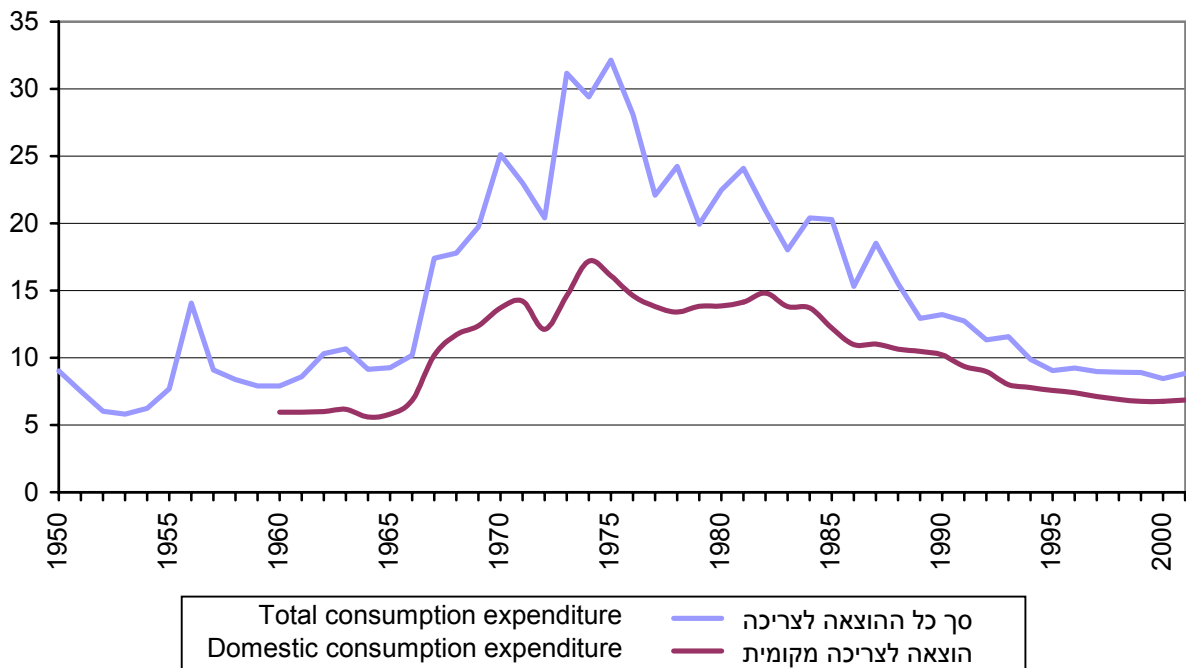

הוצאה לצריכה ביטחונית
DEFENCE CONSUMPTION EXPENDITURE
 מיליוני ש"ח - במחירי 2000
 NIS million - at 2000 prices

הוצאה לצריכה ביטחונית, כאחוז מהתמ"ג
DEFENCE CONSUMPTION EXPENDITURE, AS PERCENT OF G.D.P.

הוצאה לצריכה ביטחונית
DEFENCE CONSUMPTION EXPENDITURE
 מיליוני ש"ח - במחירי 2000
 NIS million - at 2000 prices

Total consumption expenditure סך כל ההוצאה לצריכה
 Domestic consumption expenditure הוצאה לצריכה מקומית

הוצאה לצריכה ביטחונית, כאחוז מהתמ"ג
DEFENCE CONSUMPTION EXPENDITURE, AS PERCENT OF G.D.P.

Total consumption expenditure סך כל ההוצאה לצריכה
 Domestic consumption expenditure הוצאה לצריכה מקומית