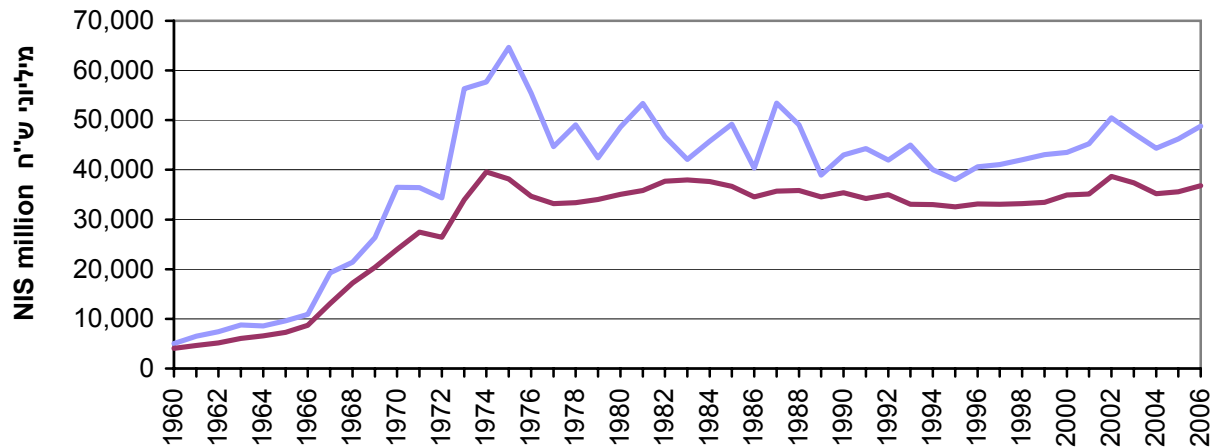

הוצאה לצריכה ביטחונית
DEFENCE CONSUMPTION EXPENDITURE
 מיליוני ש"ח - במחירי 2005
 NIS million - at 2005 prices

Total consumption expenditure — סך כל ההוצאה לצריכה
 Domestic consumption expenditure — הוצאה לצריכה מקומית