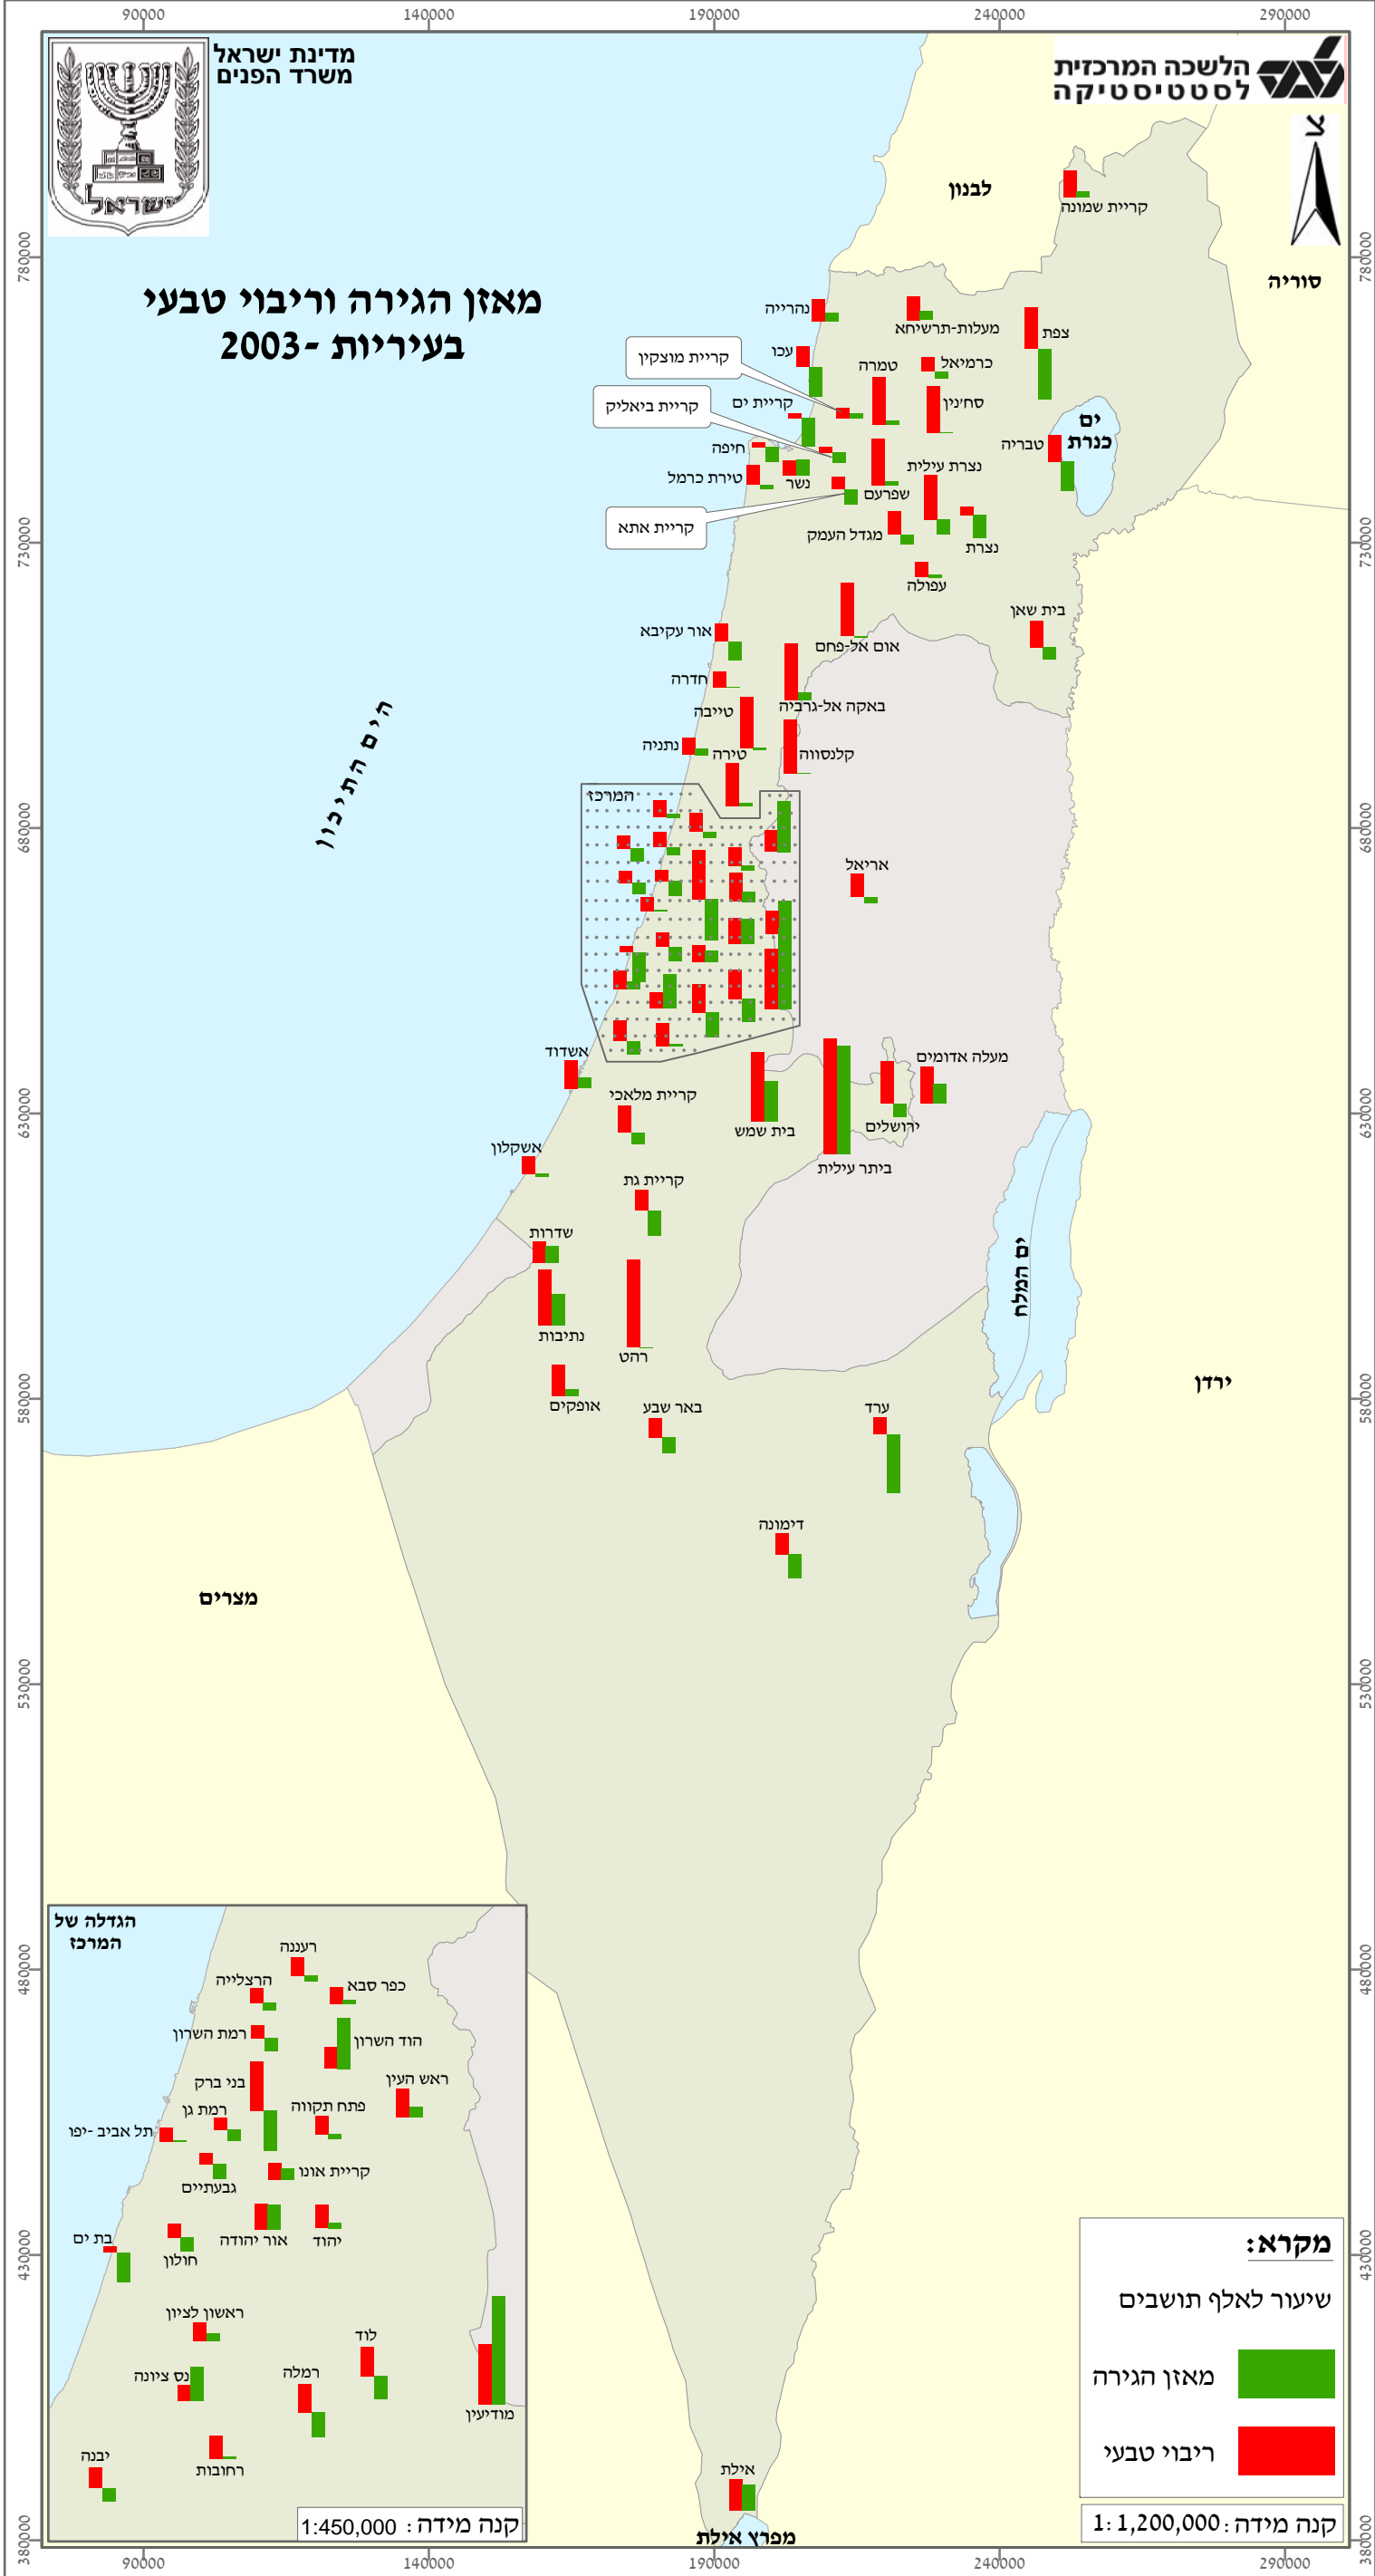

מדינת ישראל
משרד הפנים

הלשכה המרכזית
לסטטיסטיקה

מאזן הגירה וריבוי טבעי בעיריות - 2003

מקרא:

- שיעור לאלף תושבים
- מאזן הגירה (Green bar)
- ריבוי טבעי (Red bar)

קנה מידה: 1:1,200,000

קנה מידה: 1:450,000

מפרץ אילת