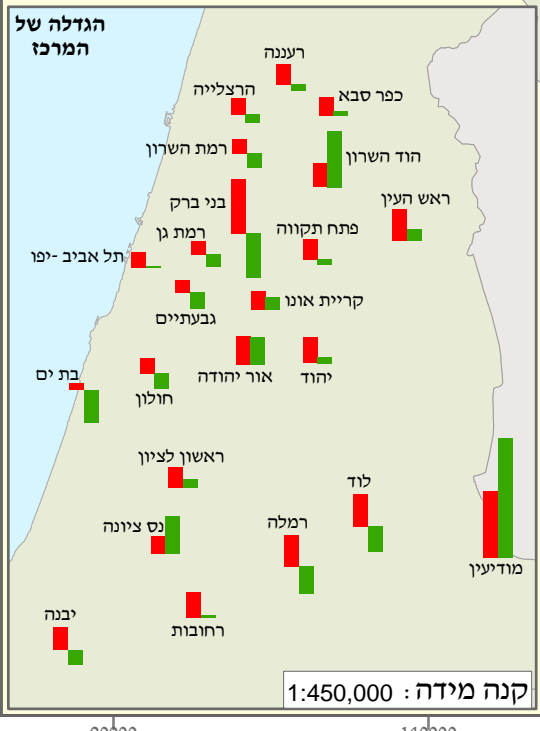

מדינת ישראל
משרד הפנים

הלשכה המרכזית
לסטטיסטיקה

מאזן הגירה וריבוי טבעי בעיריות - 2003

מקרא:

- שיעור לאלף תושבים
- מאזן הגירה (Green bar)
- ריבוי טבעי (Red bar)

קנה מידה: 1:1,200,000

קנה מידה: 1:450,000

מפרץ אילת