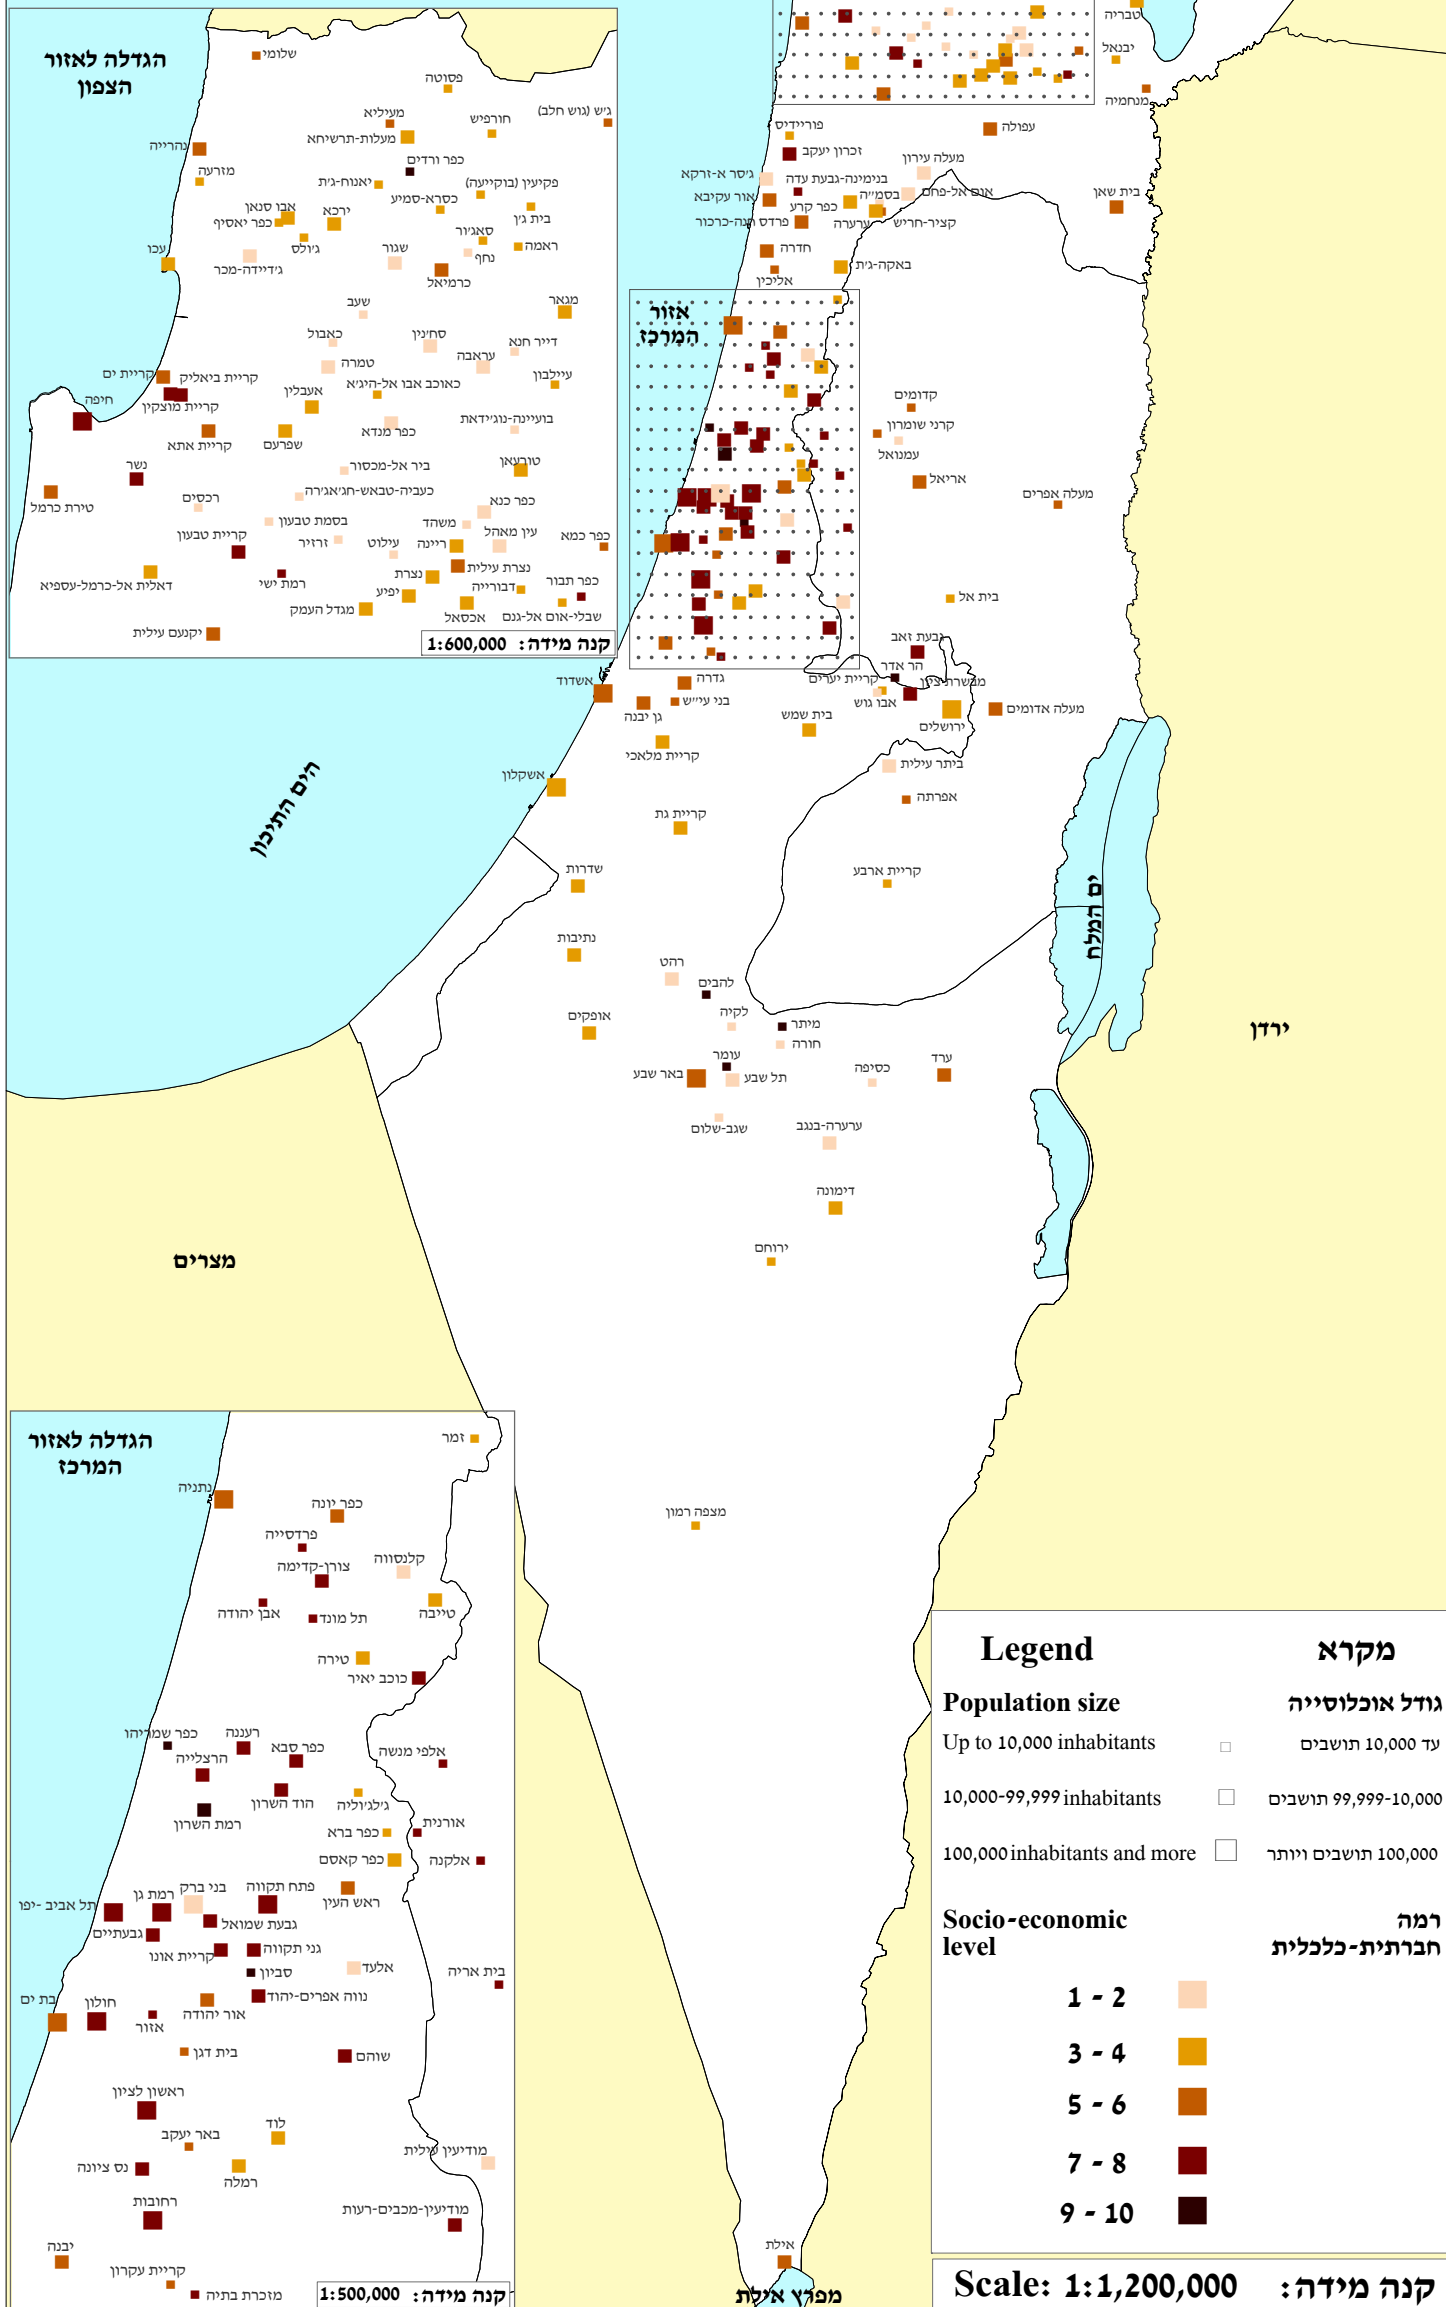

**מועצות מקומיות ועיריות
לפי רמה חברתית-כלכלית
של האוכלוסייה ולפי גודל האוכלוסייה
2003**

**LOCAL COUNCILS & MUNICIPALITIES
BY SOCIO-ECONOMIC LEVEL
OF THE POPULATION
& BY POPULATION SIZE
2003**

Legend	
Population size	מקרא
Up to 10,000 inhabitants	גודל אוכלוסייה עד 10,000 תושבים
10,000-99,999 inhabitants	10,000-99,999 תושבים
100,000 inhabitants and more	100,000 תושבים ויותר
Socio-economic level	רמה חברתית-כלכלית
1 - 2	1 - 2
3 - 4	3 - 4
5 - 6	5 - 6
7 - 8	7 - 8
9 - 10	9 - 10
Scale: 1:1,200,000 : קנה מידה	