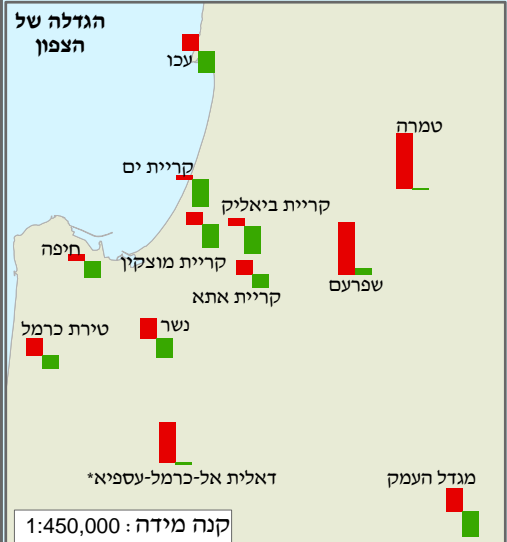

מדינת ישראל
משרד הפנים

הלשכה המרכזית
לסטטיסטיקה

מאזן הגירה וריבוי טבעי בעיריות - 2004

מקרא:

שיעור לאלף תושבים

מאזן הגירה ■

ריבוי טבעי ■

קנה מידה: 1:1,200,000

מפרץ אילת