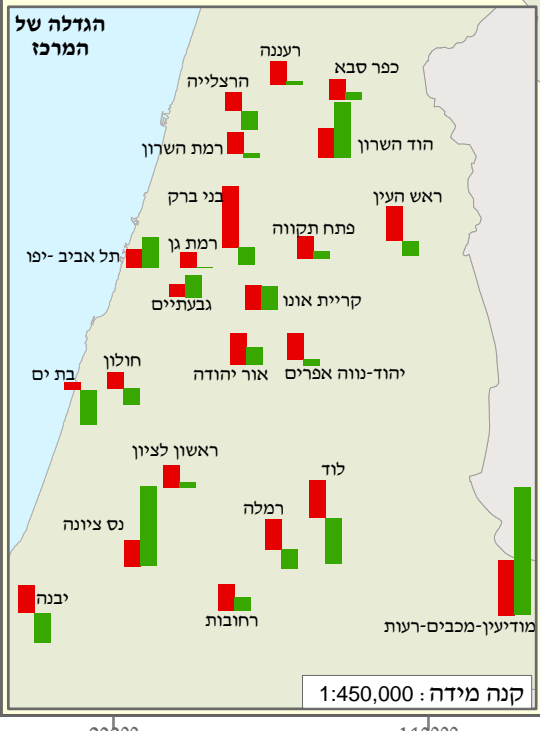

מדינת ישראל
משרד הפנים

הלשכה המרכזית
לסטטיסטיקה

מאזן הגירה וריבוי טבעי בעיריות - 2004

מקרא:

שיעור לאלף תושבים

מאזן הגירה ■

ריבוי טבעי ■

קנה מידה: 1:1,200,000

מפרץ אילת