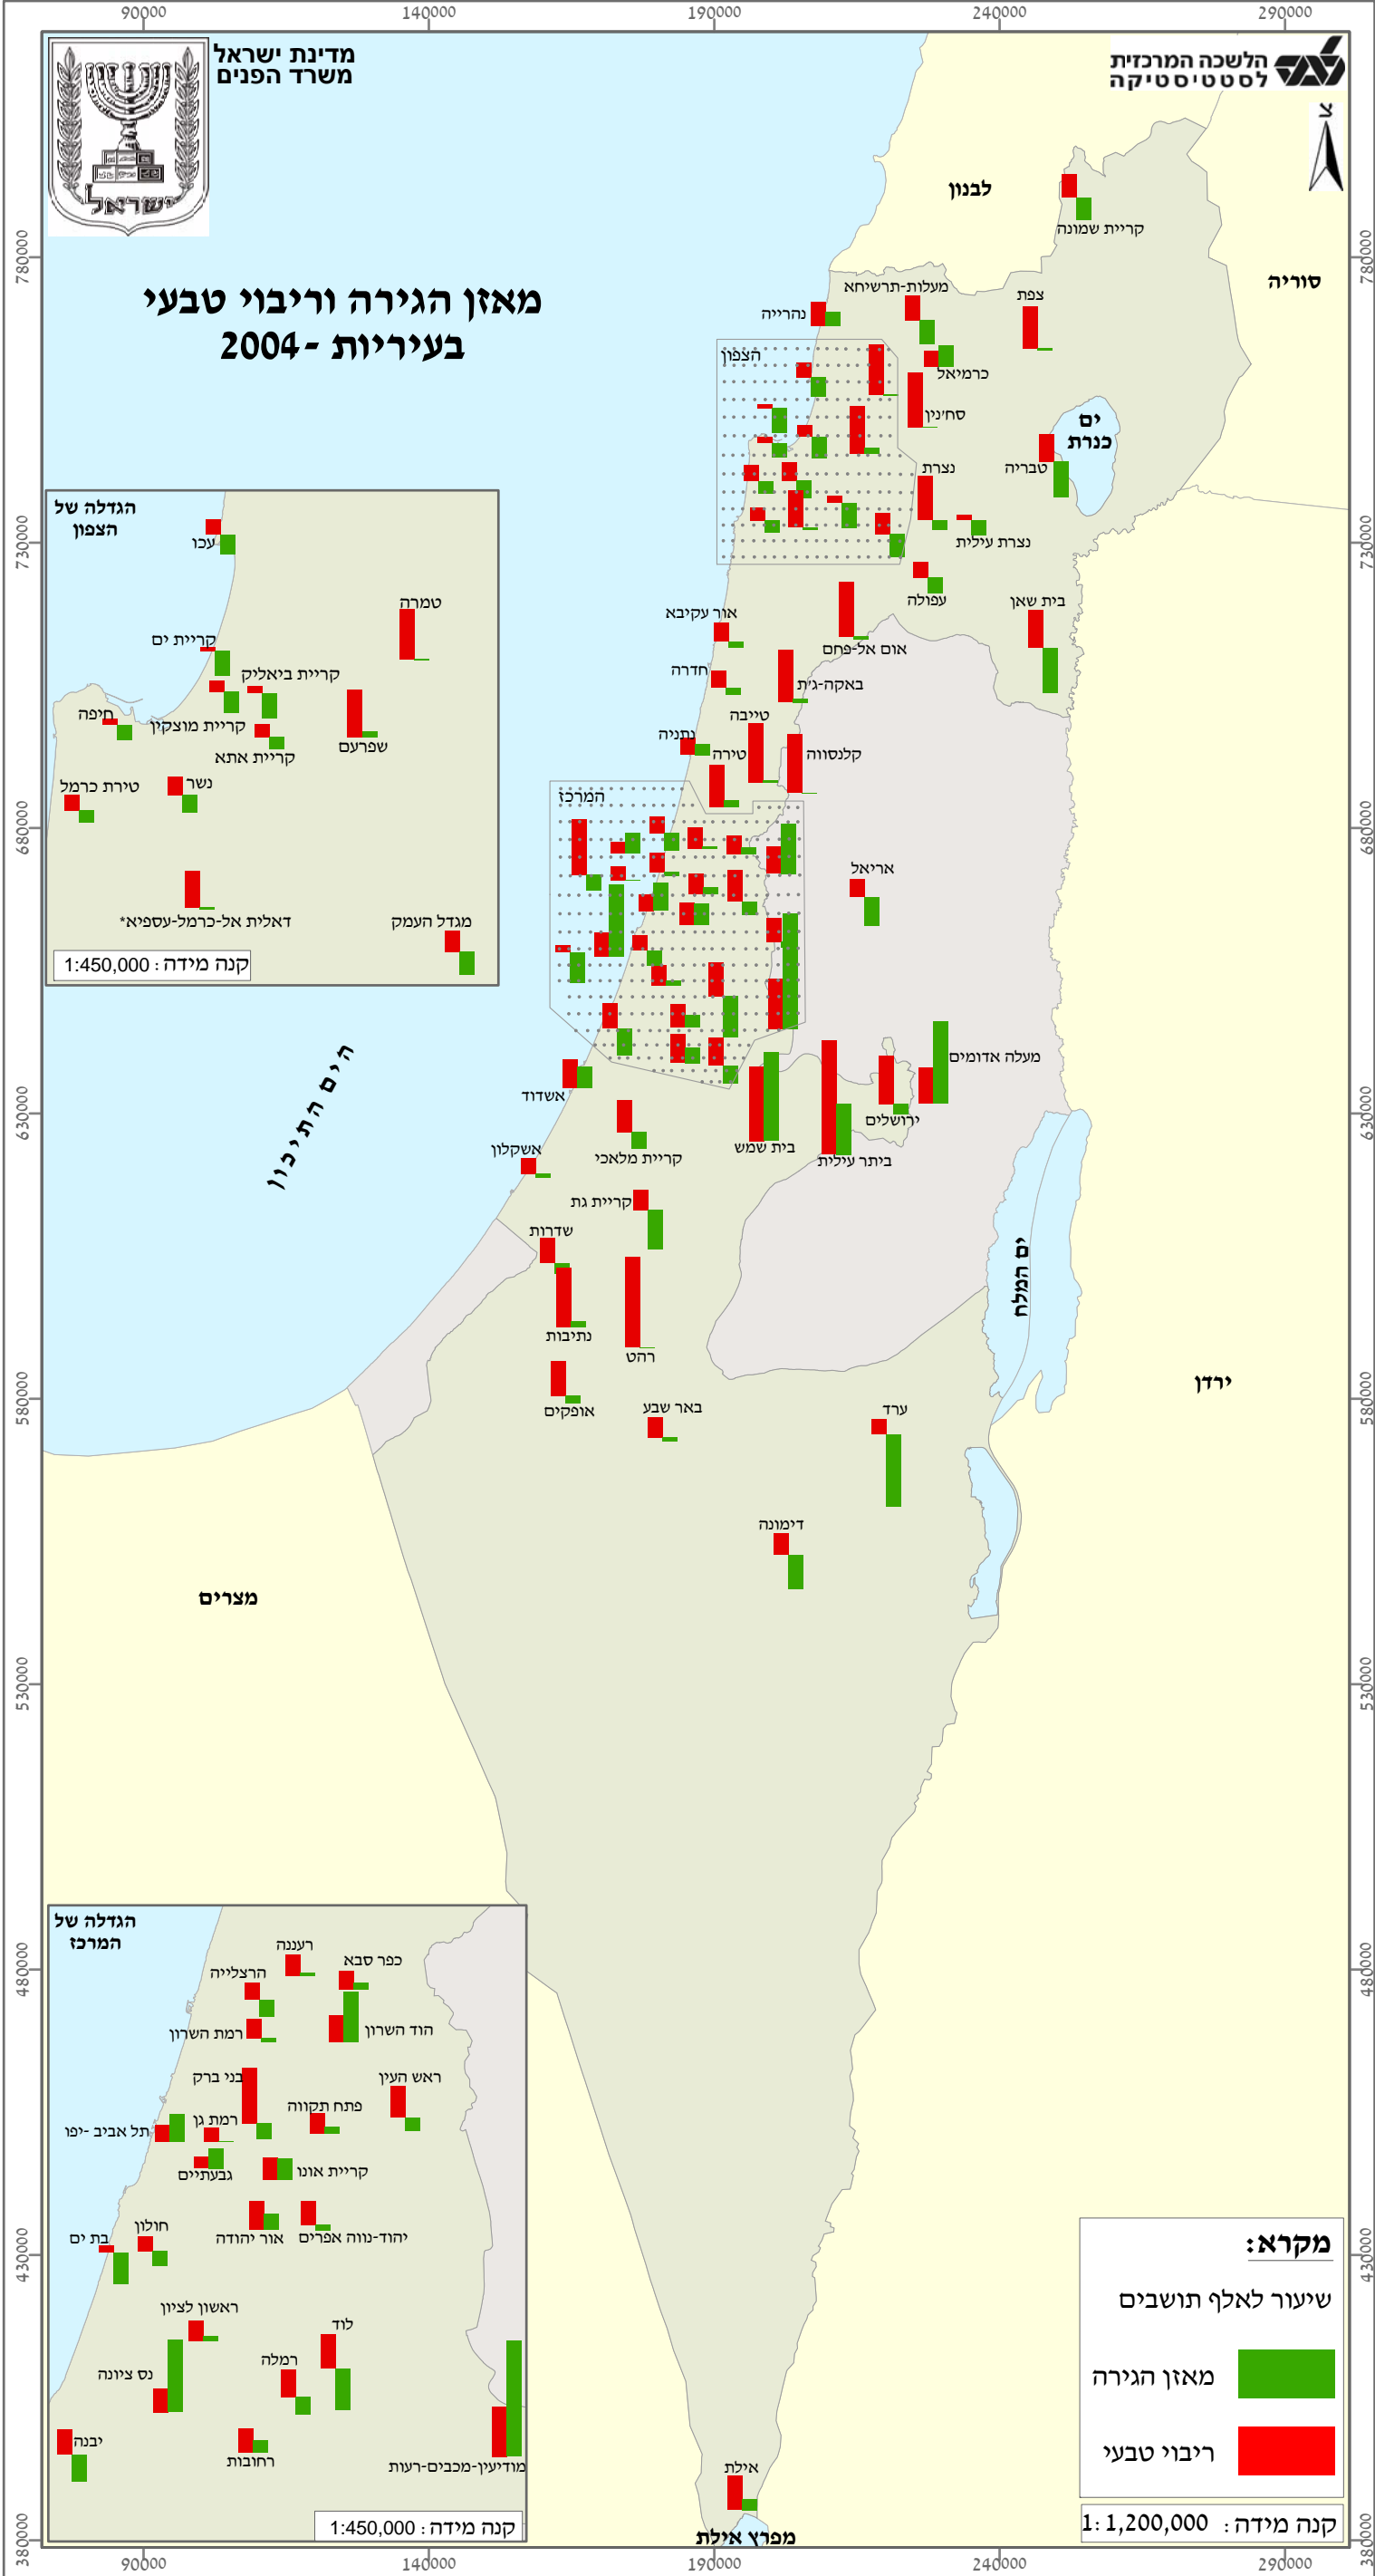

מדינת ישראל
משרד הפנים

הלשכה המרכזית
לסטטיסטיקה

מאזן הגירה וריבוי טבעי בעיריות - 2004

מקרא:

שיעור לאלף תושבים

מאזן הגירה ■

ריבוי טבעי ■

קנה מידה: 1:1,200,000

מפרץ אילת