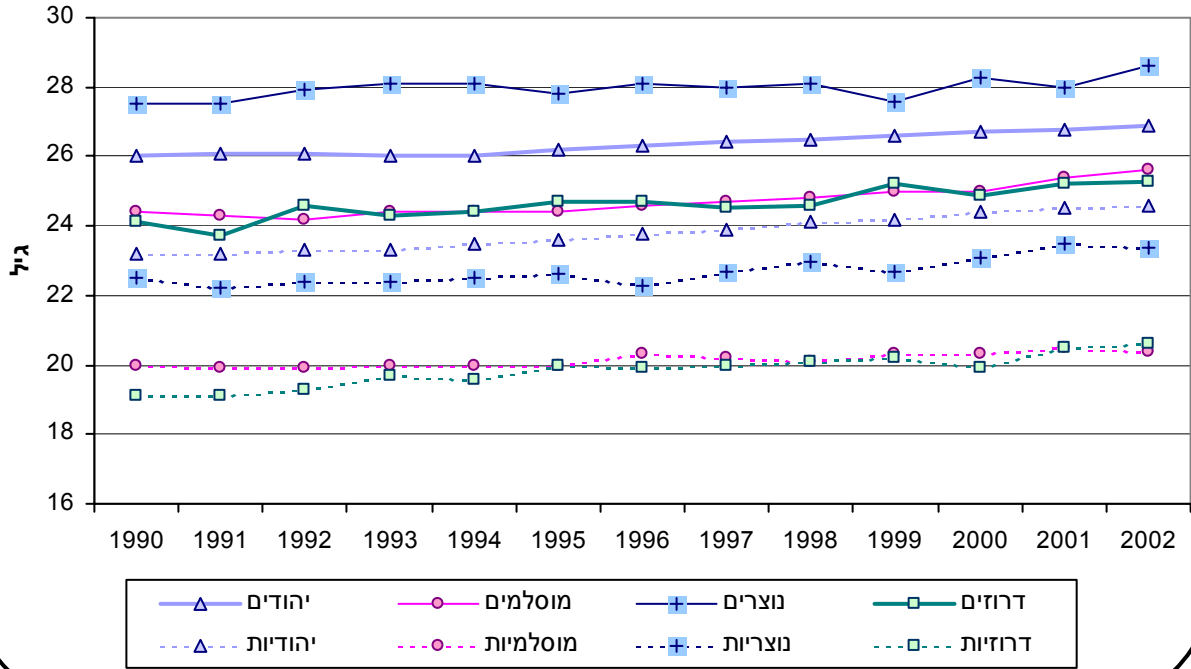

תרשים 6 – גיל חציוני של נישאים לראשונה, לפי מין ודת 2002-1990

מבוסס על: פריט 30 (למ"ס) ברשימת המקורות