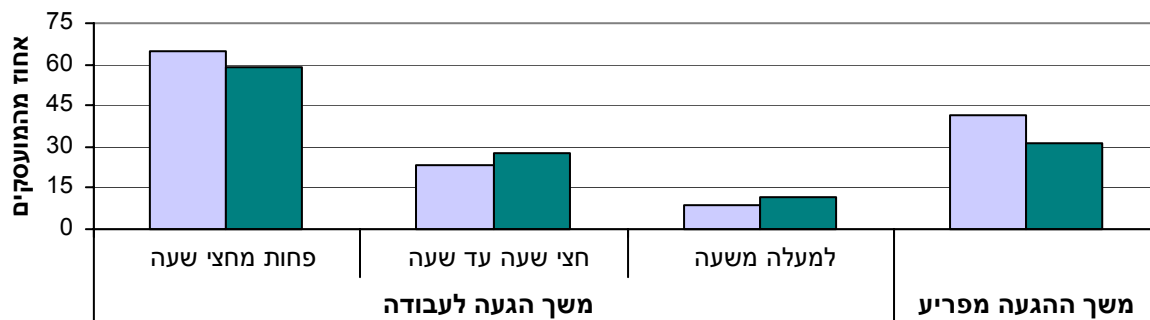

תרשים 6א – תפיסת ביטחון תעסוקתי, לפי ותק בארץ

2003

תרשים 6ב – משך זמן ההגעה לעבודה, לפי ותק בארץ

2003

תרשים 6ג – אחוז העובדים מחוץ ליישוב המגורים וביישוב המגורים, לפי ותק בארץ

2003

תרשים 6ד – שביעות רצון מהעבודה ומההכנסות מעבודה, לפי ותק בארץ