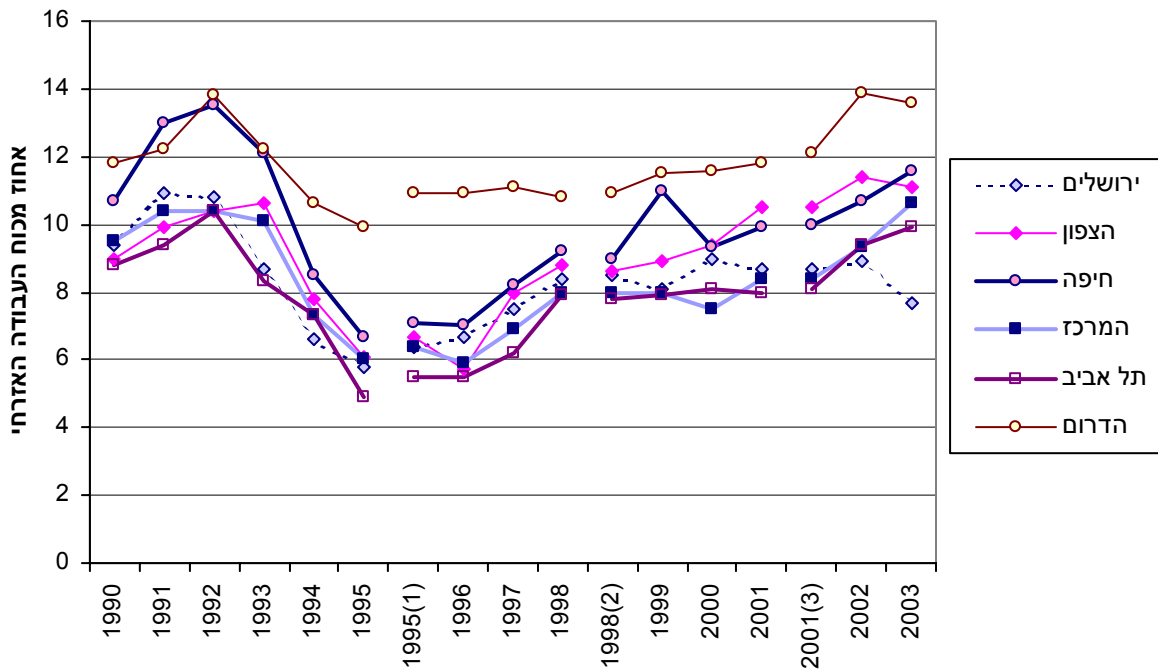

תרשים 10 – בלתי מועסקים מכוח העבודה האזרחי, לפי מחוז

2003-1990

(1) לפי הגדרה חדשה של תכונות כוח העבודה האזרחי.

(2) לפי אומדני מפקד 1995 ושיטת ניפוח חדשה.

(3) המדגם האחרון הוחלף ב-1995 והבסיס החדש הנו 2001.