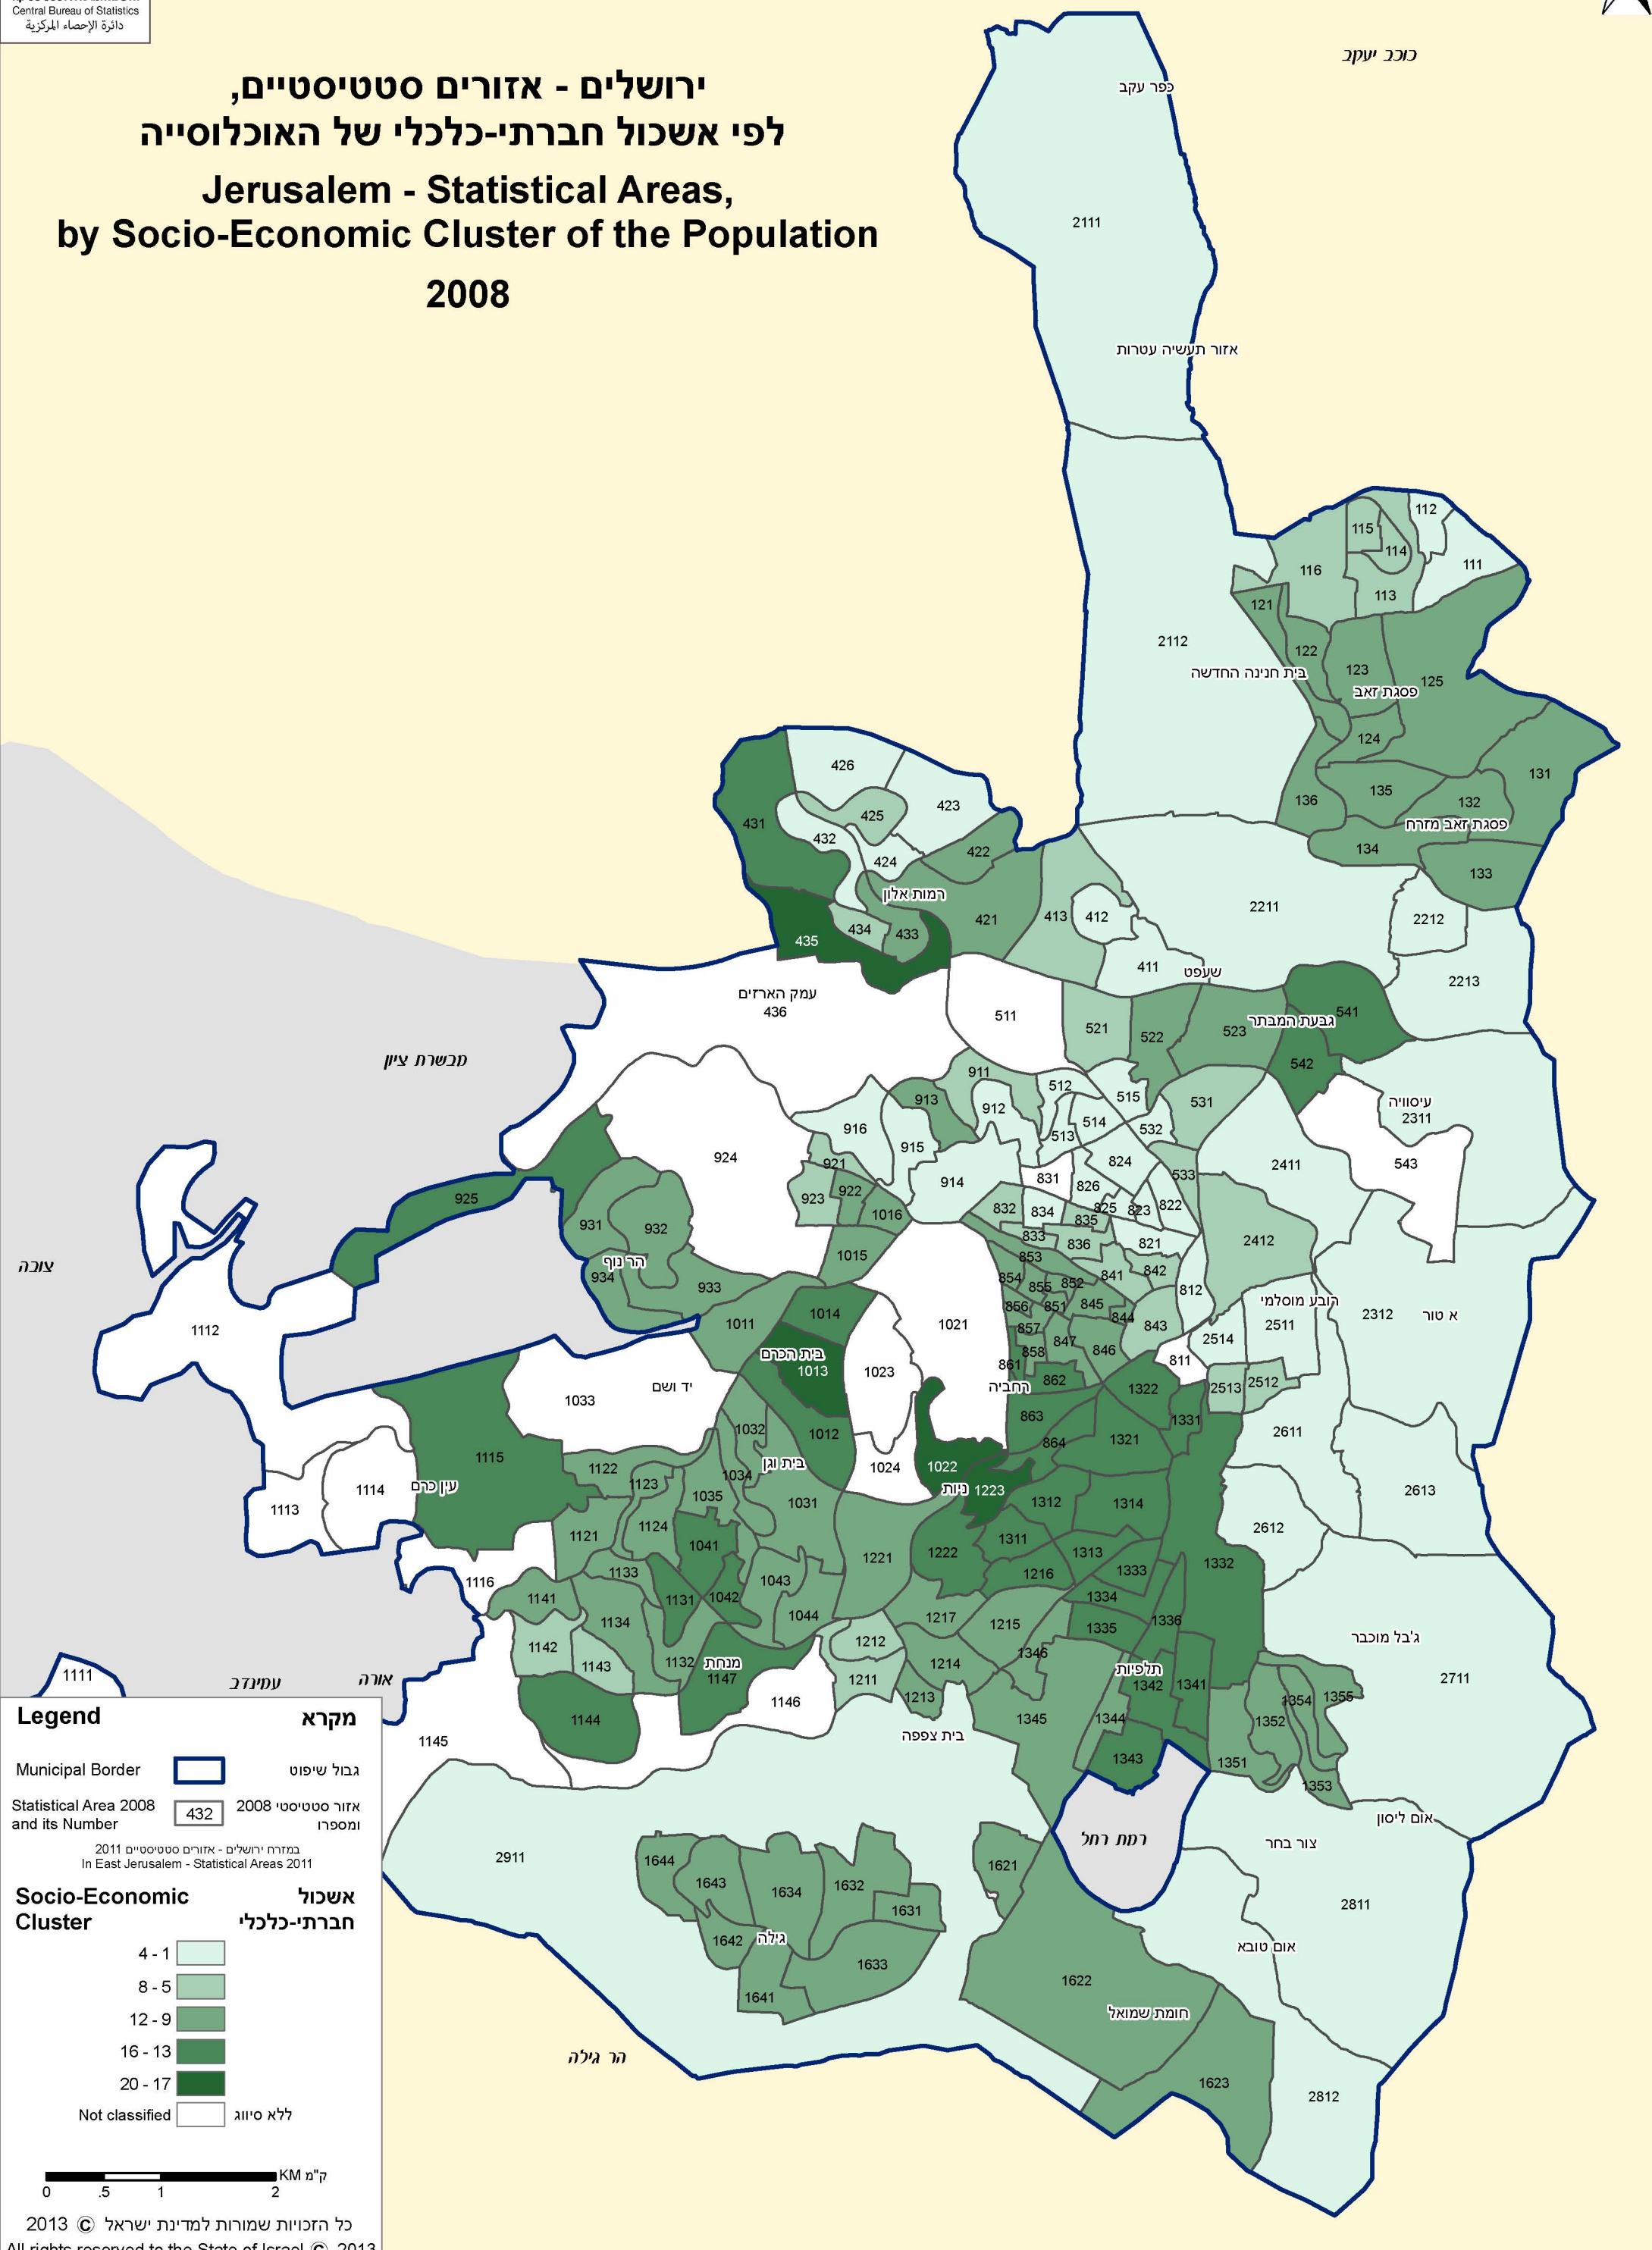

ירושלים - אזורים סטטיסטיים, לפי אשכול חברתי-כלכלי של האוכלוסייה

Jerusalem - Statistical Areas, by Socio-Economic Cluster of the Population

2008

Legend

Municipal Border גבול שיפוט

Statistical Area 2008 and its Number 432 אזור סטטיסטי 2008 ומספרו

2011 במזרח ירושלים - אזורים סטטיסטיים
In East Jerusalem - Statistical Areas 2011

Socio-Economic Cluster

4 - 1 ללא סיווג

8 - 5

12 - 9

16 - 13

20 - 17

מקרא

גבול שיפוט

אזור סטטיסטי 2008 ומספרו

אשכול חברתי-כלכלי

ללא סיווג