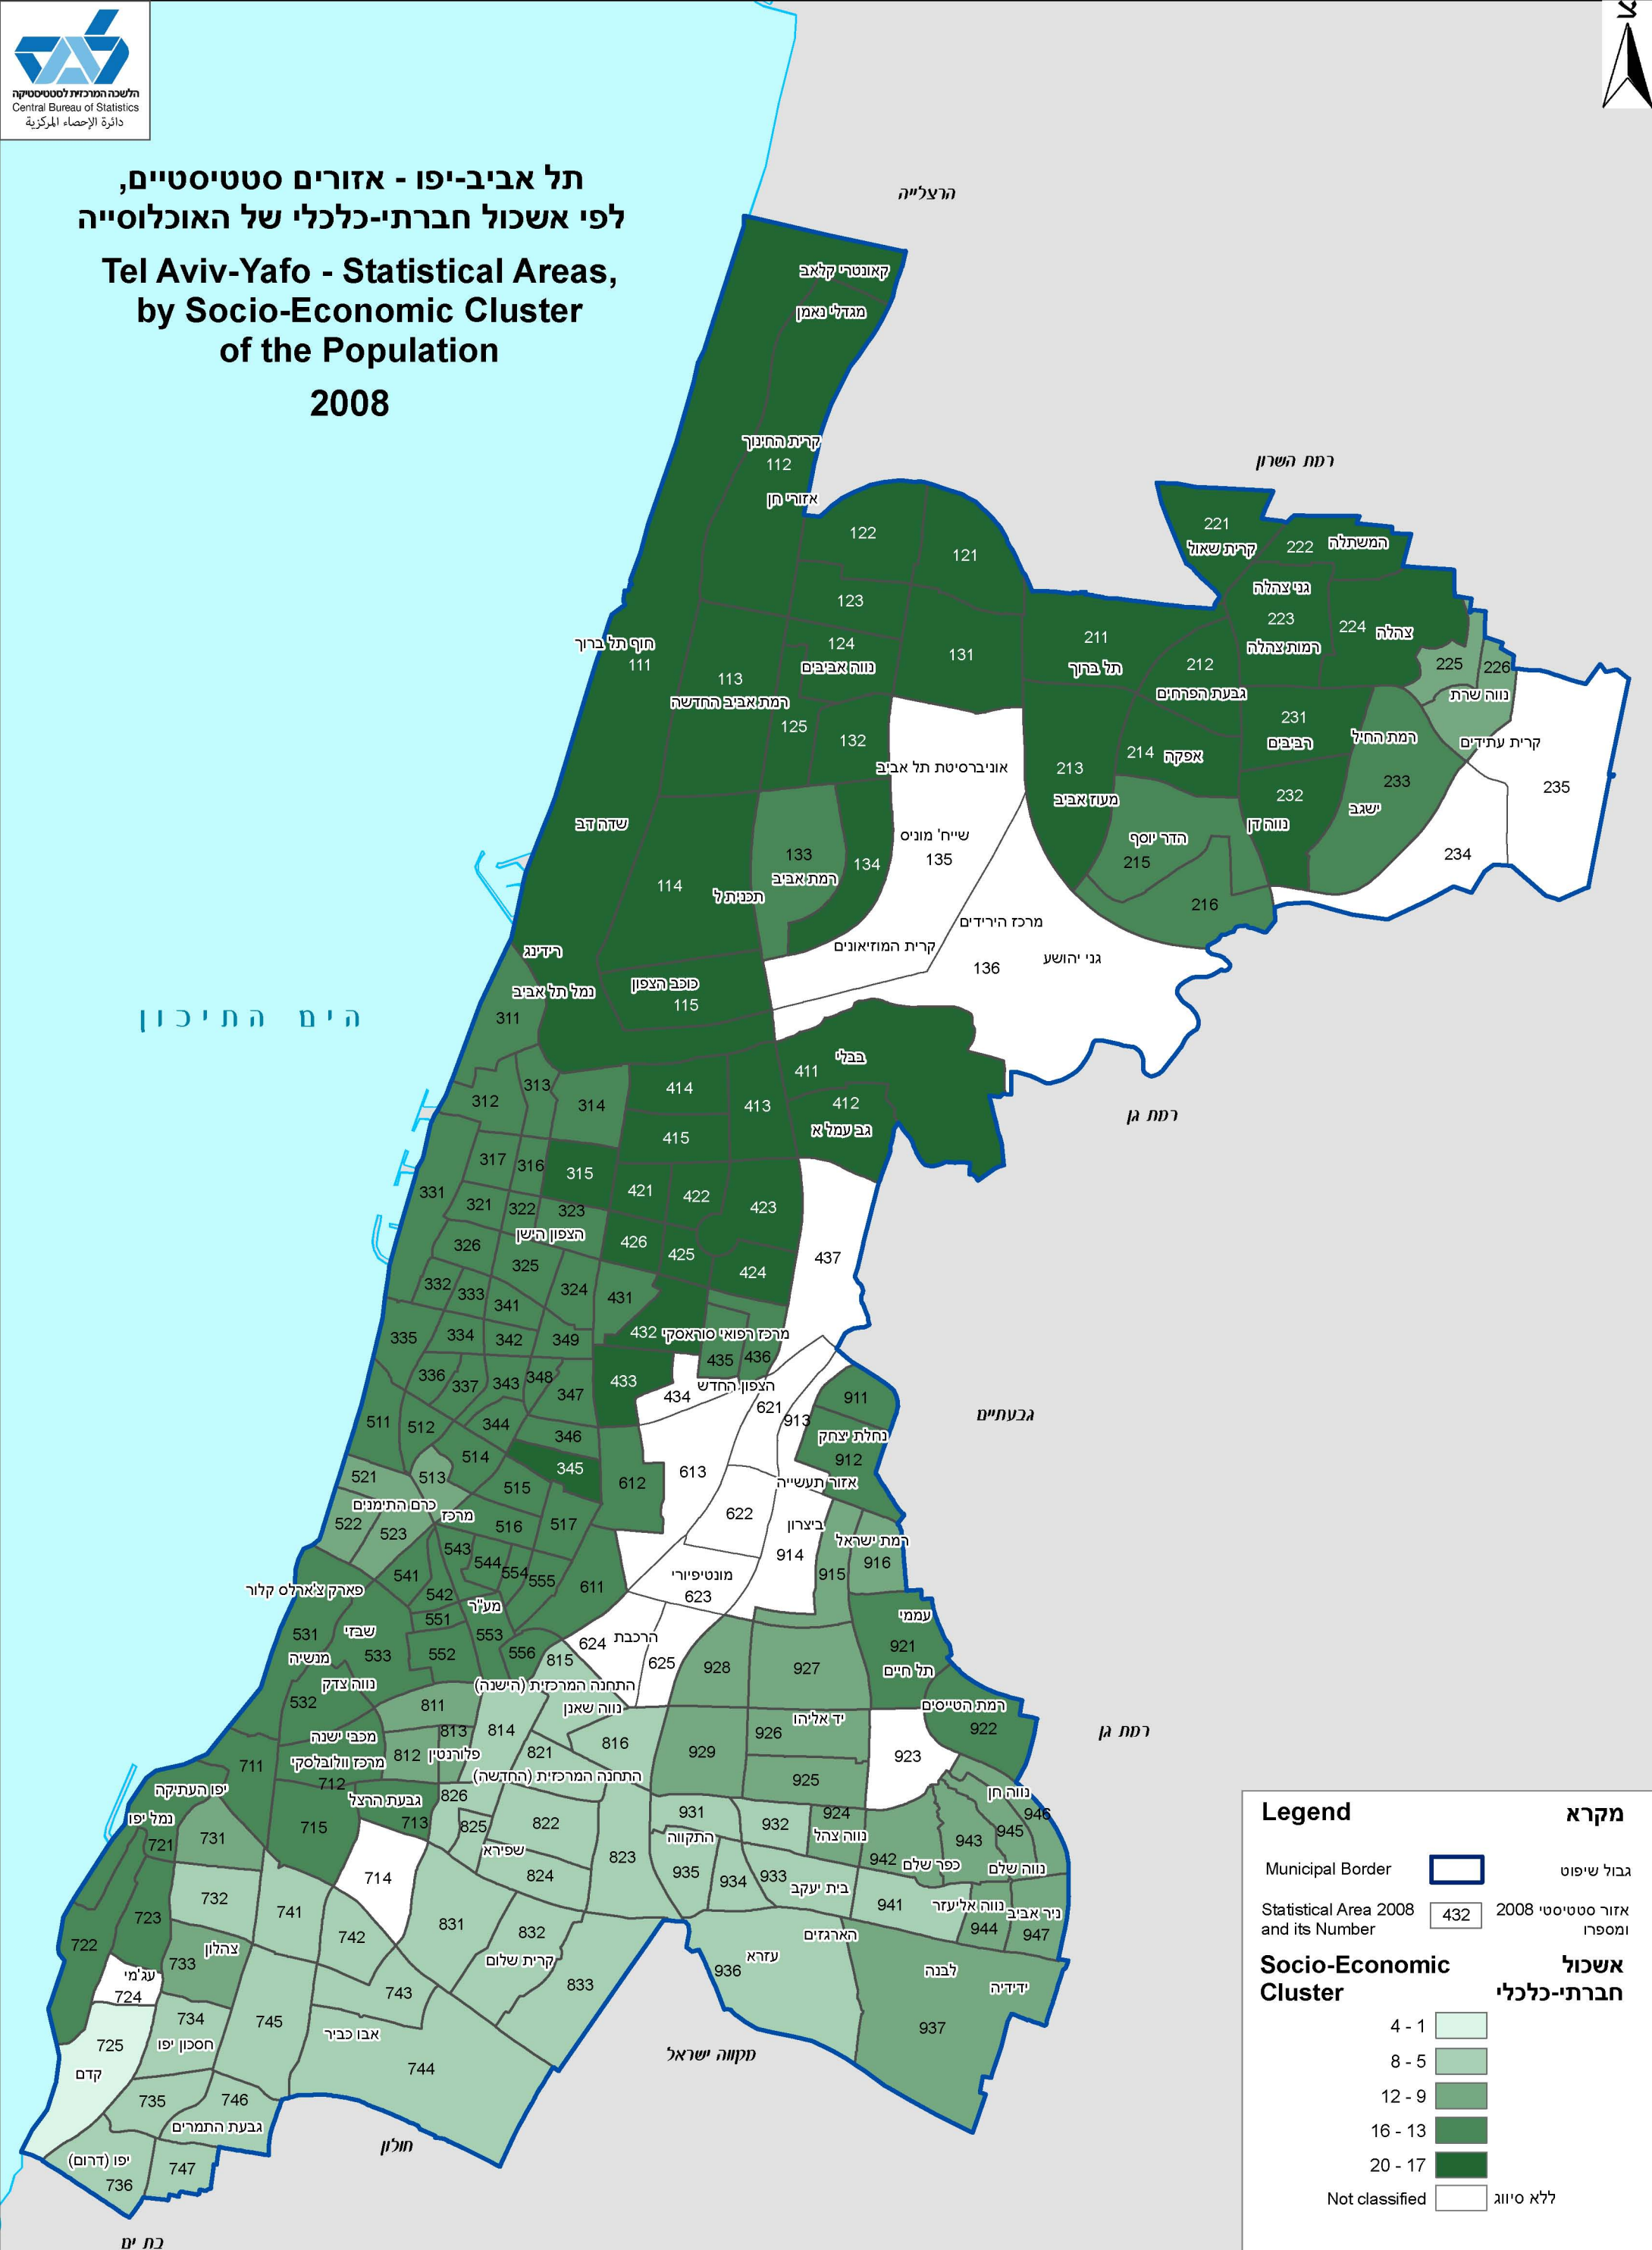

תל אביב-יפו - אזורים סטטיסטיים,
לפי אשכול חברתי-כלכלי של האוכלוסייה

Tel Aviv-Yafo - Statistical Areas,
by Socio-Economic Cluster
of the Population
2008

Legend

Municipal Border גבול שיפוט

Statistical Area 2008 and its Number אזור סטטיסטי 2008 ומספרו

Socio-Economic Cluster

4 - 1 ללא סיווג

8 - 5

12 - 9

16 - 13

20 - 17

Not classified

מקרא

גבול שיפוט

אזור סטטיסטי 2008 ומספרו

אשכול חברתי-כלכלי

ללא סיווג