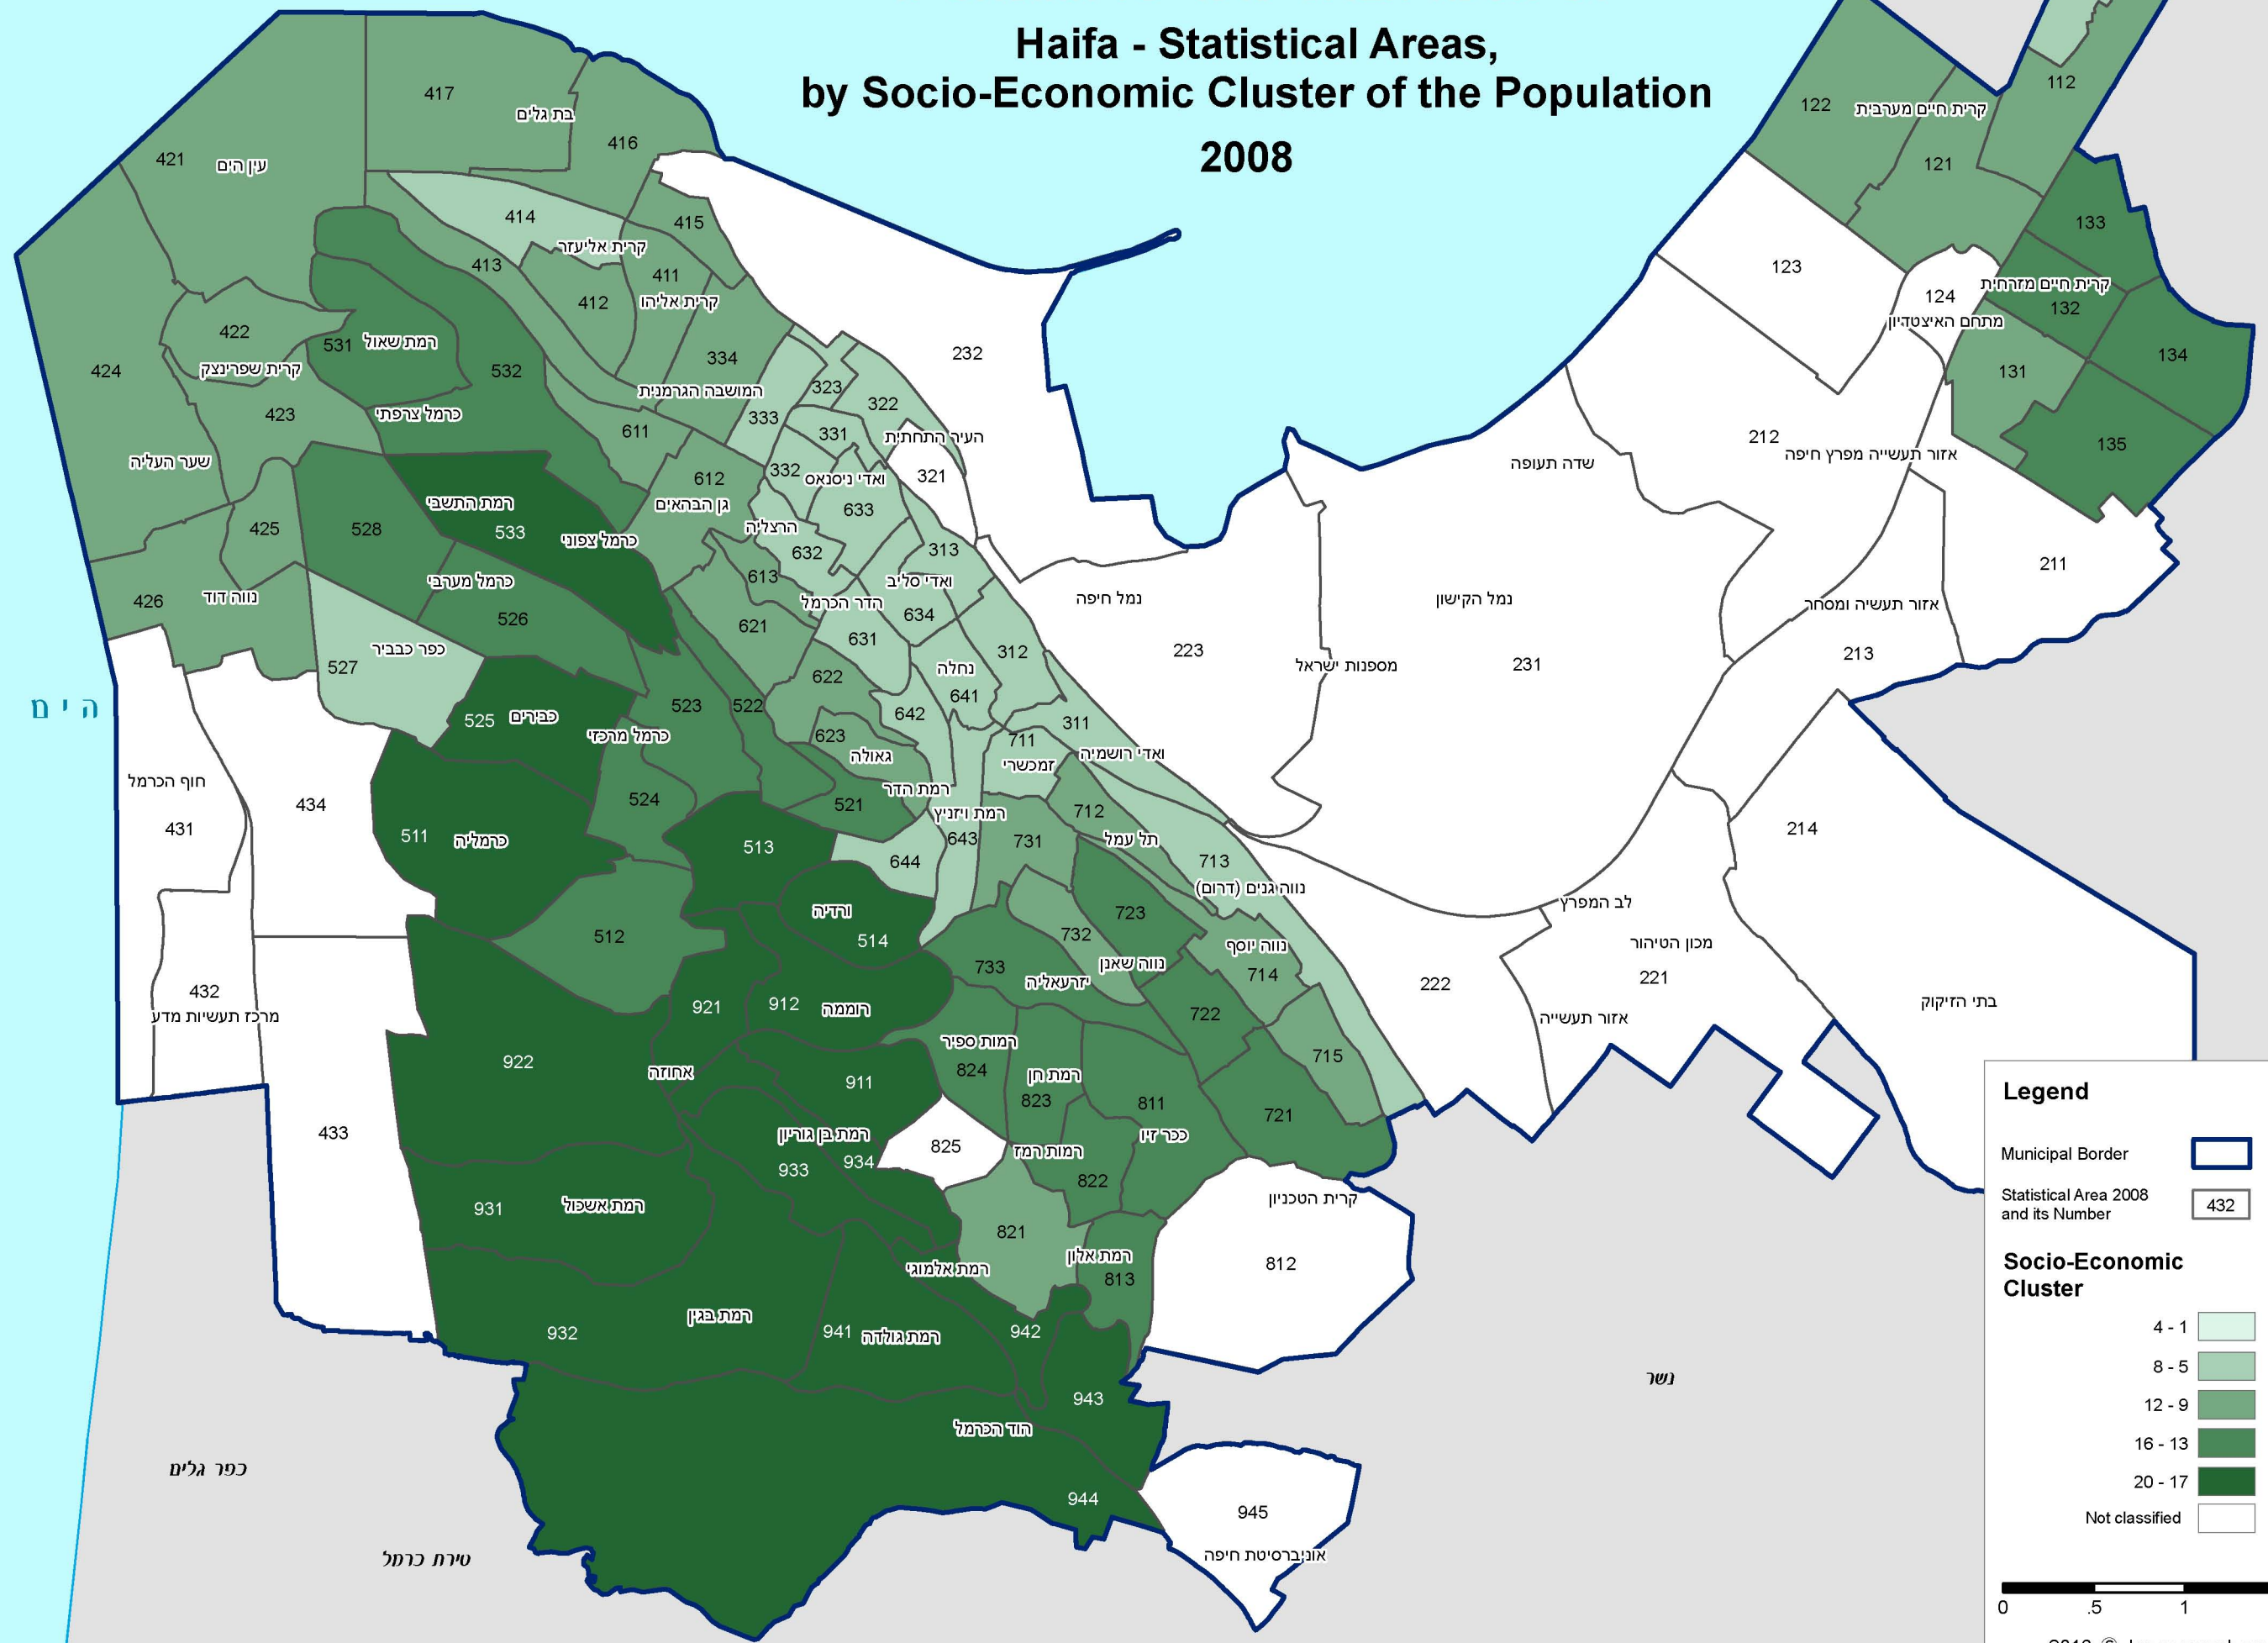

חיפה - אזורים סטטיסטיים, לפי אשכול חברתי-כלכלי של האוכלוסייה

Haifa - Statistical Areas, by Socio-Economic Cluster of the Population

2008

קריית ים
קריית חצקין

הים התיכון

Legend

Municipal Border		מקרא	גבול שיפוט
Statistical Area 2008 and its Number		מקרא	אזור סטטיסטי 2008 ומספרו
Socio-Economic Cluster		מקרא	אשכול חברתי-כלכלי
			4 - 1
			8 - 5
			12 - 9
			16 - 13
			20 - 17
			Not classified / ללא סיווג