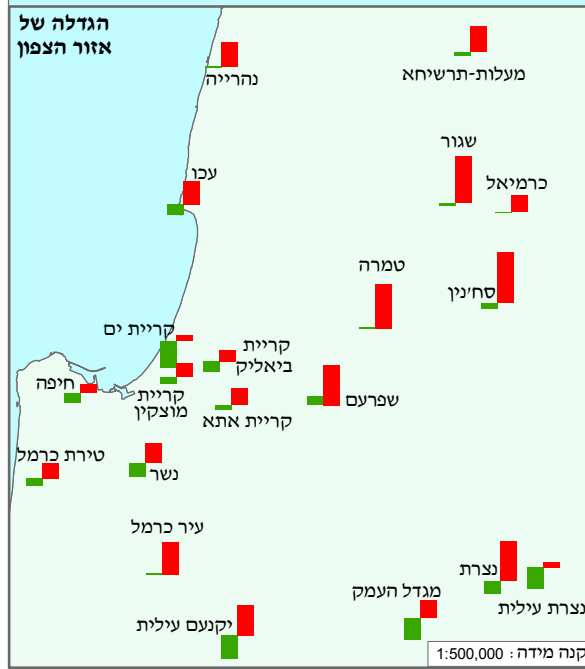

מדינת ישראל

עיריות: מאזן הגירה וריבוי טבעי 2008

מקרא:

- מאזן הגירה
- ריבוי טבעי

גובה העמודה מייצג שיעור ל-1,000 תושבים לדוגמה:

- 33
- 13