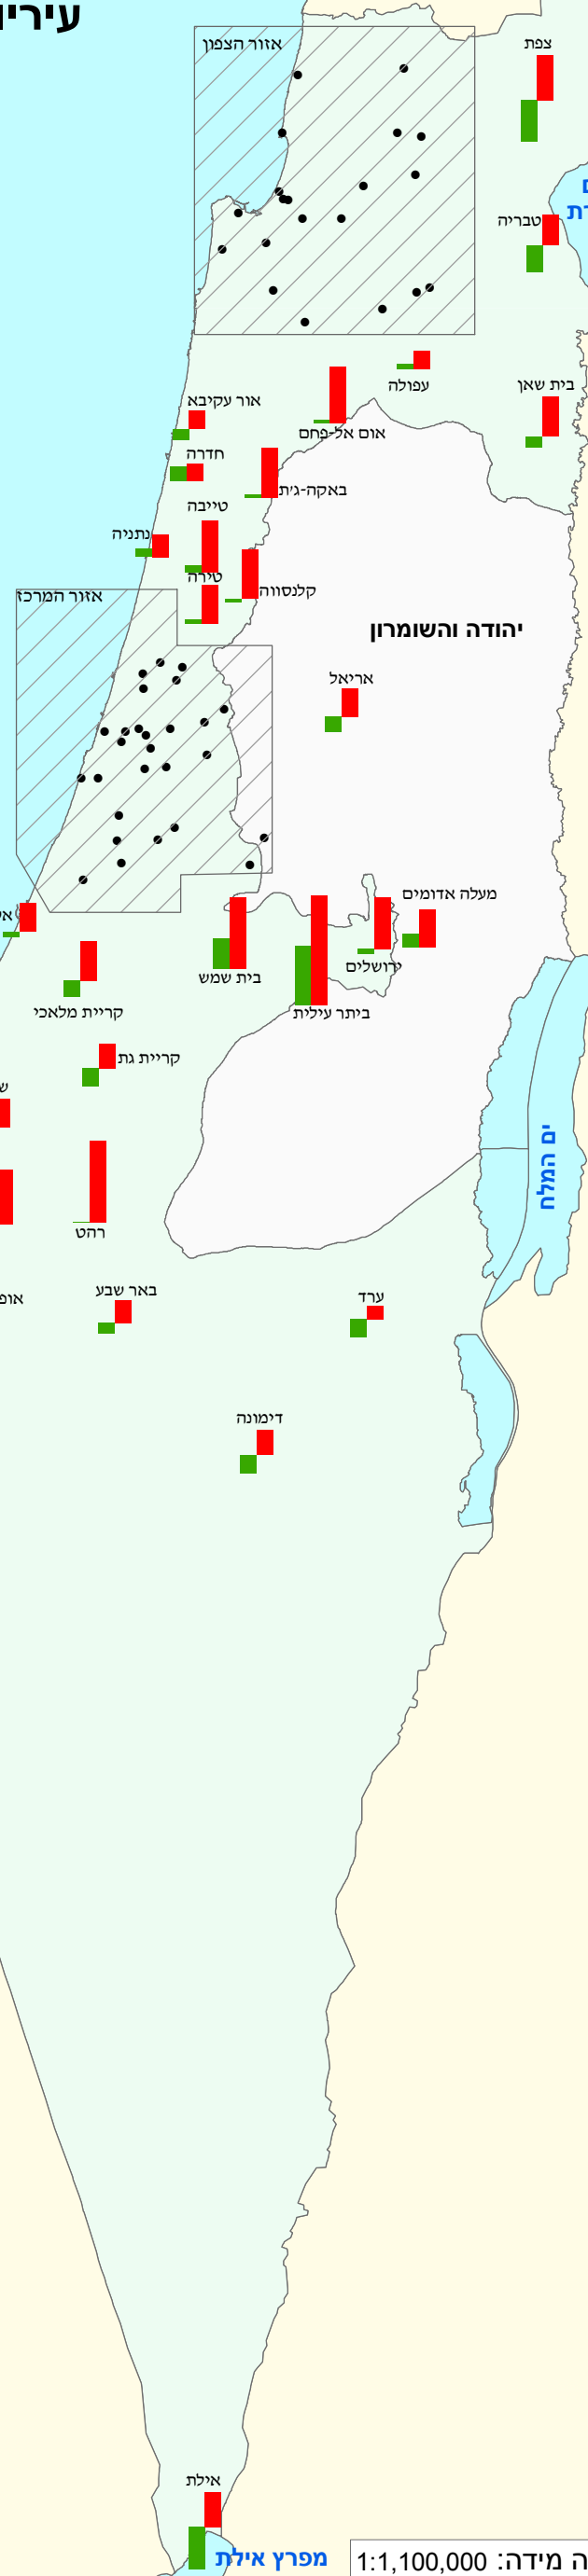

מדינת ישראל

עיריות: מאזן הגירה וריבוי טבעי 2008

מקרא:

- מאזן הגירה
- ריבוי טבעי

גובה העמודה מייצג שיעור ל-1,000 תושבים לדוגמה:

- 33
- 13