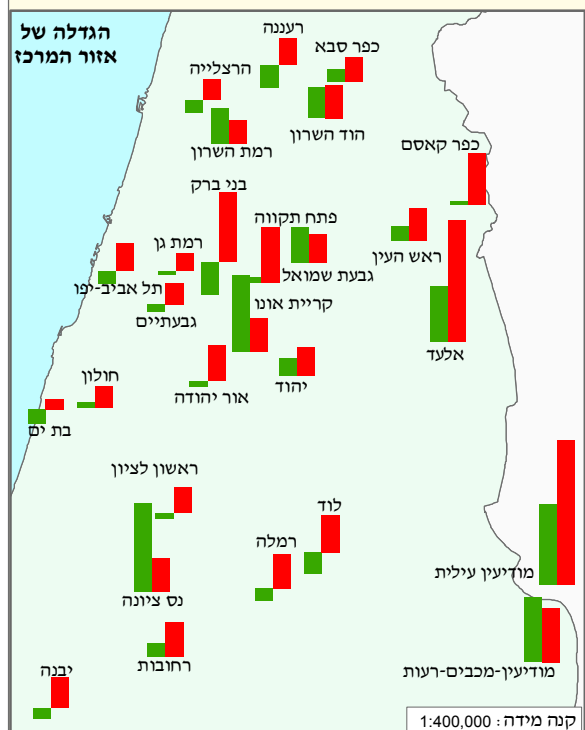

מדינת ישראל

עיריות: מאזן הגירה וריבוי טבעי 2008

מקרא:

- מאזן הגירה
- ריבוי טבעי

גובה העמודה מייצג שיעור ל-1,000 תושבים לדוגמה:

- 33
- 13