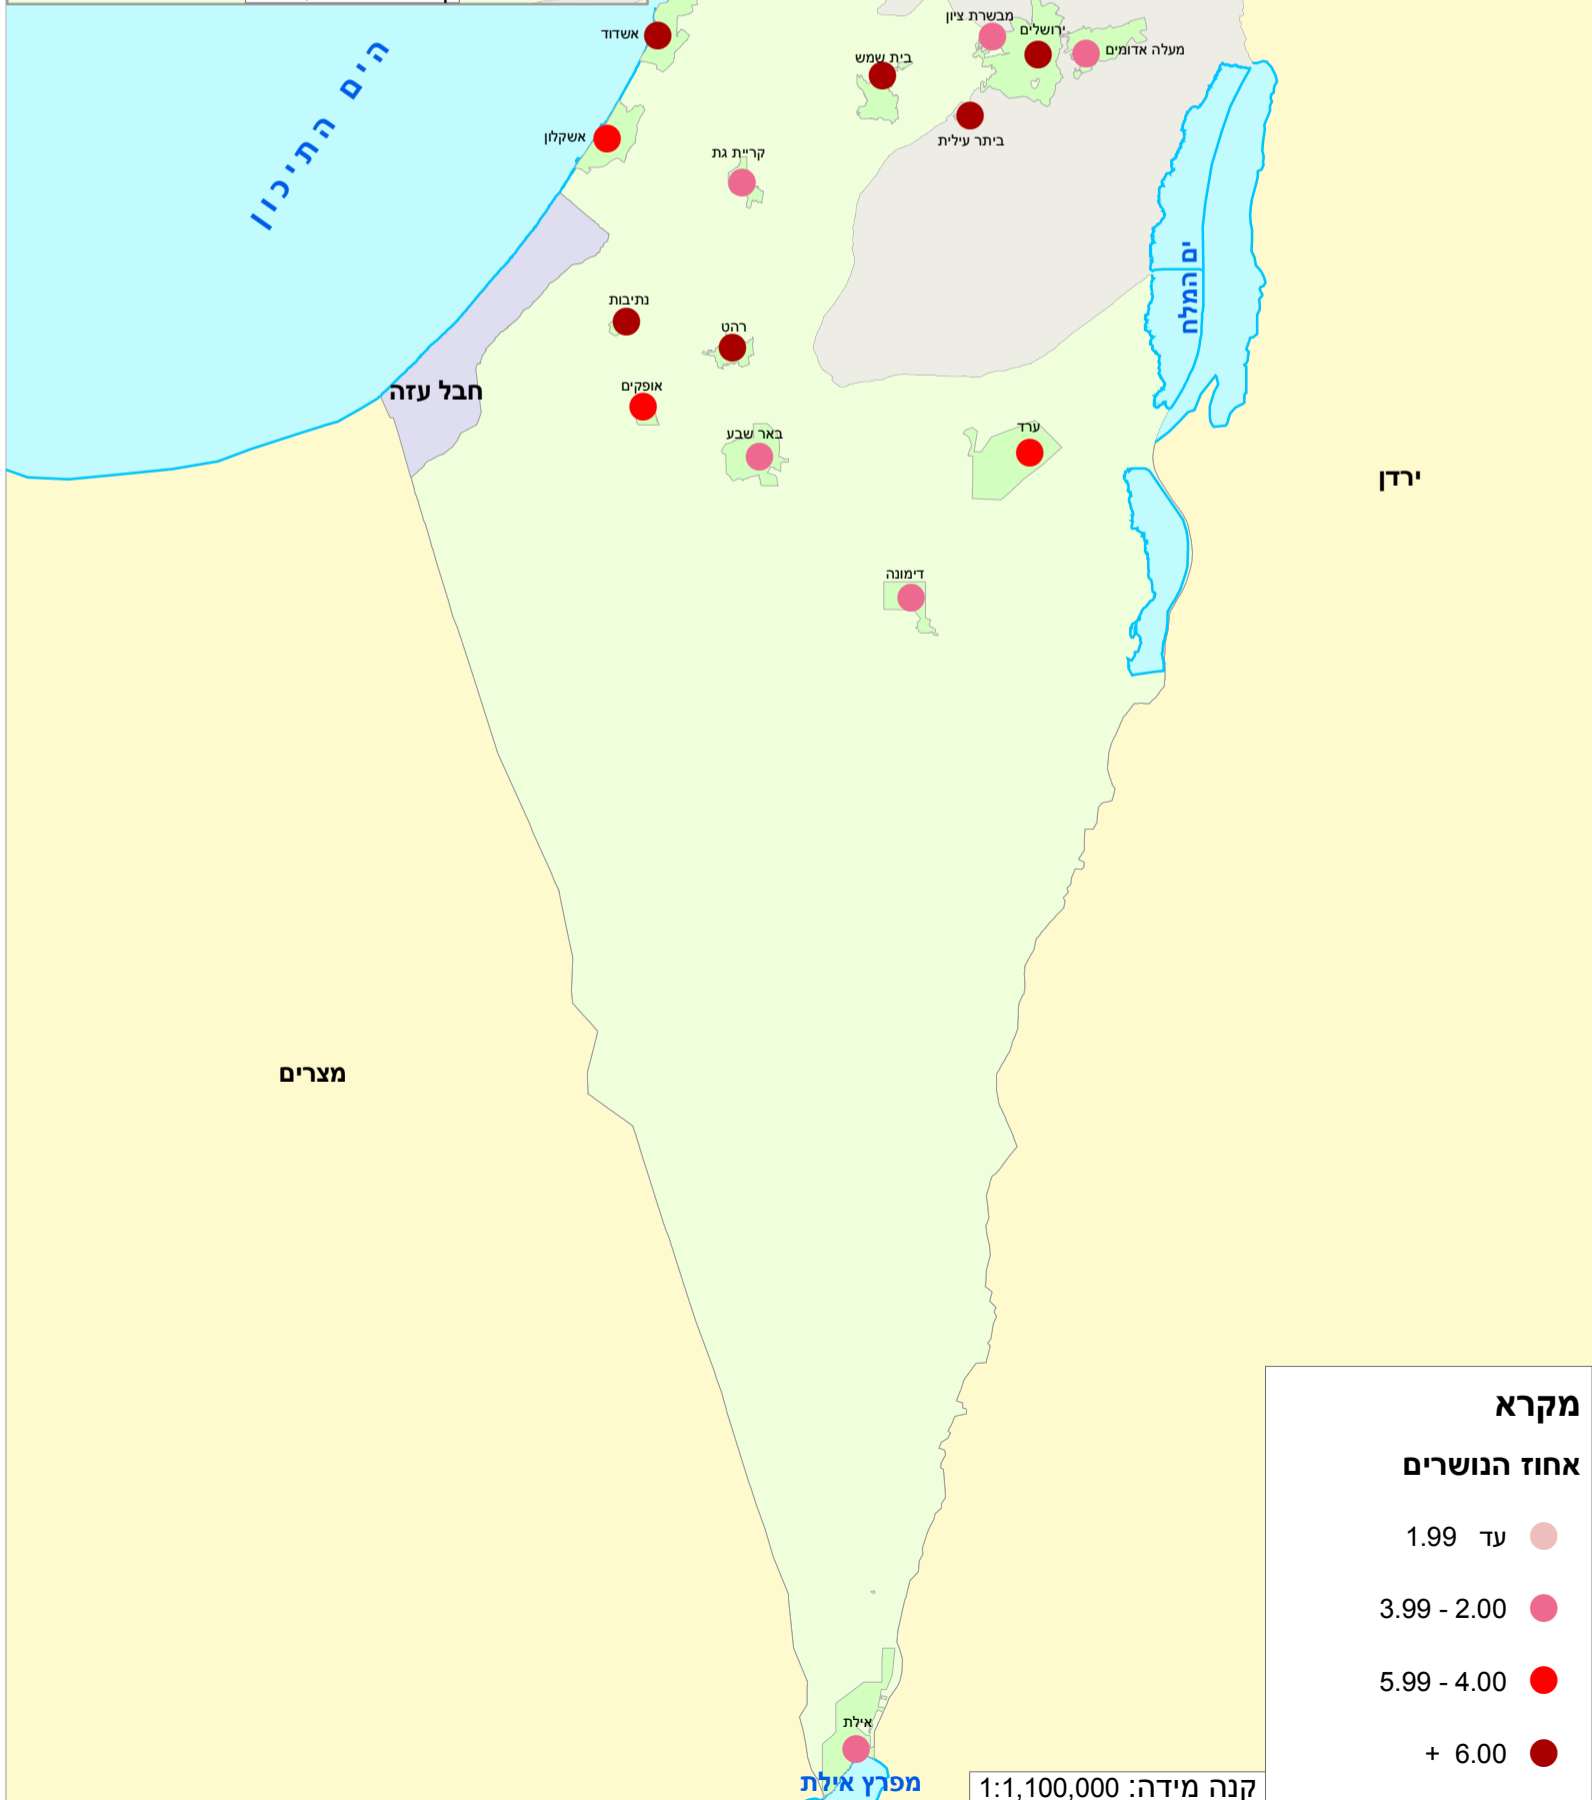

מדינת ישראל

תלמידים בחינוך על-יסודי (כיתות ז-יב)
 שנשרו ממערכת החינוך,
 לפי יישוב המגורים של התלמיד,
 ביישובים המונים 20,000 תושבים ויותר
 תשס"ט 2008/09

מקרא

אחוז הנושרים

עד 1.99	●
2.00 - 3.99	●
4.00 - 5.99	●
6.00 +	●