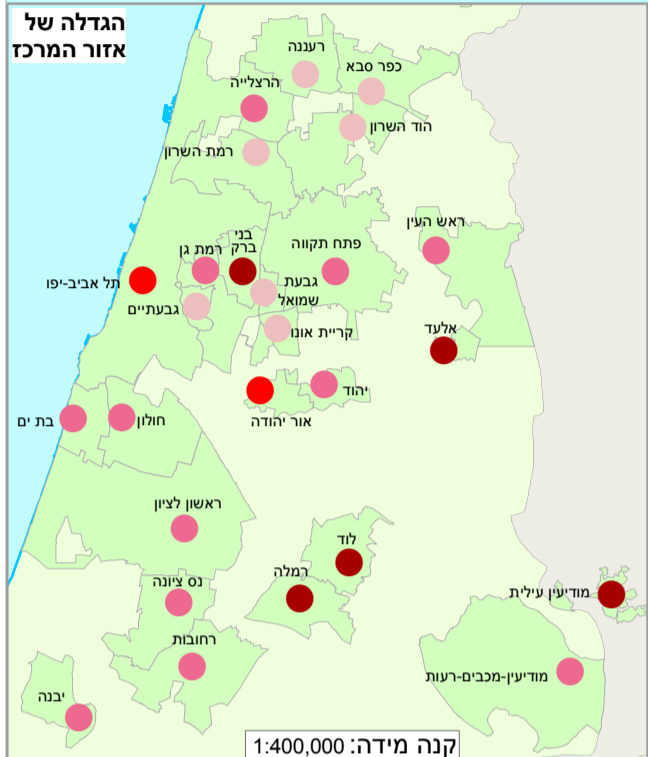

מדינת ישראל

תלמידים בחינוך על-יסודי (כיתות ז-יב)
 שנשרו ממערכת החינוך,
 לפי יישוב המגורים של התלמיד,
 ביישובים המונים 20,000 תושבים ויותר
 תשס"ט 2008/09

מקרא

אחוז הנושרים

עד 1.99	●
2.00 - 3.99	●
4.00 - 5.99	●
6.00 +	●