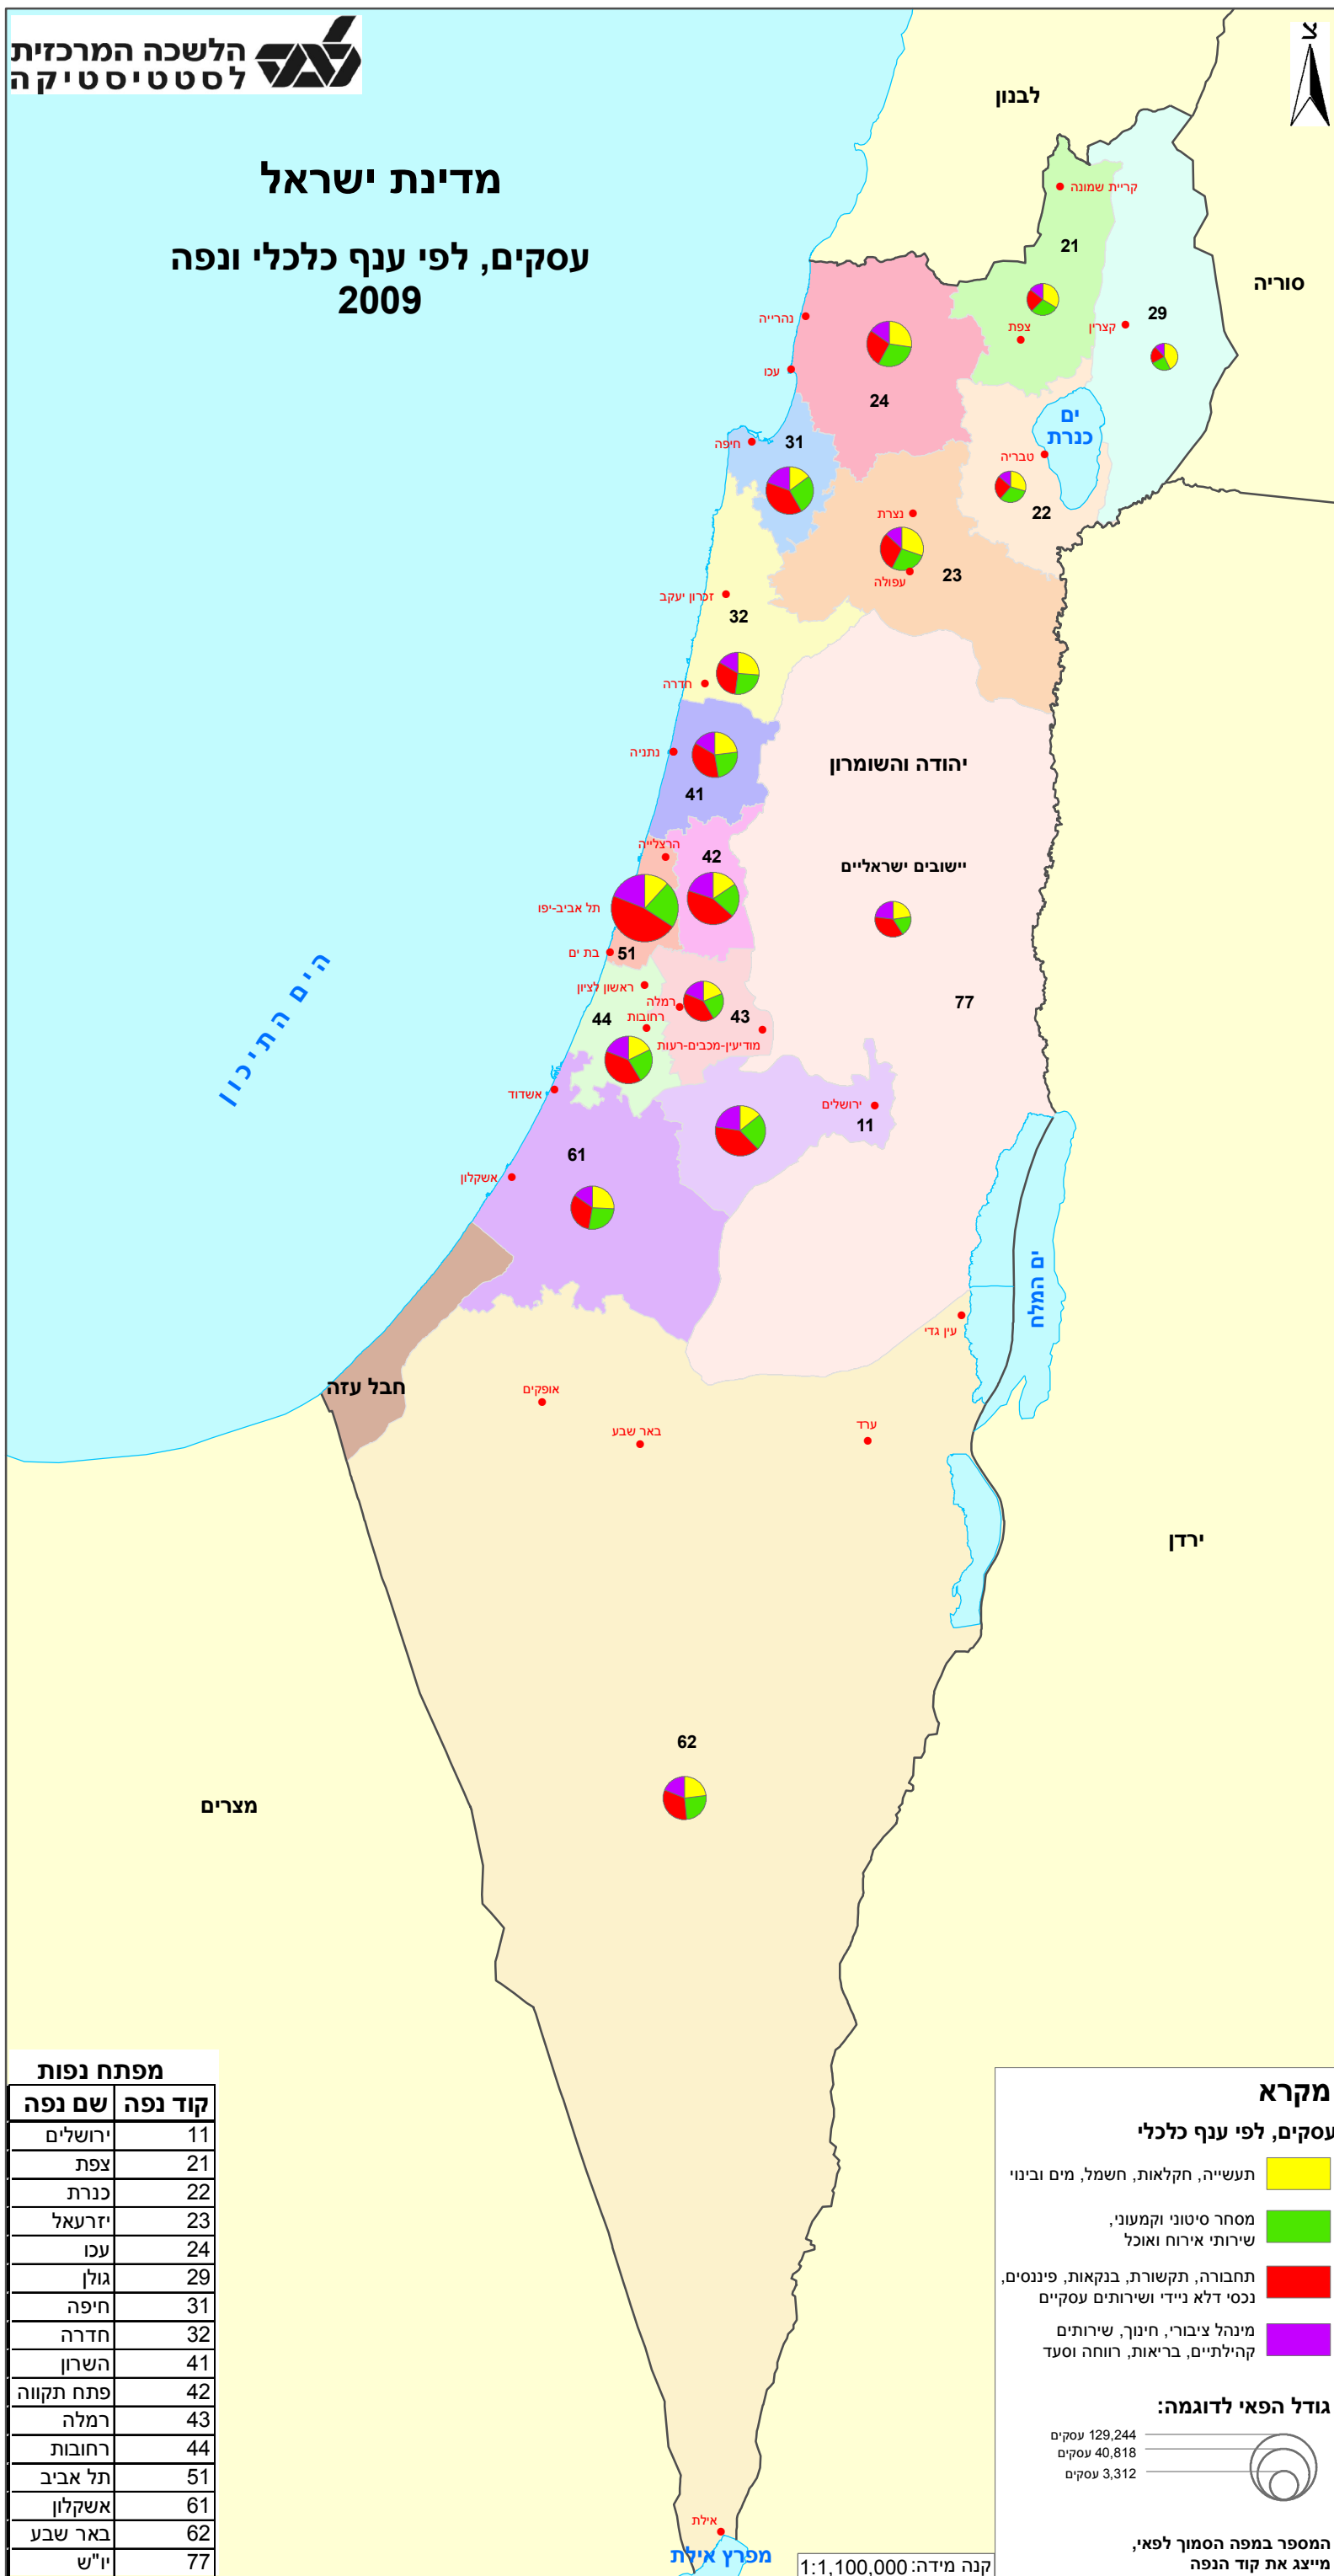

מדינת ישראל

עסקים, לפי ענף כלכלי ונפה

2009

מפתח נפות	
שם נפה	קוד נפה
ירושלים	11
צפת	21
כנרת	22
יזרעאל	23
עכו	24
גולן	29
חיפה	31
חדרה	32
השרון	41
פתח תקווה	42
רמלה	43
רחובות	44
תל אביב	51
אשקלון	61
באר שבע	62
יו"ש	77

מקרא

עסקים, לפי ענף כלכלי

- תעשייה, חקלאות, חשמל, מים ובינוי
- מסחר סיטוני וקמעוני, שירותי אירוח ואוכל
- תחבורה, תקשורת, בנקאות, פיננסים, נכסי דלא נידי ושירותים עסקיים
- מינהל ציבורי, חינוך, שירותים קהילתיים, בריאות, רווחה וסעד

גודל הפאי לדוגמה:

- 129,244 עסקים
- 40,818 עסקים
- 3,312 עסקים

המספר במפה הסמוך לפאי, מייצג את קוד הנפה