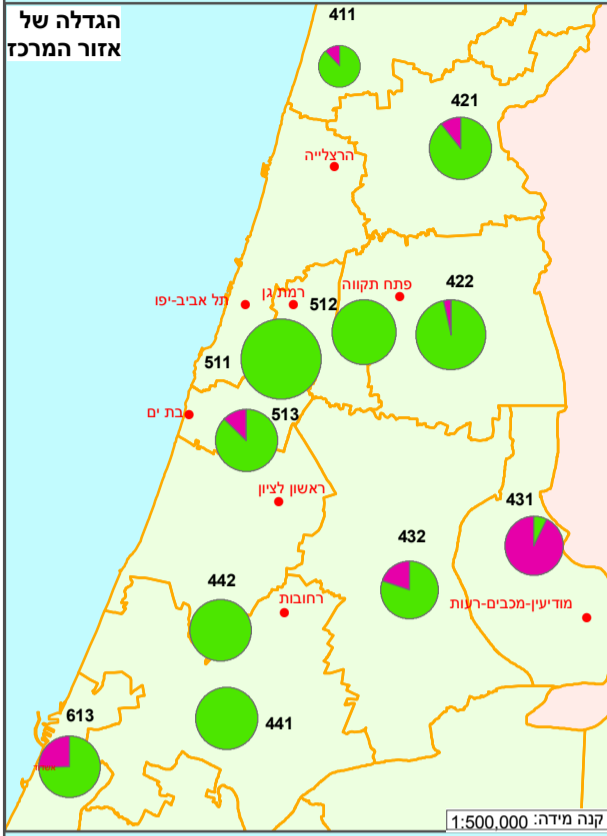

דירות שבניתן הסתיימה,
לפי יוזם הבנייה ואזור טבעי
2009

מפתח אזורים טבעיים

| שם | קוד |
|------------------|-----|
| הר יהודה | 111 |
| שפלת יהודה | 112 |
| עמק החולה | 211 |
| גליל עליון מזרחי | 212 |
| אזור תמר | 213 |
| כנרת | 221 |
| גליל תחתון מזרחי | 222 |
| עמק בית שאן | 231 |
| עמק חרוד | 232 |
| רמת סכב | 233 |
| עמק זרעל | 234 |
| אזור קנעם | 235 |
| רמת מנשה | 236 |
| הר פרת- תירען | 237 |
| אזור שפתים | 241 |
| אזור סתנאל | 242 |
| אזור יזעים | 243 |
| אזור אילון | 244 |
| אזור נהריה | 245 |
| אזור עכו | 246 |
| אזור החרמון | 291 |
| גולן צפוני | 292 |
| גולן תיכוני | 293 |
| גולן דרומי | 294 |
| אזור חיפה | 311 |
| חוף הכרמל | 321 |
| אזור זכרון יעקב | 322 |
| הר אלסנדר | 323 |
| אזור חדרה | 324 |
| מערב תשחן | 411 |
| מזרח תשחן | 412 |
| דרום תשחן | 421 |
| אזור פתח תקווה | 422 |
| אזור לוד | 431 |
| אזור רחובות | 441 |
| אזור ראשון לציון | 442 |
| אזור תל אביב | 511 |
| אזור רמת גן | 512 |
| אזור חולון | 513 |
| אזור מלאכי | 611 |
| אזור לכיש | 612 |
| אזור אשדוד | 613 |
| אזור אשקלון | 614 |
| אזור גדר | 621 |
| אזור פשור | 622 |
| אזור באר שבע | 623 |
| אזור הערבה | 625 |
| הר הנגב הצפוני | 626 |
| הר הנגב הדרומי | 627 |
| יהודה ושומרון | 777 |

מקרא

יוזם הבנייה

- בנייה ביזמה פרטית
- בנייה ביזמה ציבורית

גודל הפאי לדוגמה:

- 2,876 דירות
- 1,004 דירות
- 37 דירות

המספר במפה, הסמך לפאי, מייצג את קוד האזור הטבעי