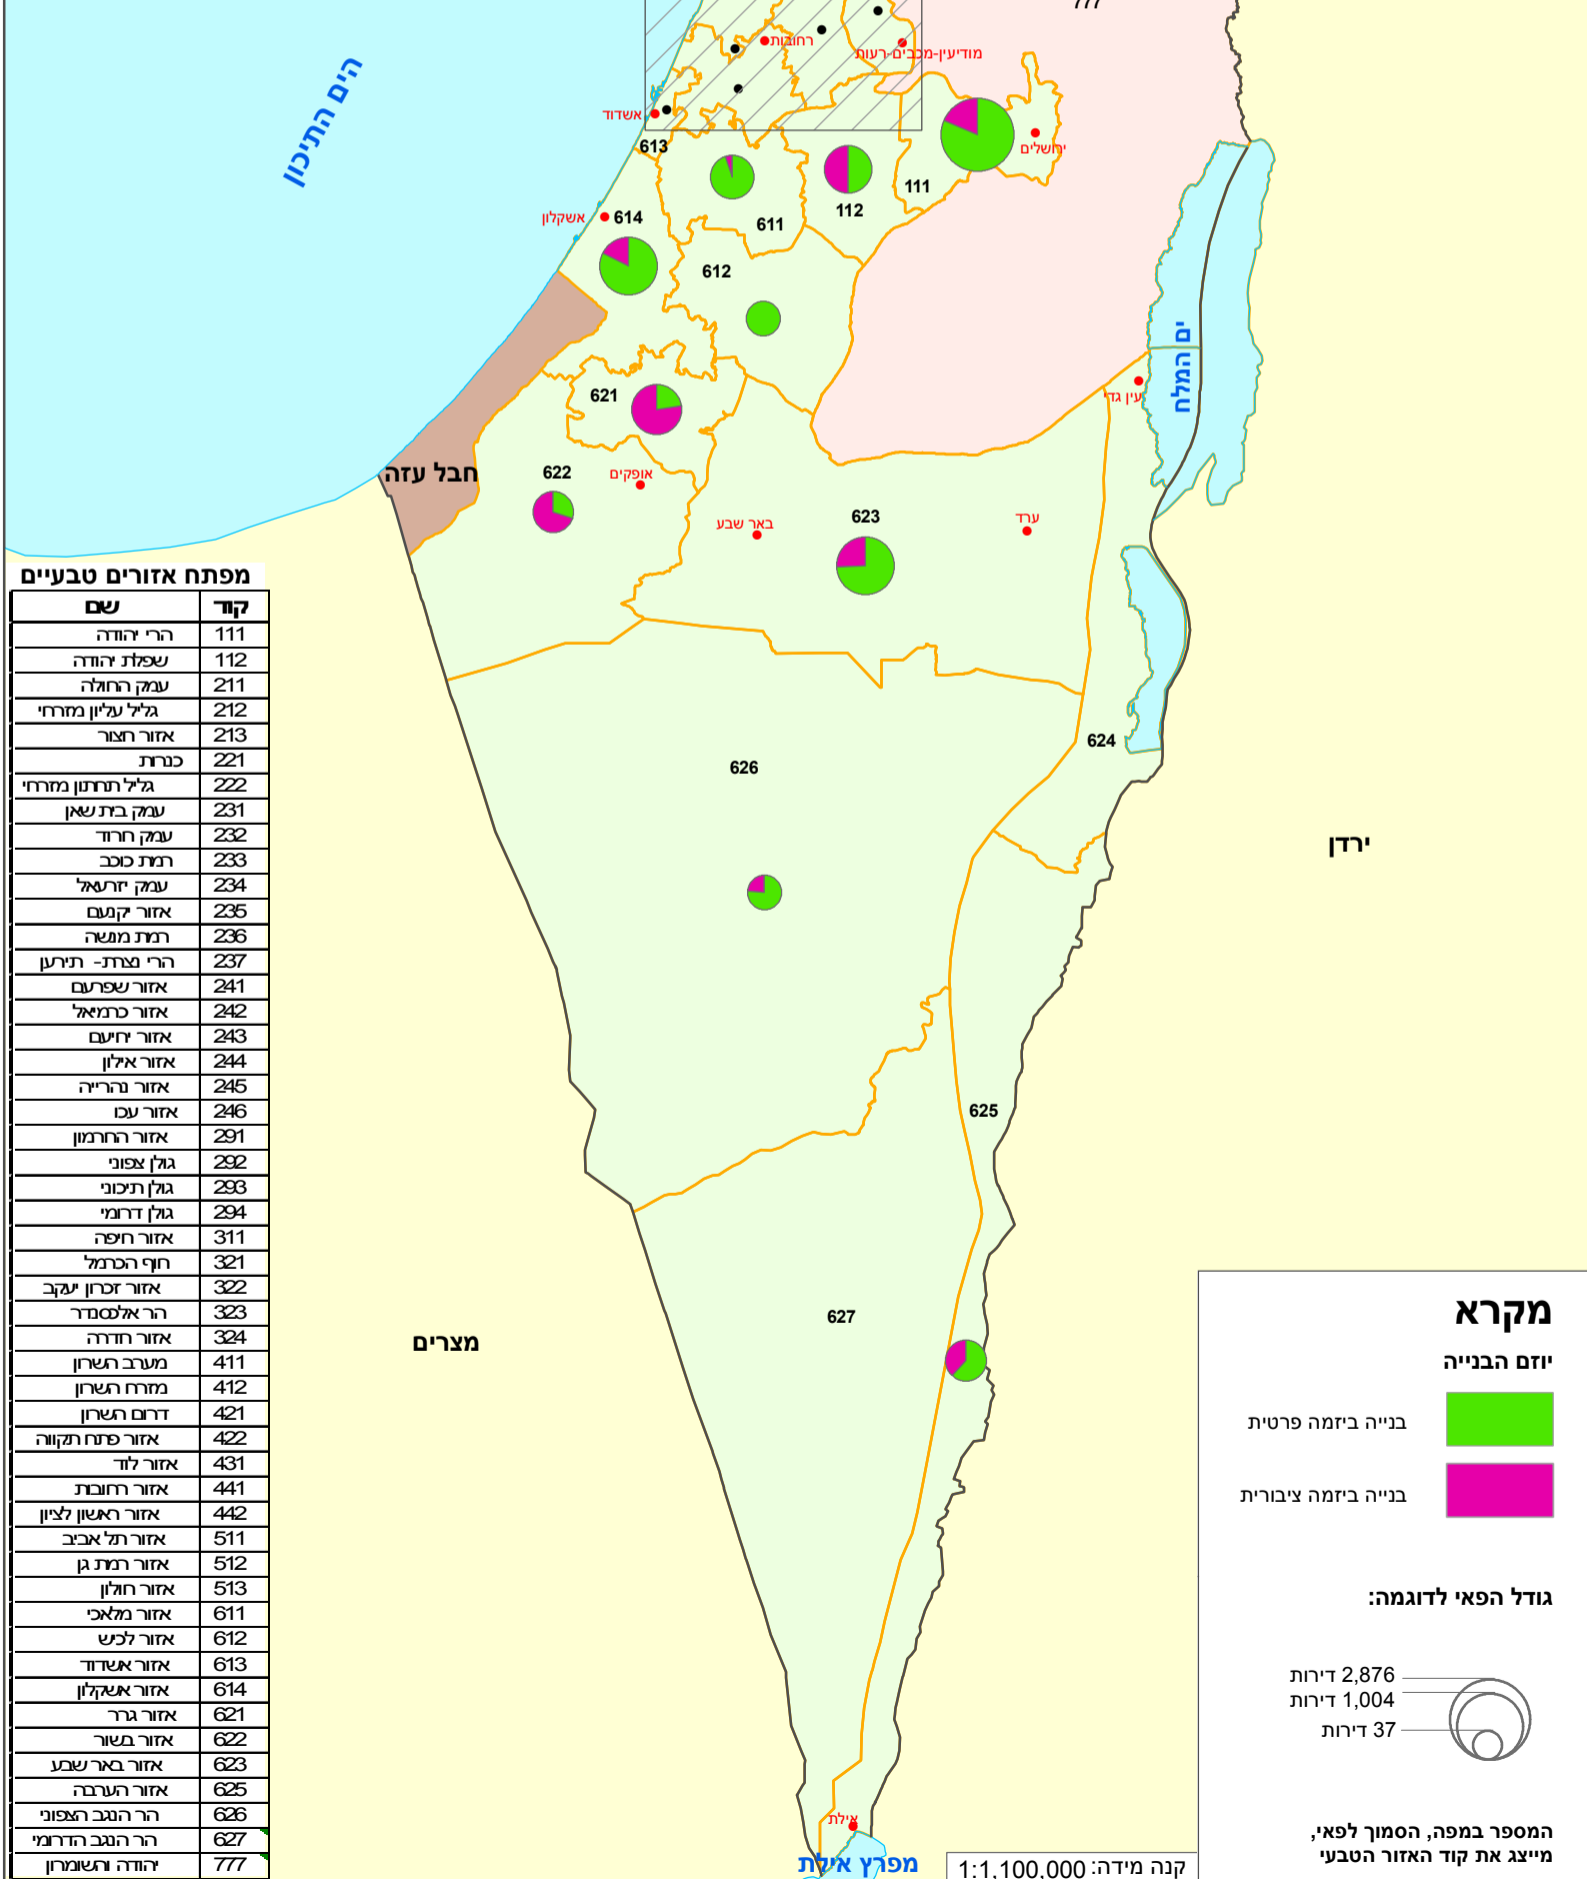

דירות שבניתן הסתיימה,
לפי יוזם הבנייה ואזור טבעי
2009

מפתח אזורים טבעיים

| שם | קוד |
|------------------|-----|
| הר יהודה | 111 |
| שפלת יהודה | 112 |
| עמק החולה | 211 |
| גליל עליון מזרחי | 212 |
| אזור תמר | 213 |
| כנרת | 221 |
| גליל תחתון מזרחי | 222 |
| עמק בית שאן | 231 |
| עמק חרוד | 232 |
| רמת סכב | 233 |
| עמק זרעל | 234 |
| אזור קנעם | 235 |
| רמת מנשה | 236 |
| הר פרת- תירען | 237 |
| אזור שפתים | 241 |
| אזור סתנאל | 242 |
| אזור יזעים | 243 |
| אזור אילון | 244 |
| אזור נהריה | 245 |
| אזור עכו | 246 |
| אזור החרמון | 291 |
| גולן צפוני | 292 |
| גולן תיכוני | 293 |
| גולן דרומי | 294 |
| אזור חיפה | 311 |
| חוף הכרמל | 321 |
| אזור זכרון יעקב | 322 |
| הר אלסנדר | 323 |
| אזור חדרה | 324 |
| מערב תשחן | 411 |
| מזרח תשחן | 412 |
| דרום תשחן | 421 |
| אזור פתח תקווה | 422 |
| אזור לוד | 431 |
| אזור רחובות | 441 |
| אזור ראשון לציון | 442 |
| אזור תל אביב | 511 |
| אזור רמת גן | 512 |
| אזור חולון | 513 |
| אזור מלאכי | 611 |
| אזור לכיש | 612 |
| אזור אשדוד | 613 |
| אזור אשקלון | 614 |
| אזור גדר | 621 |
| אזור פשור | 622 |
| אזור באר שבע | 623 |
| אזור הערבה | 625 |
| הר הנגב הצפוני | 626 |
| הר הנגב הדרומי | 627 |
| יהודה ושומרון | 777 |

מקרא

יוזם הבנייה

- בנייה ביזמה פרטית
- בנייה ביזמה ציבורית

גודל הפאי לדוגמה:

- 2,876 דירות
- 1,004 דירות
- 37 דירות

המספר במפה, הסמך לפאי, מייצג את קוד האזור הטבעי