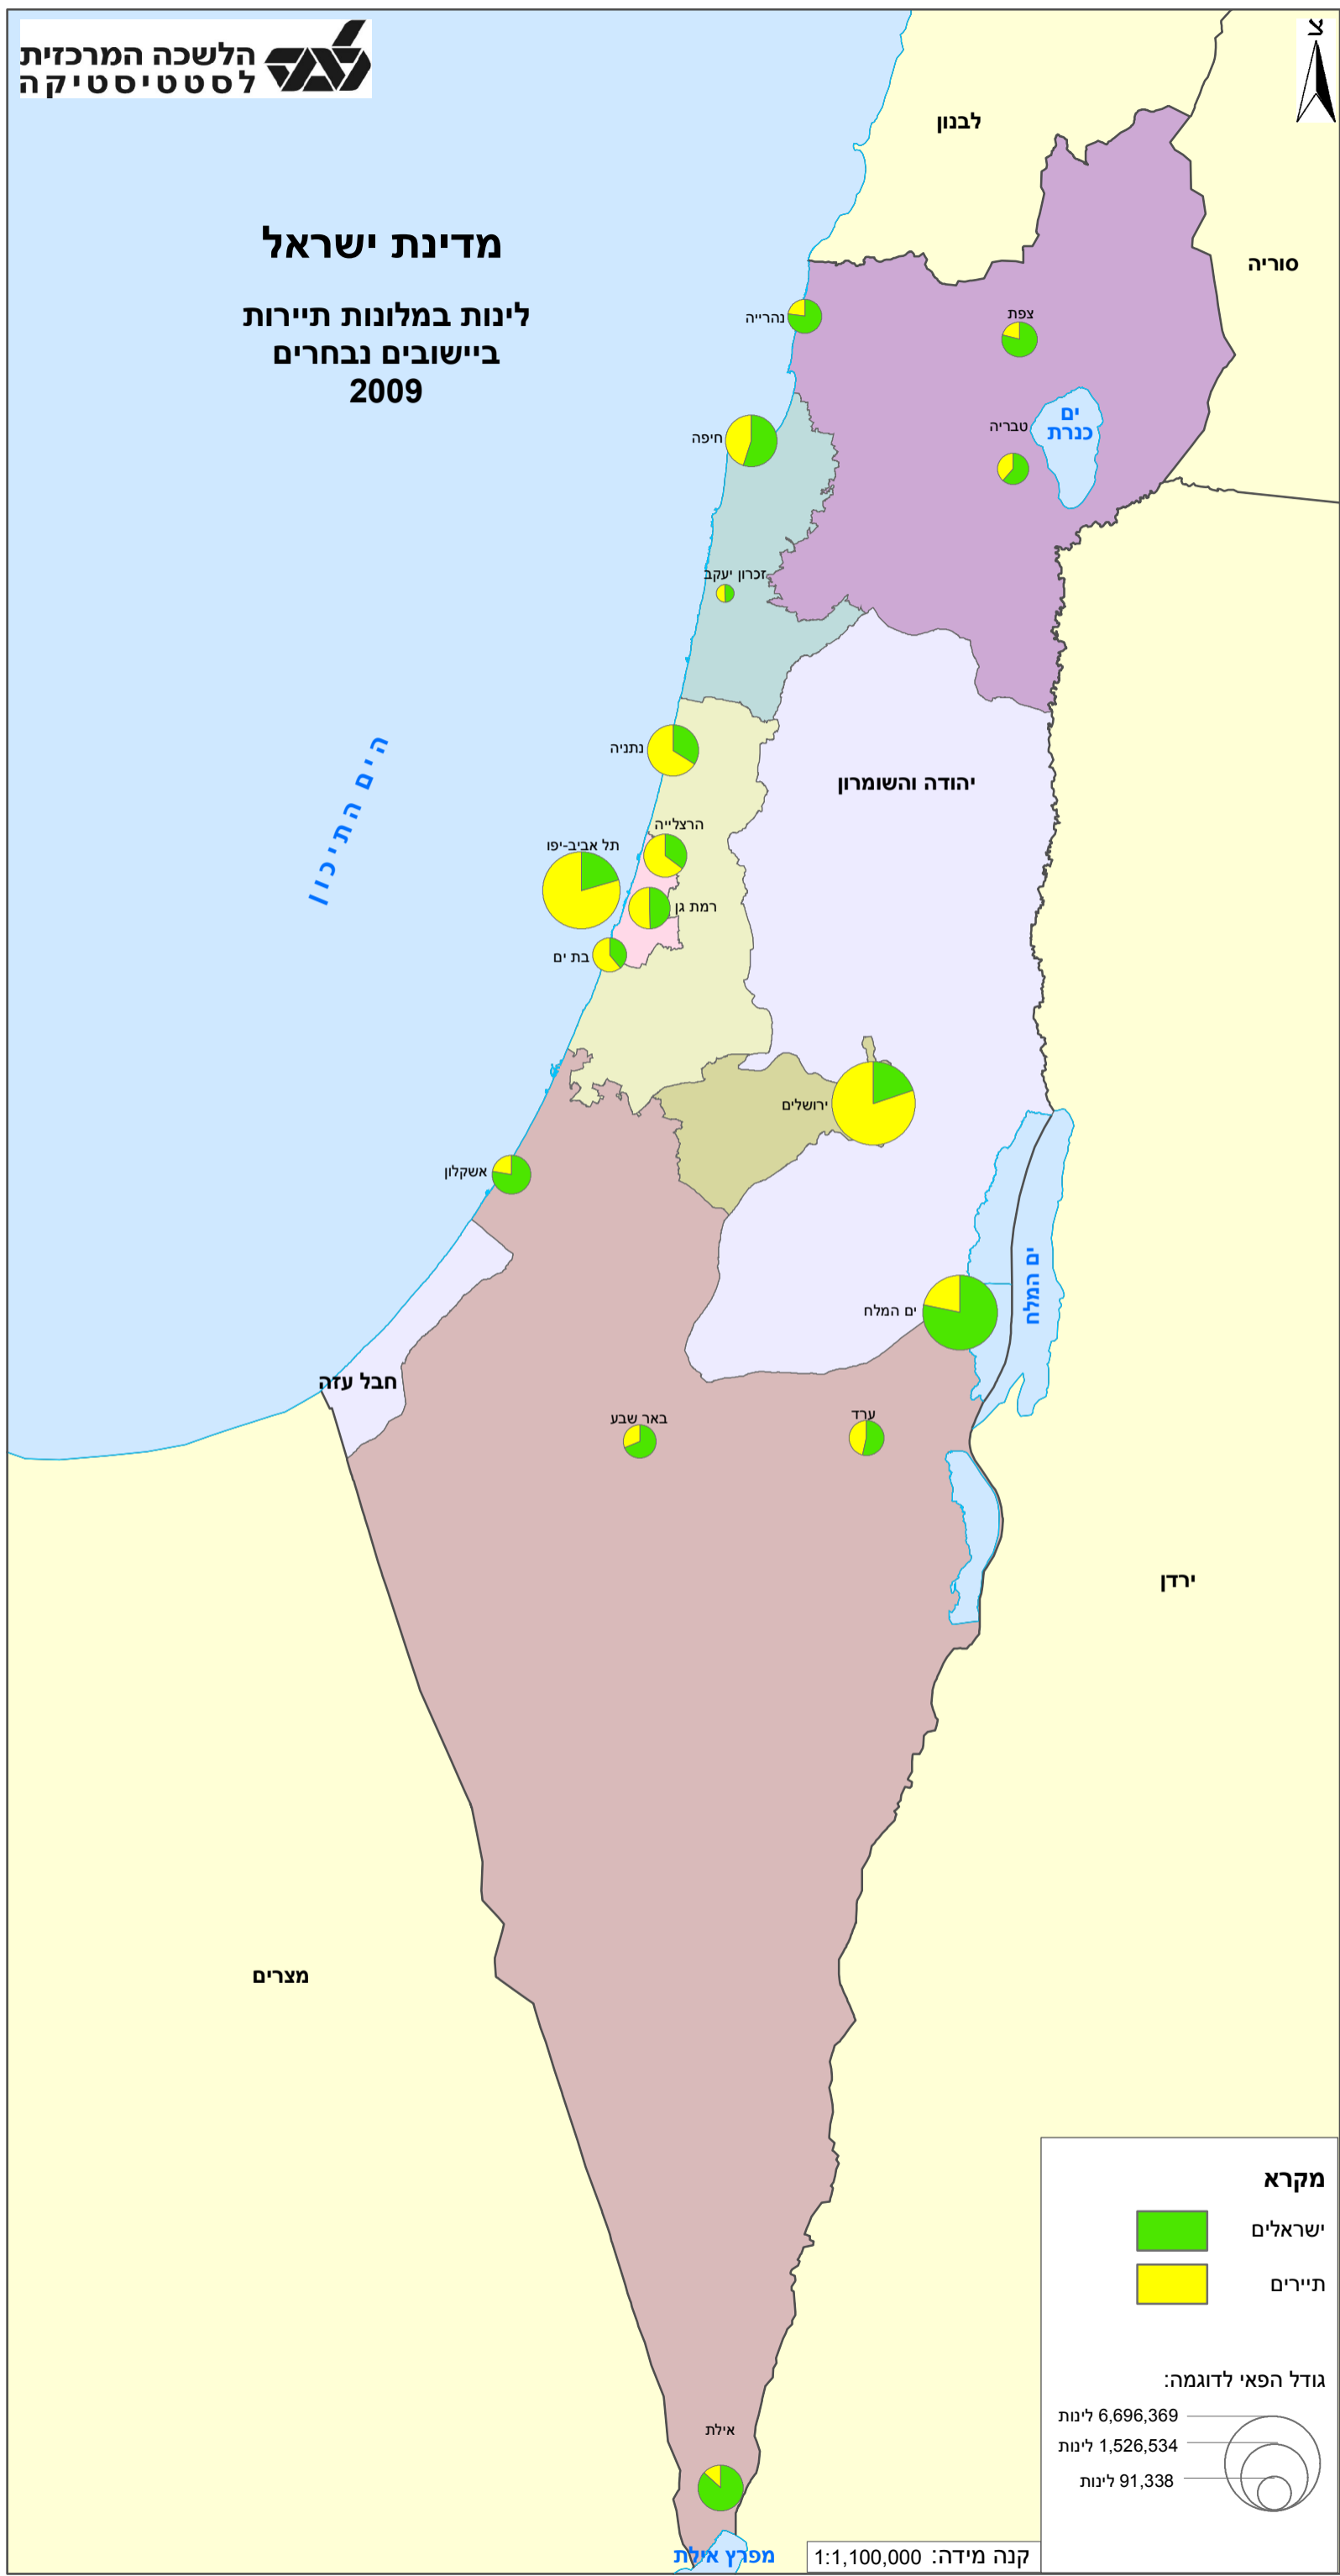

מדינת ישראל

לינות במלונות תיירות ביישובים נבחרים 2009

מקרא

- ישראלים
- תיירים

גודל הפאי לדוגמה:

- 6,696,369 לינות
- 1,526,534 לינות
- 91,338 לינות

קנה מידה: 1:1,100,000