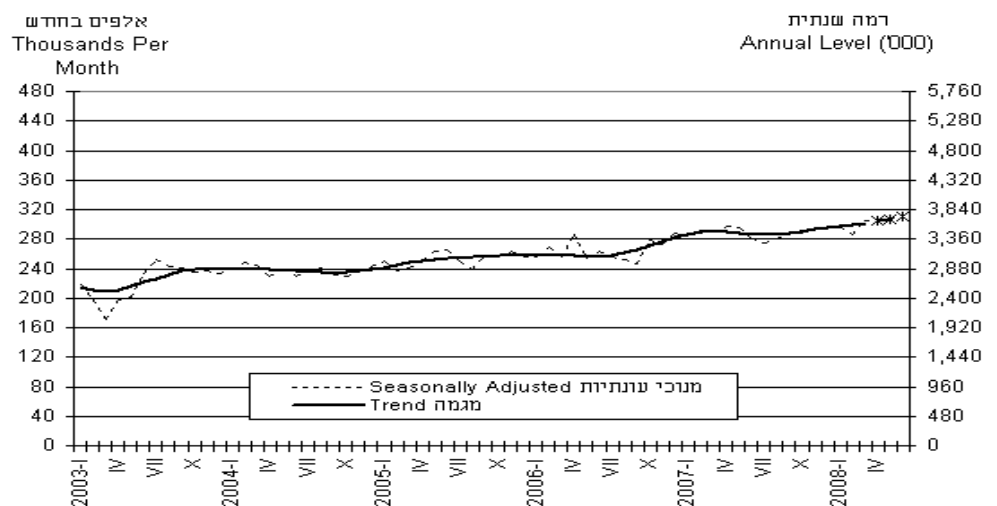

יציאות לחו"ל בדרך האוויר

מניתוח הנתונים **מנוכי העונתיות**, עולה כי באפריל-יוני 2008 היו 308 אלף יציאות של ישראלים לחו"ל בדרך האוויר בממוצע לחודש (כ-3.7 מיליון ברמה שנתית), בהשוואה ל-296 אלף יציאות לחו"ל בממוצע לחודש בחודשים ינואר-מרס 2008 (כ-3.6 מיליון ברמה שנתית).

מניתוח נתוני **המגמה** עולה, כי אפריל-יוני 2008 הייתה עלייה של 12% בחישוב שנתי במספר היציאות לחו"ל בדרך האוויר (1% בממוצע מדי חודש), לאחר עלייה של 9% בחישוב שנתי במספר היציאות לחו"ל (0.7% בממוצע מדי חודש) בחודשים ינואר-מרס 2008.

תרשים 2. יציאות של ישראלים לחו"ל בדרך האוויר OF ISRAELIS BY AIR DEPARTURES ABROAD

*שלושת אומדני המגמה האחרונים עשויים להשתנות במידה ניכרת
The last three trend estimates are subject to substantial revisions.*

ההודעה הבאה על "יציאות ישראלים לחו"ל בחודש יולי 2008" תפורסם ב-13 באוגוסט 2008.