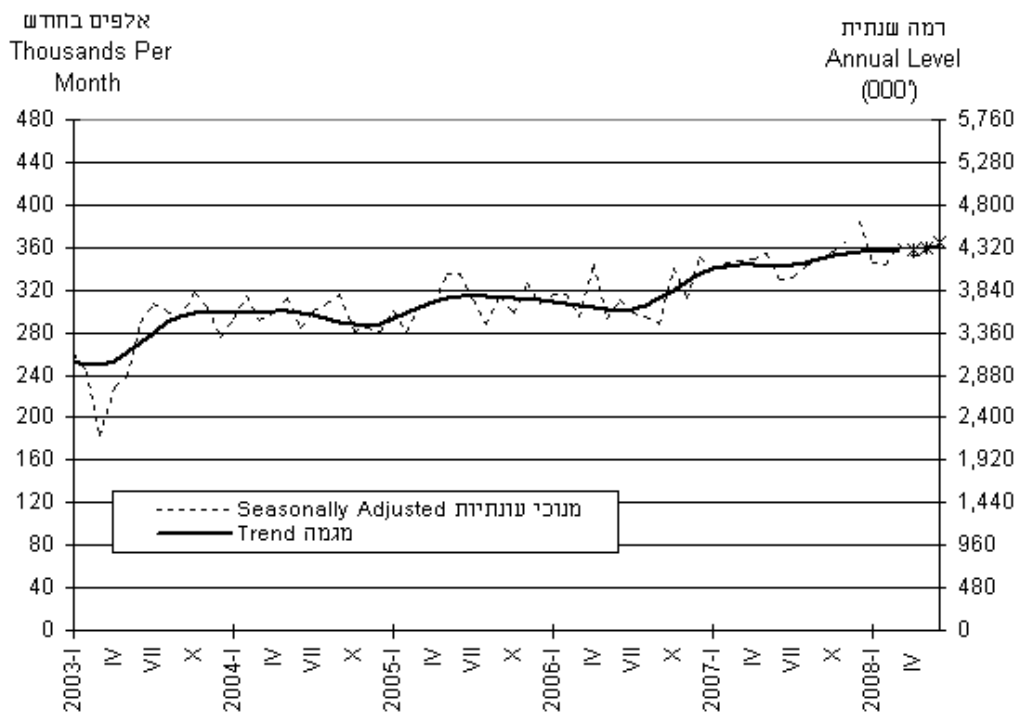

TABLE A. DEPARTURES ABROAD OF ISRAELIS ,
BY MODE OF TRAVEL

לוח א. יציאות לחו"ל של ישראלים ,
לפי דרך נסיעה

Thousands (unless otherwise stated)

אלפים (אלא אם כן צוין אחרת)

BORDER CROSSING	אחוז שינוי %change	ינואר-יוני January -June 2007	ינואר-יוני January -June 2008	יוני June 2008	מעבר גבול
TOTAL	4.1	1,730.3	1,800.7	405.1	סך הכל
BY AIR- TOTAL	5.6	1,479.1	1,561.3	348.5	דרך האוויר - סך הכל
THEREOF: BEN GURION	5.6	1,474.9	1,556.9	347.6	מזה: נתב"ג
BY LAND - TOTAL	1.0	201.1	203.1	43.5	דרך היבשה - סך הכל
EGYPT-ELAT	-17.0	83.3	69.2	17.0	מצרים- אילת
JORDAN-TOTAL	13.7	117.8	133.9	26.5	סך הכל ירדן
ARAVA	82.0	15.7	28.6	4.5	ערבה
ALLENBY	7.2	29.9	32.1	9.0	אלנבי
JORDAN RIVER	1.5	72.2	73.2	13.0	נהר הירדן
BY SEA- TOTAL	-27.5	50.1	36.4	13.2	דרך הים - סך הכל

*Provisional Data

* נתונים ארעיים

סך כל היציאות לחו"ל - נתונים מנוכי עונתיות ומגמה

נתונים מנוכי עונתיות מתקבלים לאחר ניכוי השפעת העונתיות והשפעת חגים וימי פעילות מהנתונים המקוריים. נתוני מגמה נאמדים לאחר הסרת ההשפעה של אי סדירות (רעשים) מהנתונים מנוכי העונתיות. נתונים מנוכי עונתיות ומגמה עשויים להשתנות, מאחר שהם מחושבים מחדש עם קבלת נתון מקורי נוסף מדי חודש.

על פי נתונים מנוכי עונתיות נרשמו באפריל-יוני 2008 358 אלף יציאות של ישראלים לחו"ל במוצע לחודש (כ-4.3 מיליון ברמה שנתית), לעומת 351 אלף יציאות במוצע לחודש בחודשים ינואר – מרס 2008 (כ-4.2 מיליון ברמה שנתית).

מניתוח נתוני המגמה עולה, כי בחודשים אפריל-יוני 2008 הייתה עלייה של 7% בחישוב שנתי במספר היציאות לחו"ל (0.5% במוצע מדי חודש), לאחר יציבות בחודשים ינואר-מרס 2008.

תרשים 1. יציאות של ישראלים לחו"ל – סה"כ TOTAL-DEPARTURES ABROAD OF ISRAELIS

*שלושת אומדני המגמה האחרונים עשויים להשתנות במידה ניכרת.

The last three trend estimates are subject to substantial revisions.*