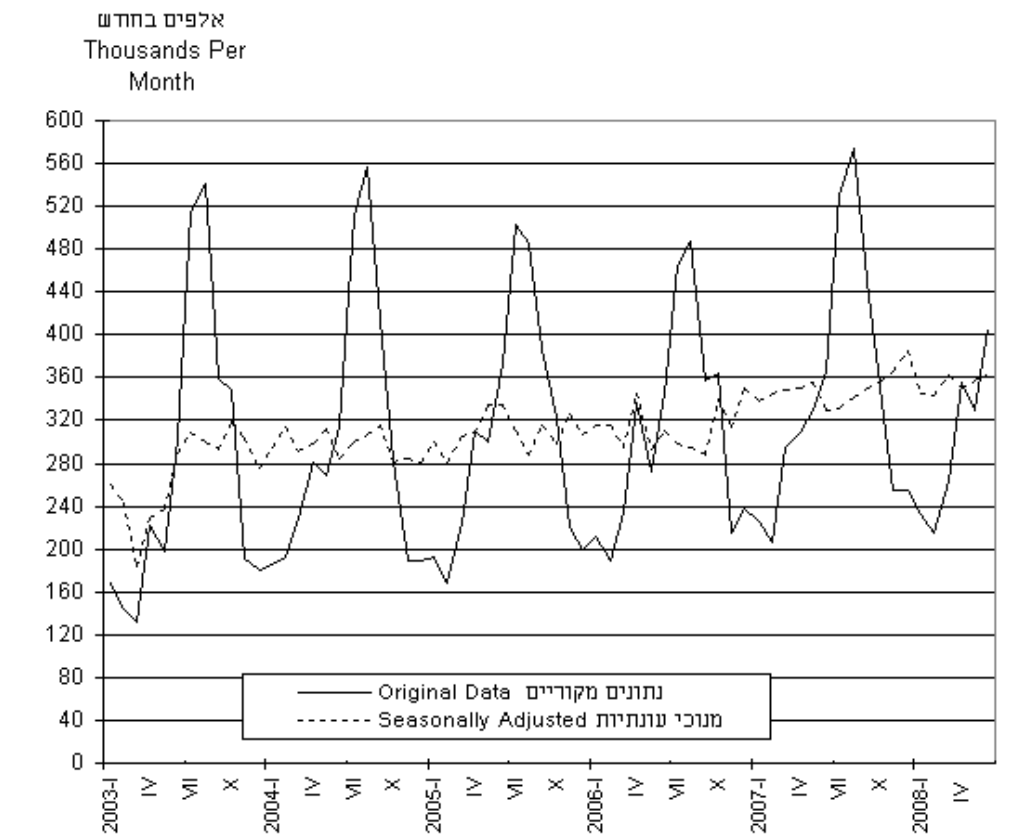

TABLE A. DEPARTURES ABROAD OF ISRAELIS ,
BY MODE OF TRAVEL

לוח א. יציאות לחו"ל של ישראלים ,
לפי דרך נסיעה

Thousands (unless otherwise stated)

אלפים (אלא אם כן צוין אחרת)

BORDER CROSSING	אחוז שינוי %change	ינואר-יוני January -June 2007	ינואר-יוני January -June 2008	יוני June 2008	מעבר גבול
TOTAL	4.1	1,730.3	1,800.7	405.1	סך הכל
BY AIR- TOTAL	5.6	1,479.1	1,561.3	348.5	דרך האוויר - סך הכל
THEREOF: BEN GURION	5.6	1,474.9	1,556.9	347.6	מזה: נתב"ג
BY LAND - TOTAL	1.0	201.1	203.1	43.5	דרך היבשה - סך הכל
EGYPT-ELAT	-17.0	83.3	69.2	17.0	מצרים- אילת
JORDAN-TOTAL	13.7	117.8	133.9	26.5	סך הכל ירדן
ARAVA	82.0	15.7	28.6	4.5	ערבה
ALLENBY	7.2	29.9	32.1	9.0	אלנבי
JORDAN RIVER	1.5	72.2	73.2	13.0	נהר הירדן
BY SEA- TOTAL	-27.5	50.1	36.4	13.2	דרך הים - סך הכל

*Provisional Data

* נתונים ארעיים

סך כל היציאות לחו"ל - נתונים מנוכי עונתיות ומגמה

נתונים מנוכי עונתיות מתקבלים לאחר ניכוי השפעת העונתיות והשפעת חגים וימי פעילות מהנתונים המקוריים. נתוני מגמה נאמדים לאחר הסרת ההשפעה של אי סדירות (רעשים) מהנתונים מנוכי העונתיות. נתונים מנוכי עונתיות ומגמה עשויים להשתנות, מאחר שהם מחושבים מחדש עם קבלת נתון מקורי נוסף מדי חודש.

על פי נתונים מנוכי עונתיות נרשמו באפריל-יוני 2008 358 אלף יציאות של ישראלים לחו"ל במוצע לחודש (כ-4.3 מיליון ברמה שנתית), לעומת 351 אלף יציאות במוצע לחודש בחודשים ינואר – מרס 2008 (כ-4.2 מיליון ברמה שנתית).

מניתוח נתוני המגמה עולה, כי בחודשים אפריל-יוני 2008 הייתה עלייה של 7% בחישוב שנתי במספר היציאות לחו"ל (0.5% במוצע מדי חודש), לאחר יציבות בחודשים ינואר-מרס 2008.

תרשים 1. יציאות של ישראלים לחו"ל – סה"כ TOTAL-DEPARTURES ABROAD OF ISRAELIS

*שלושת אומדני המגמה האחרונים עשויים להשתנות במידה ניכרת.

The last three trend estimates are subject to substantial revisions.*