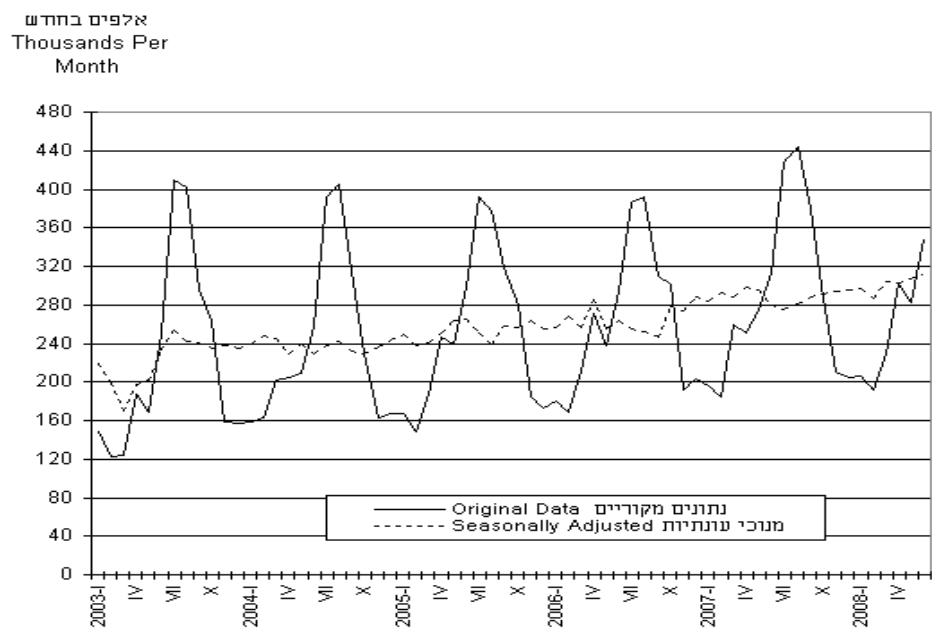

יציאות לחו"ל בדרך האוויר

מניתוח הנתונים **מנוכי העונתיות**, עולה כי באפריל-יוני 2008 היו 308 אלף יציאות של ישראלים לחו"ל בדרך האוויר בממוצע לחודש (כ-3.7 מיליון ברמה שנתית), בהשוואה ל-296 אלף יציאות לחו"ל בממוצע לחודש בחודשים ינואר-מרס 2008 (כ-3.6 מיליון ברמה שנתית).

מניתוח נתוני **המגמה** עולה, כי אפריל-יוני 2008 הייתה עלייה של 12% בחישוב שנתי במספר היציאות לחו"ל בדרך האוויר (1% בממוצע מדי חודש), לאחר עלייה של 9% בחישוב שנתי במספר היציאות לחו"ל (0.7% בממוצע מדי חודש) בחודשים ינואר-מרס 2008.

תרשים 2. יציאות של ישראלים לחו"ל בדרך האוויר OF ISRAELIS BY AIR DEPARTURES ABROAD

*שלושת אומדני המגמה האחרונים עשויים להשתנות במידה ניכרת
The last three trend estimates are subject to substantial revisions.*

ההודעה הבאה על "יציאות ישראלים לחו"ל בחודש יולי 2008" תפורסם ב-13 באוגוסט 2008.