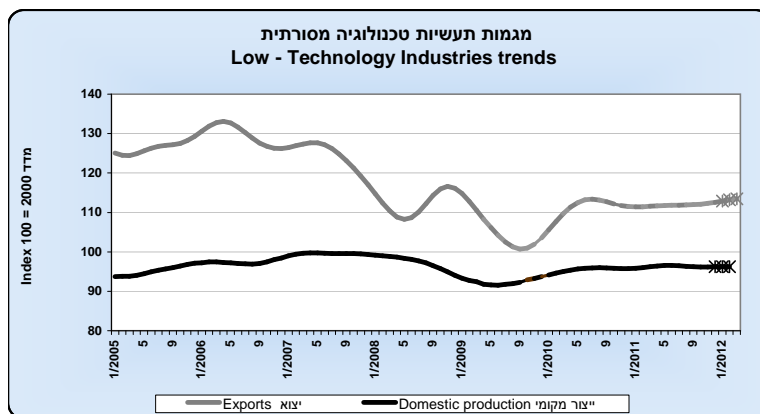

יצוא וייצור מקומי לפי עוצמה טכנולוגית
Exports & Domestic Production By Technology Intensity

*Last three points of trend subject to greatest revision.

*שלוש הנקודות האחרונות של המגמה העשויות להשתנות בהרבה.