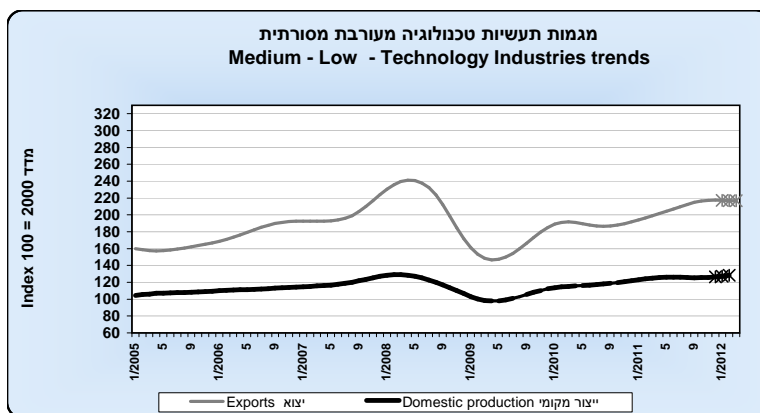

יצוא וייצור מקומי לפי עוצמה טכנולוגית
Exports & Domestic Production By Technology Intensity

*Last three points of trend subject to greatest revision.

*שלוש הנקודות האחרונות של המגמה העשויות להשתנות בהרבה.