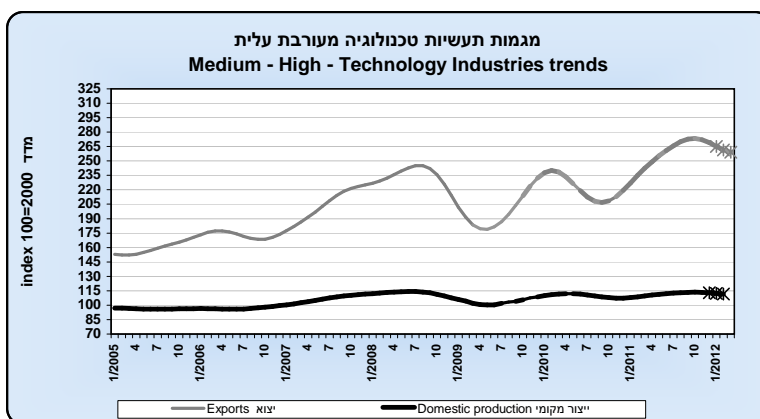

יצוא וייצור מקומי לפי עוצמה טכנולוגית
Exports & Domestic Production By Technology Intensity

*Last three points of trend subject to greatest revision.

*שלוש הנקודות האחרונות של המגמה העשויות להשתנות בהרבה.