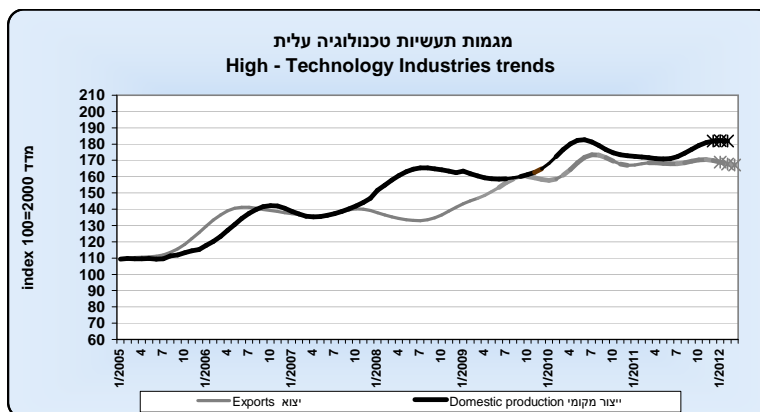

יצוא וייצור מקומי לפי עוצמה טכנולוגית
Exports & Domestic Production By Technology Intensity

*Last three points of trend subject to greatest revision.

*שלוש הנקודות האחרונות של המגמה העשויות להשתנות בהרבה.