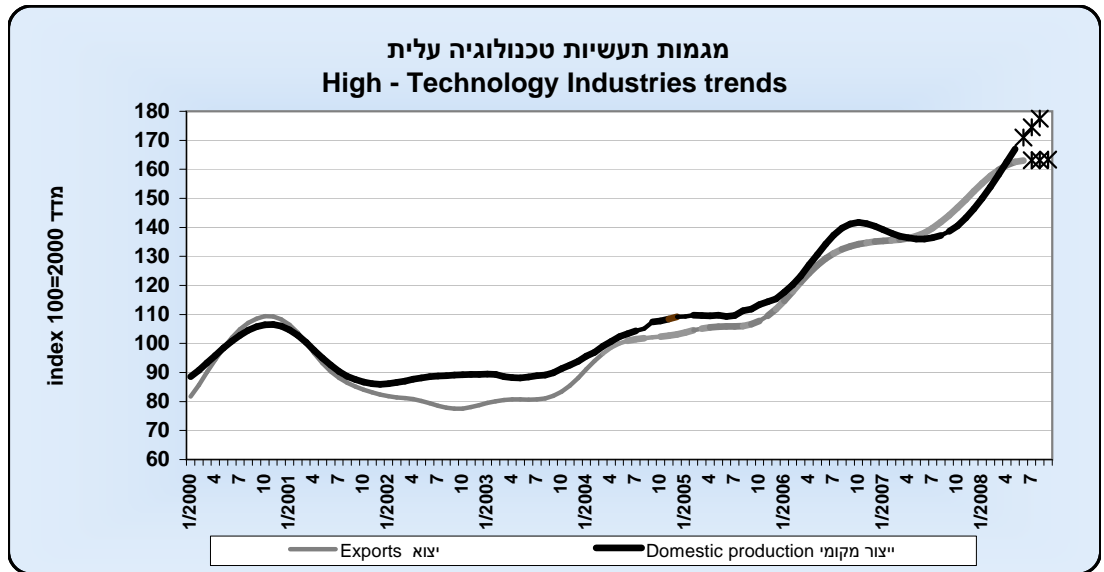

**יצוא וייצור מקומי לפי עוצמה טכנולוגית**  
**Exports & Domestic Production By Technology Intensity**

\*Last three points of trend subject to greatest revision.

\* שלוש הנקודות האחרונות של המגמה העשיות להשתנות בהרבה.