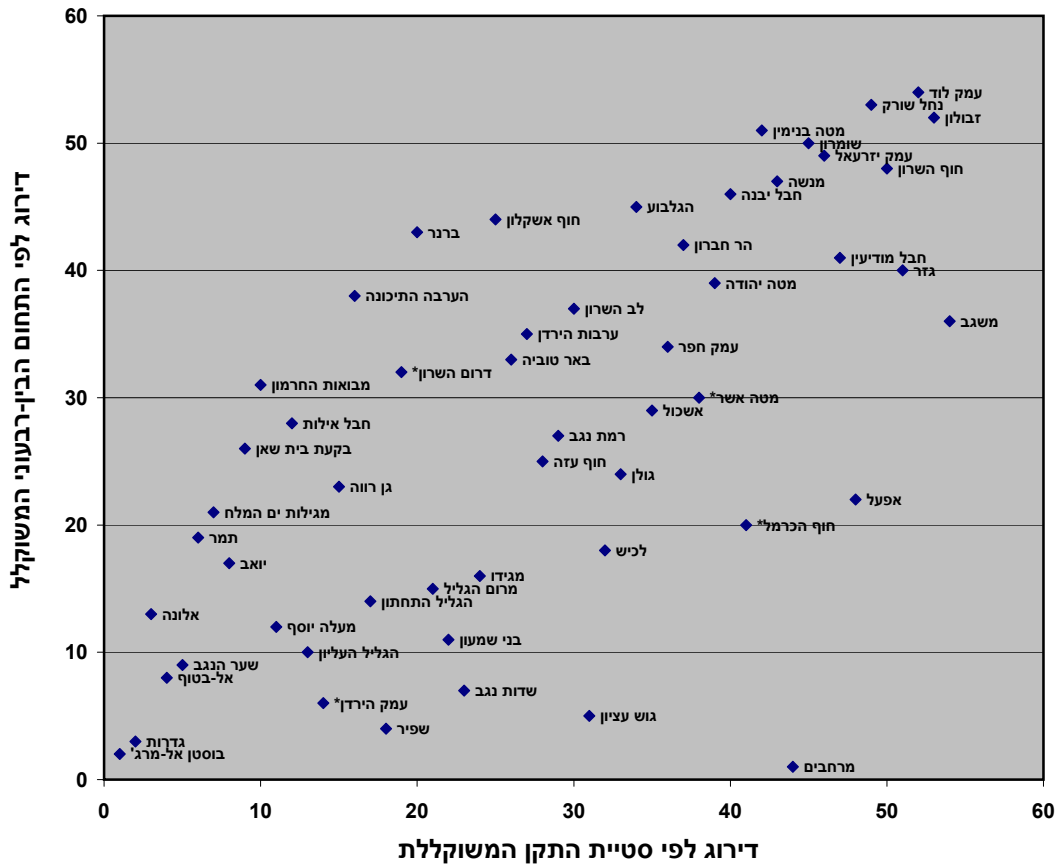

6. התפלגות המועצות האזוריות, לפי סטיית תקו ותחום בין-רבעוני המשוקללים

של המדד החברתי-כלכלי
2003

6. Distribution of Regional Councils, by Weighted Standard Deviation and Interquartile Range of Socio-Economic Index 2003