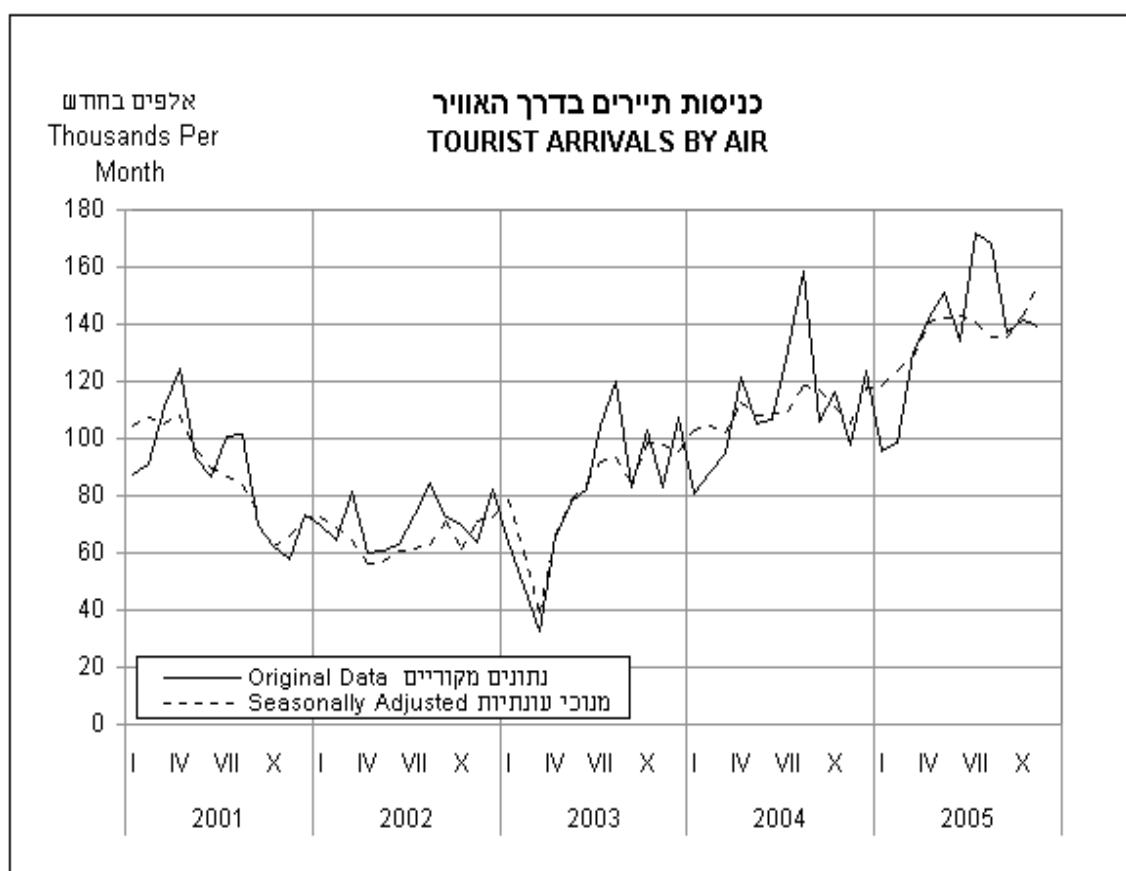

מניתוח נתוני המגמה עולה, כי בשלושת החודשים האחרונים (ספטמבר-נובמבר 2005), נרשמה עלייה של 16% בחישוב שנתי בכניסות תיירים בדרך האוויר (עלייה של 1.2% בממוצע לחודש). זאת, לאחר שבחודשים יוני-אוגוסט 2005 נרשמה עלייה של 15% בחישוב שנתי (1.1% בממוצע לחודש).

*The last three trend estimates are subject to substantial revisions.

*שלושת אומדני המגמה האחרונים עשויים להשתנות במידה ניכרת.