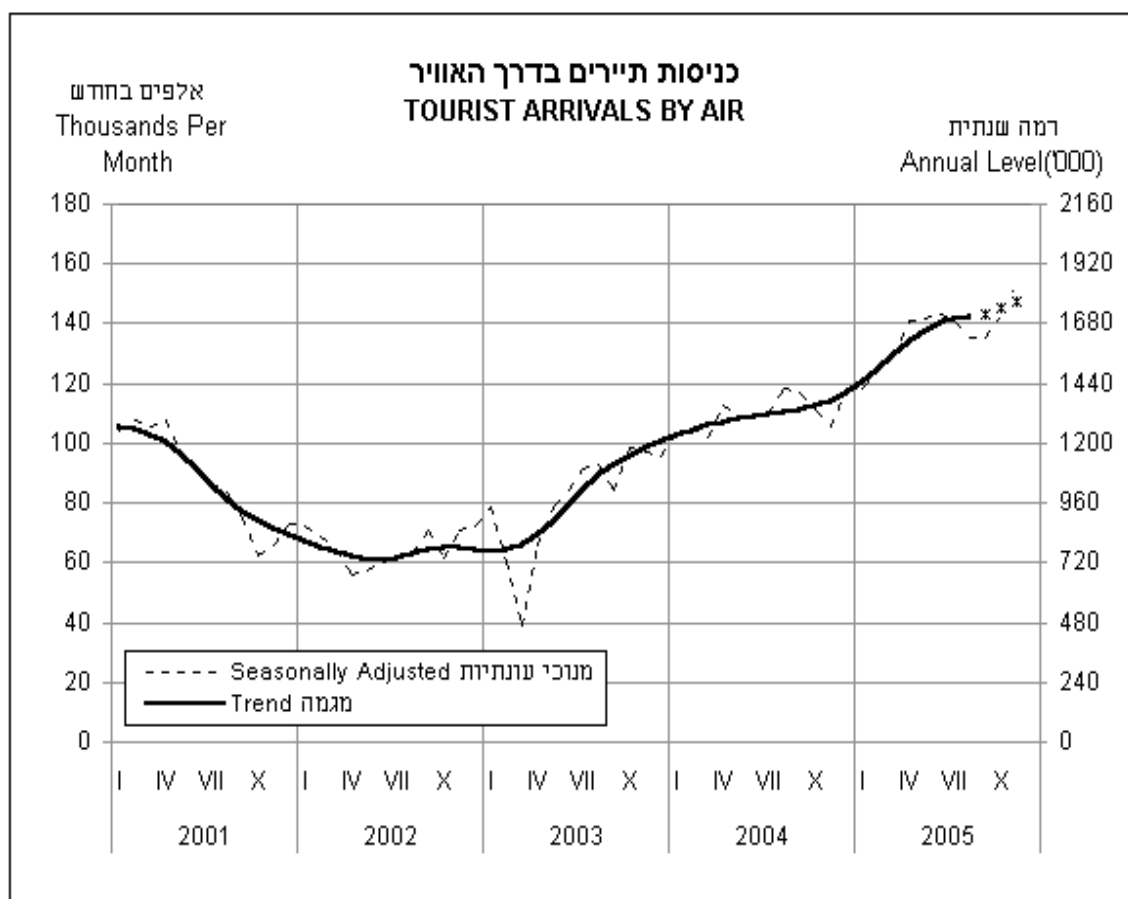

מניתוח נתוני המגמה עולה, כי בשלושת החודשים האחרונים (ספטמבר-נובמבר 2005), נרשמה עלייה של 16% בחישוב שנתי בכניסות תיירים בדרך האוויר (עלייה של 1.2% בממוצע לחודש). זאת, לאחר שבחודשים יוני-אוגוסט 2005 נרשמה עלייה של 15% בחישוב שנתי (1.1% בממוצע לחודש).

*The last three trend estimates are subject to substantial revisions.

*שלושת אומדני המגמה האחרונים עשויים להשתנות במידה ניכרת.