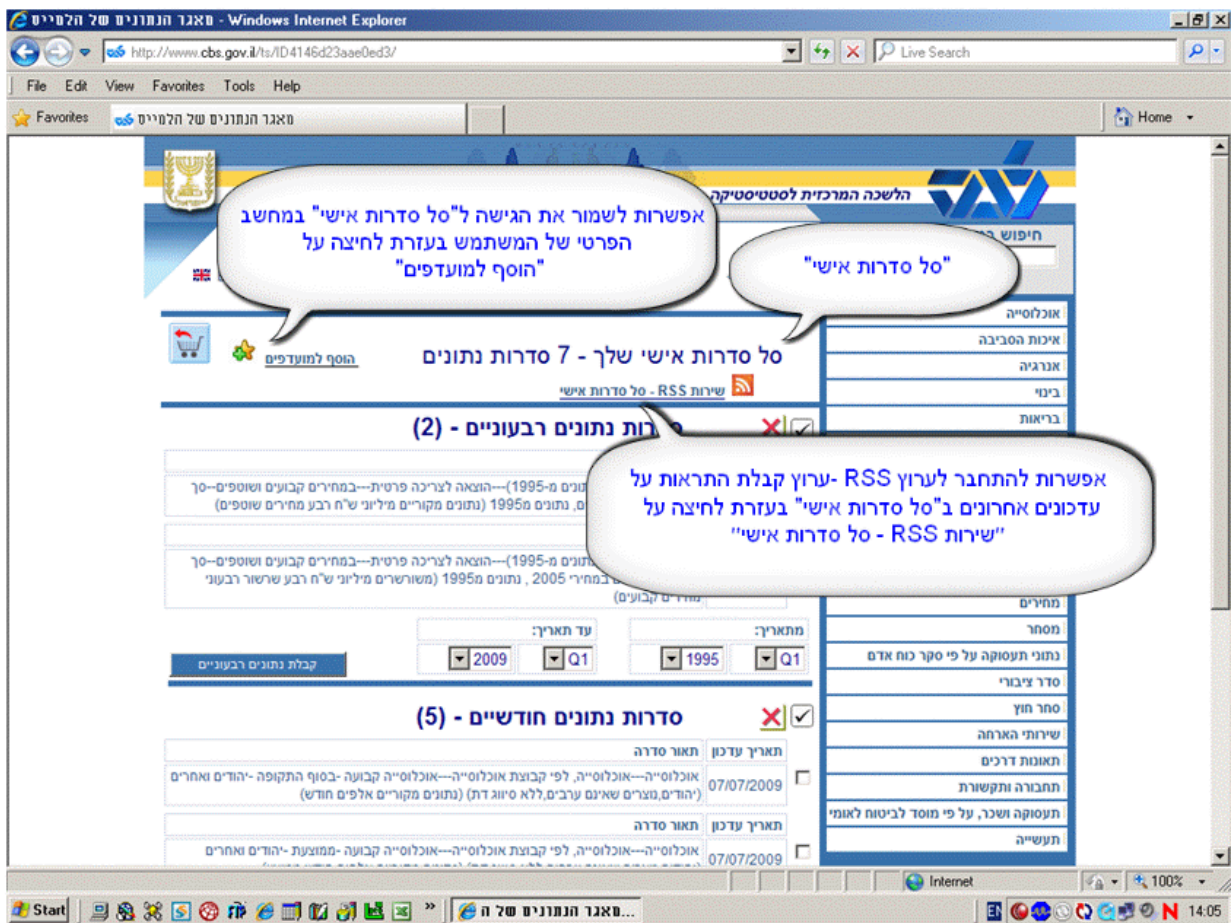

יתרונות המתכונת החדשה :

גישה מהירה וגמישה ל"סל סדרות אישי" על ידי בניית לוחות באמצעות תפריטים נוחים וידידותיים.

יצוין כי -

- אנו נלווה, נתמוך, נדריך ונסייע בהסתגלות למתכונת החדשה.
- אנו מבקשים להתאזר בסבלנות ולהיות סלחנים כלפינו – האחראים בלמ"ס על התפעול התקין – במקרה של שיבושים או תקלות הצפויות בתקופת ה"הרצה". זאת ועוד:

שאלות, תגובות והערות ניתן להפנות אל: info@cbs.gov.il

או בטלפונים: 02-6592666, 02-6592658, 03-5681933