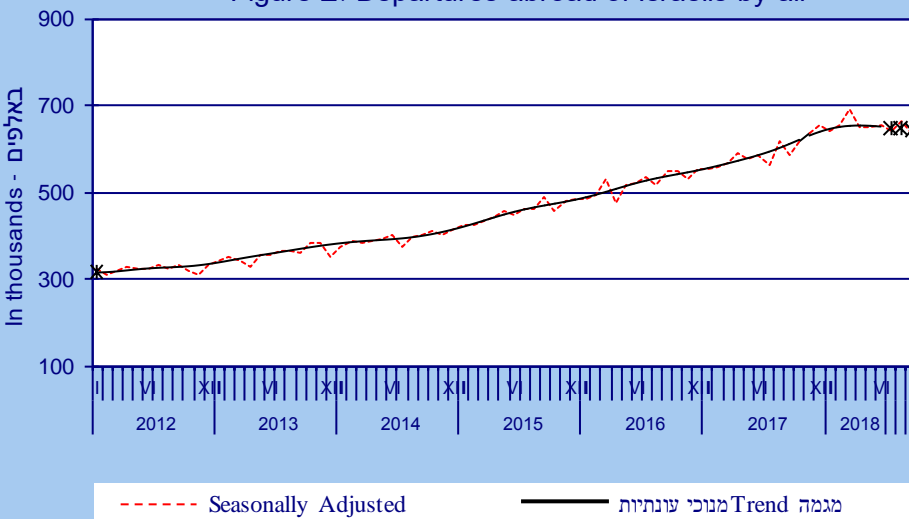

תרשים 2. יציאות לחו"ל של ישראלים בדרך האוויר
Figure 2. Departures abroad of Israelis by air

* The last three trend estimates are subject to substantial revisions.

* שלושת האומדנים האחרונים של המגמה עשויים להשתנות במידה ניכרת.

ההודעה הבאה על " יציאות ישראלים לחו"ל בחודש אוקטובר 2018 " תפורסם ב- 5 בנובמבר 2018.

הסבר מפורט ומעודכן על תהליך ניכוי עונתיות ואמידת המגמה מתפרסם ב"[הגורמים העונתיים וגורמי ההתאמה מראש ל-2018 מגמות ל-2014](#)" (באתר הלמ"ס באינטרנט בלבד: הגדרות, סיווגים ושיטות, שיטות סטטיסטיות, סדרות עתיות)