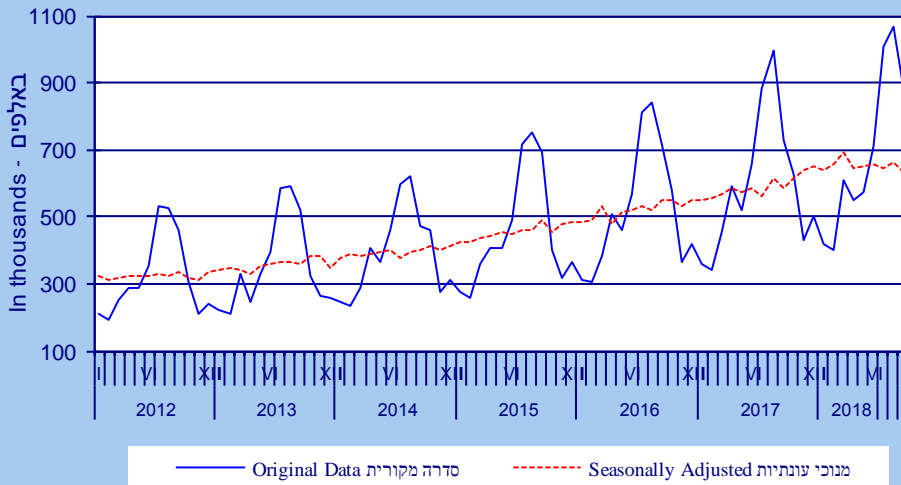

תרשים 1. יציאות לחו"ל של ישראלים בדרך האוויר
Figure 1. Departures abroad of Israelis by air