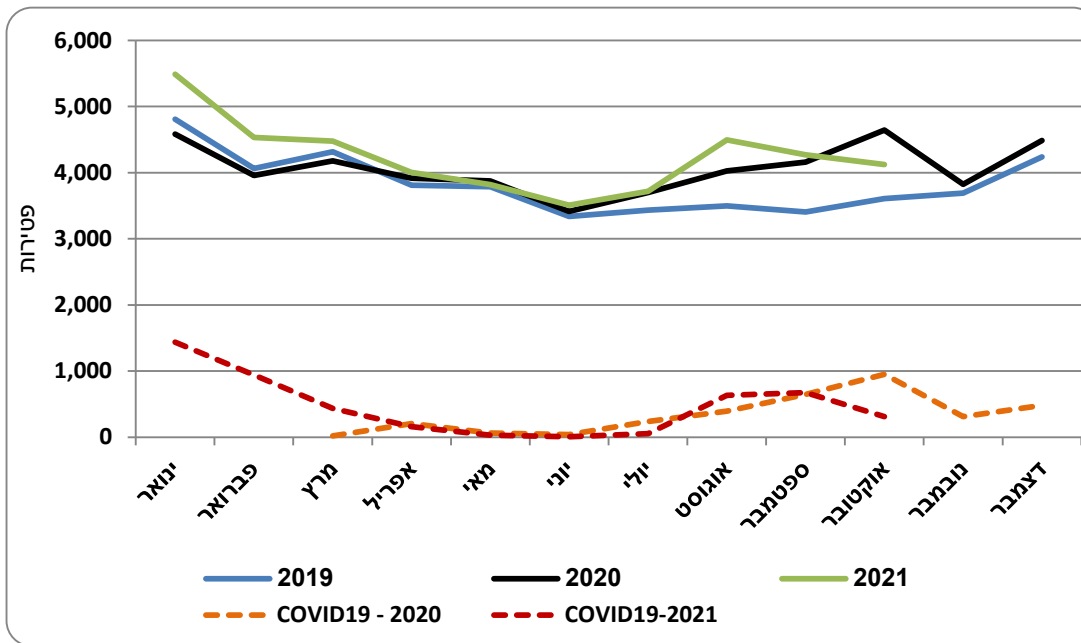

תרשים 1 - פטירות ופטירות מ-COVID-19, לפי חודש 2019-2021

חודש	2019	2020	2021	- COVID19 2020	-COVID19 2021
ינואר	4,809	4,585	5,489		1,438
פברואר	4,062	3,960	4,533		941
מרץ	4,316	4,180	4,480	21	436
אפריל	3,812	3,919	4,005	205	160
מאי	3,790	3,876	3,821	62	30
יוני	3,339	3,415	3,509	40	8
יולי	3,436	3,701	3,720	238	55
אוגוסט	3,497	4,025	4,495	396	632
ספטמבר	3,405	4,162	4,272	649	677
אוקטובר	3,607	4,645	4,122	952	312
נובמבר	3,691	3,824		314	
דצמבר	4,240	4,486		483	