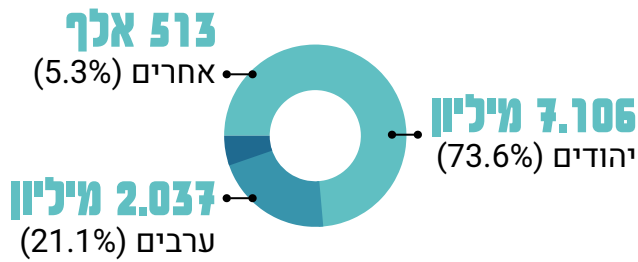

אוכלוסיית ישראל בפתחה של שנת 2023

9.656 מיליון
אוכלוסיית ישראל בסוף 2022

2.2%
קצב גידול האוכלוסייה
קצב גידול גבוה מאוד לעומת 2021 (1.8%)
בשל מספר העולים הגבוה ב-2022 לעומת 2021

204 אלף
נוספו לאוכלוסיית ישראל

אימהות לפי קבוצת אוכלוסייה

73 אלף
עולים