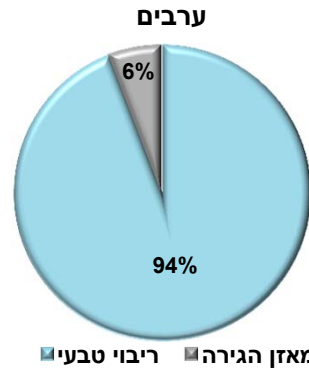

**מקורות גידול לפי קבוצות אוכלוסייה**

יהודים		
מספרים מוחלטים	113,002	סה"כ גידול
100%		ריבוי טבעי
89%	100,387	מאזן הגירה
11%	12,616	
ערבים		
מספרים מוחלטים	39,390	סה"כ גידול
100%		Natural inc
94%	37,107	ריבוי טבעי
6%	2,282	Migration t
אחרים		
מספרים מוחלטים	21,247	סה"כ גידול
100%		ריבוי טבעי
16%	3,475	מאזן הגירה
84%	17,772	