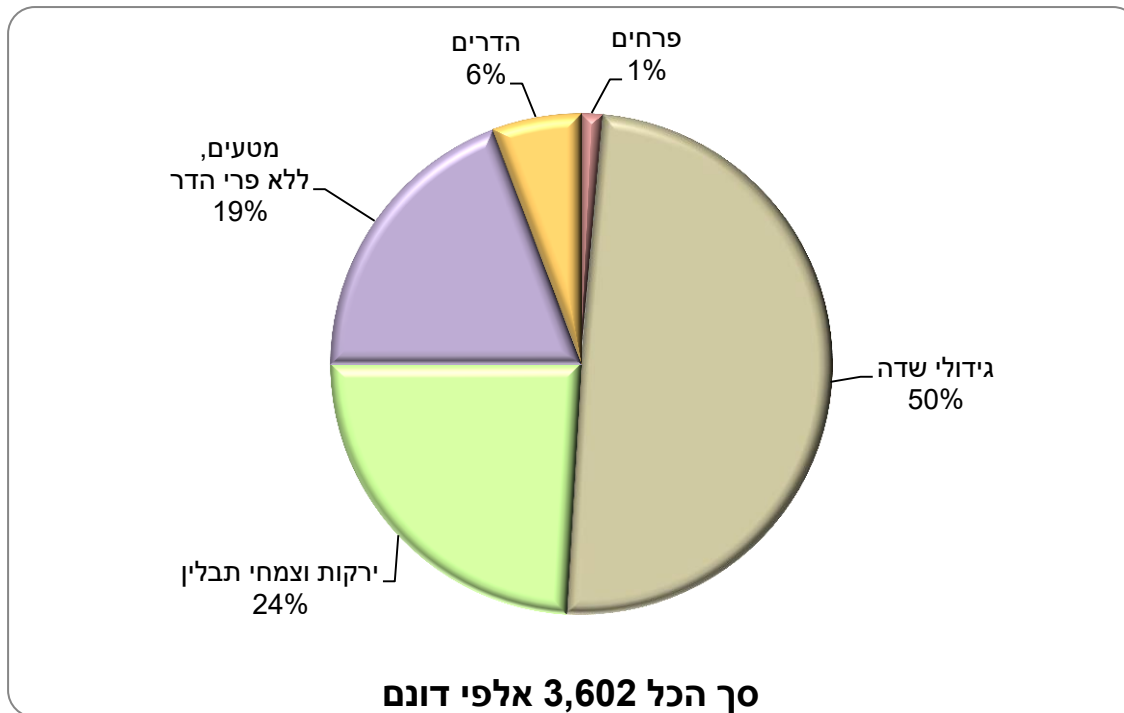

תרשים 2 - שטחי הגידולים הצמחיים לפי סוג, 2017

51	פרחים
1,784	גידולי שדה
866	ירקות וצמחי תבלין
695	מטעים, ללא פרי הדר
206	הדרים