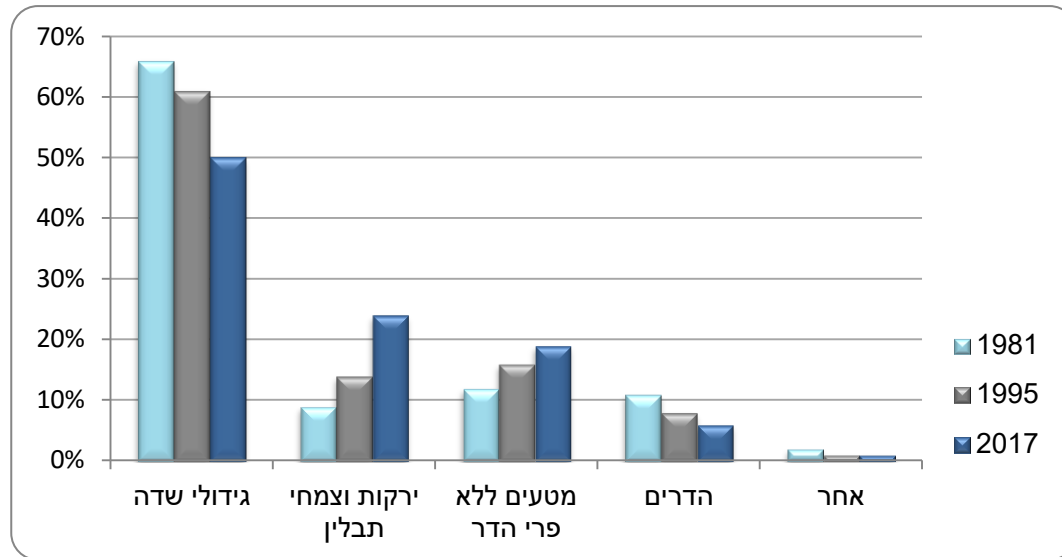

תרשים 3 - שטחי הגידולים הצמחיים לפי סוג - מפקד 2017 לעומת המפקדים והסקר הקודמים

2017	1995	1981	
50%	61%	66%	גידולי שדה
24%	14%	9%	ירקות וצמחי תבלין
19%	16%	12%	מטעים ללא פרי הדר
6%	8%	11%	הדרים
1%	1%	2%	אחר