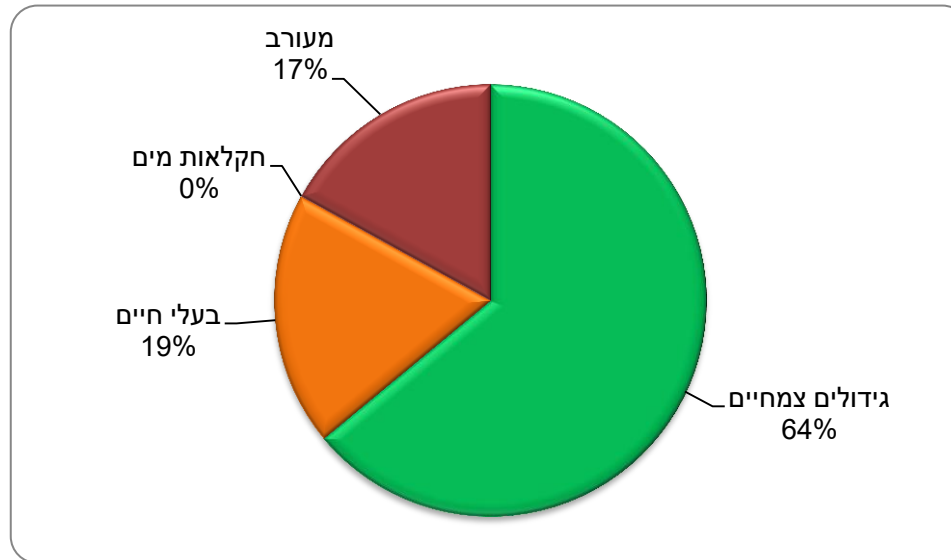

תרשים 5 - התפלגות המשקים לפי סוג פעילות, 2017

פעילות (בלעדית)

64	גידולים צמחיים
19	בעלי חיים
0	חקלאות מים
17	מעורב

*ללא משקים בישובים דרוזים בגולן