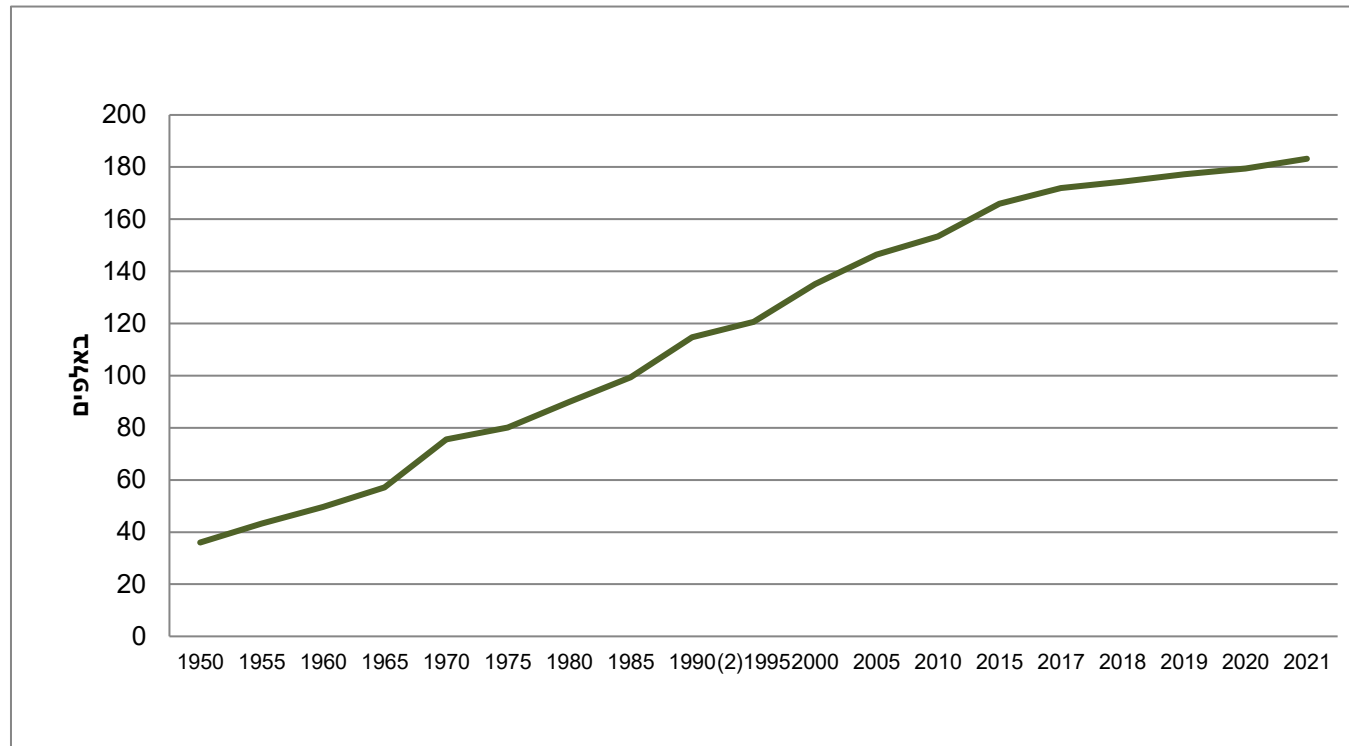

תרשים 1 - אוכלוסיית הנוצרים בישראל 1950-2021 (1)

שנה	נוצרים**
1950	36.0
1955	43.3
1960	49.6
1965	57.1
1970	75.5
1975	80.1
1980	89.9
1985	99.4
1990	114.7
1995(2)	120.6
2000	135.1
2005	146.4
2010	153.4
2015	165.9
2017	171.9
2018	174.4
2019	177.2
2020	179.5
2021	183.2

- 1- עד שנת 1994, אוכלוסיית הנוצרים כללה גם את אלה לא סווגו במרשם האוכלוסין. בשנים 1994-1990 אוכלוסיית הבלתי מסווגים הייתה גדולה יחסית וכללה את עולי בריה"מ (לשעבר).
- 2- הנתון על בסיס מפקד באותה השנה.