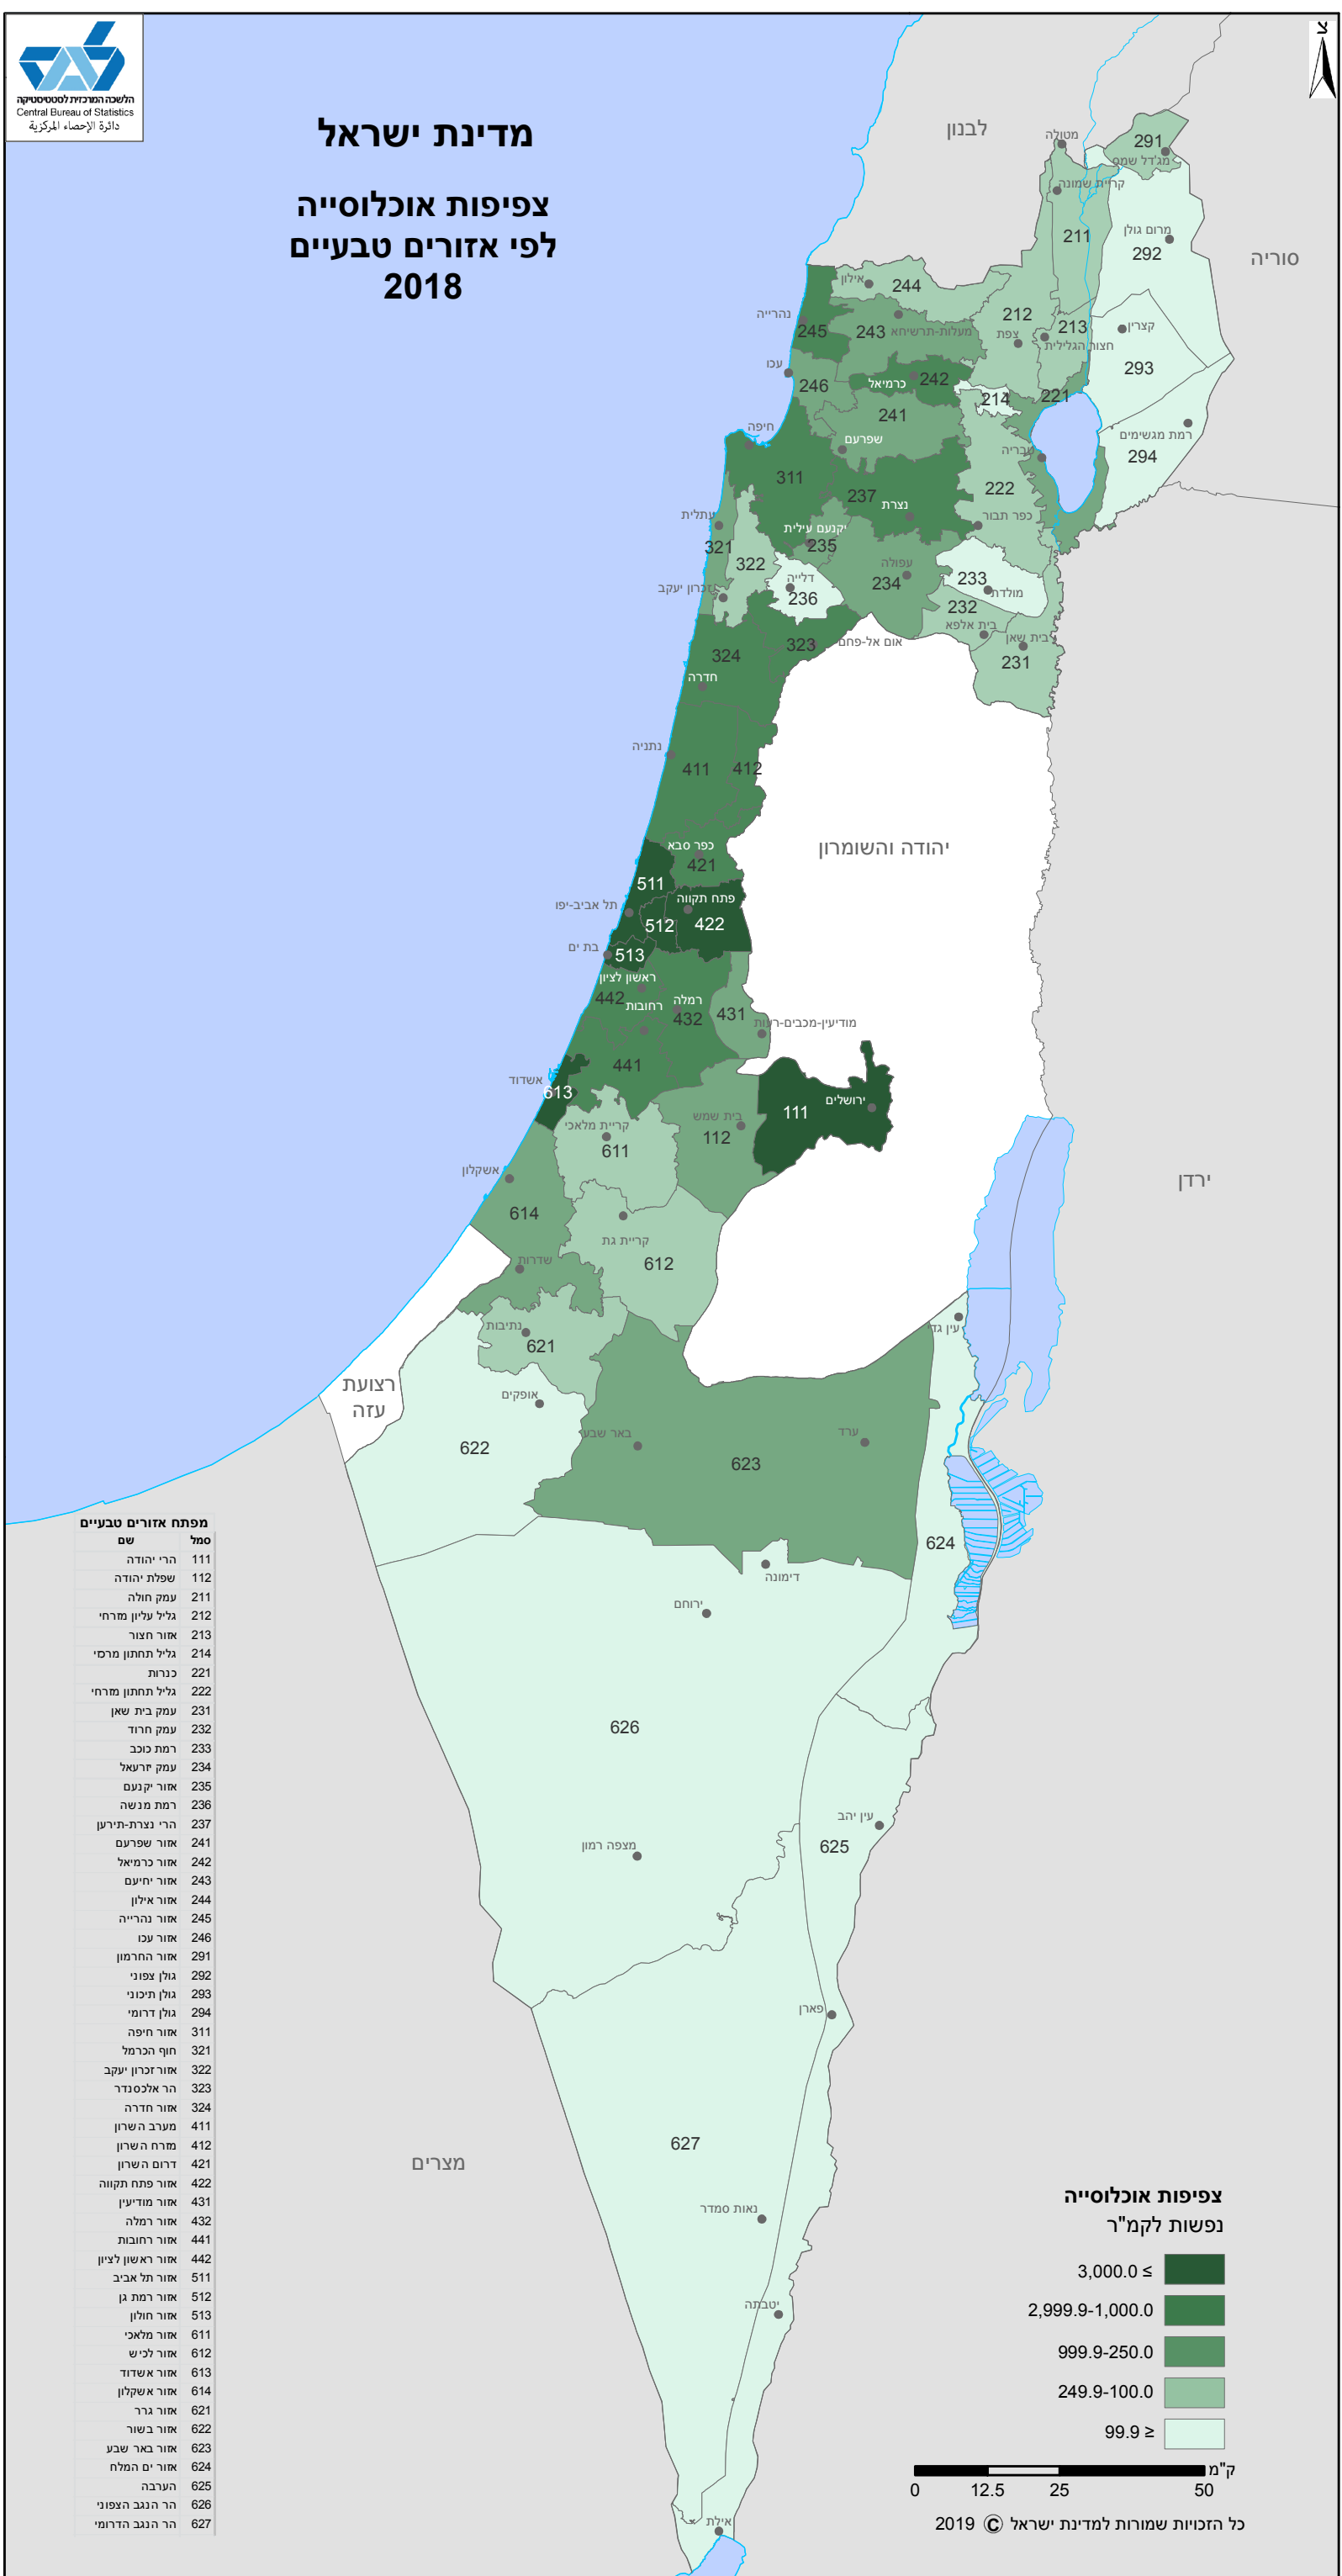

מדינת ישראל

צפיפות אוכלוסייה לפי אזורים טבעיים 2018

מפתח אזורים טבעיים

שם	סמל
הרי יהודה	111
שפלת יהודה	112
עמק חולה	211
גליל עליון מזרחי	212
אזור חצור	213
גליל תחתון מרסי	214
כנרת	221
גליל תחתון מזרחי	222
עמק בית שאן	231
עמק חרוד	232
רמת כוכב	233
עמק זרעאל	234
אזור יקנעם	235
רמת מנשה	236
הרי נצרת-תירען	237
אזור שפרעם	241
אזור כרמיאל	242
אזור יחיעים	243
אזור אילון	244
אזור נהרייה	245
אזור עכו	246
אזור החרמון	291
גולן צפוני	292
גולן תיכוני	293
גולן דרומי	294
אזור חיפה	311
חוף הכרמל	321
אזור זכרון יעקב	322
הר אלכסנדר	323
אזור חדרה	324
מערב השרון	411
מזרח השרון	412
דרום השרון	421
אזור פתח תקווה	422
אזור מודיעין	431
אזור רמלה	432
אזור רחובות	441
אזור ראשון לציון	442
אזור תל אביב	511
אזור רמת גן	512
אזור חולון	513
אזור מלאכי	611
אזור לניש	612
אזור אשדוד	613
אזור אשקלון	614
אזור גדר	621
אזור בשר	622
אזור באר שבע	623
אזור ים המלח	624
הערבה	625
הר הנגב הצפוני	626
הר הנגב הדרומי	627

צפיפות אוכלוסייה נפשות לקמ"ר

- 3,000.0 ≤
- 2,999.9-1,000.0
- 999.9-250.0
- 249.9-100.0
- 99.9 ≥

ק"מ 0 12.5 25 50

כל הזכויות שמורות למדינת ישראל © 2019