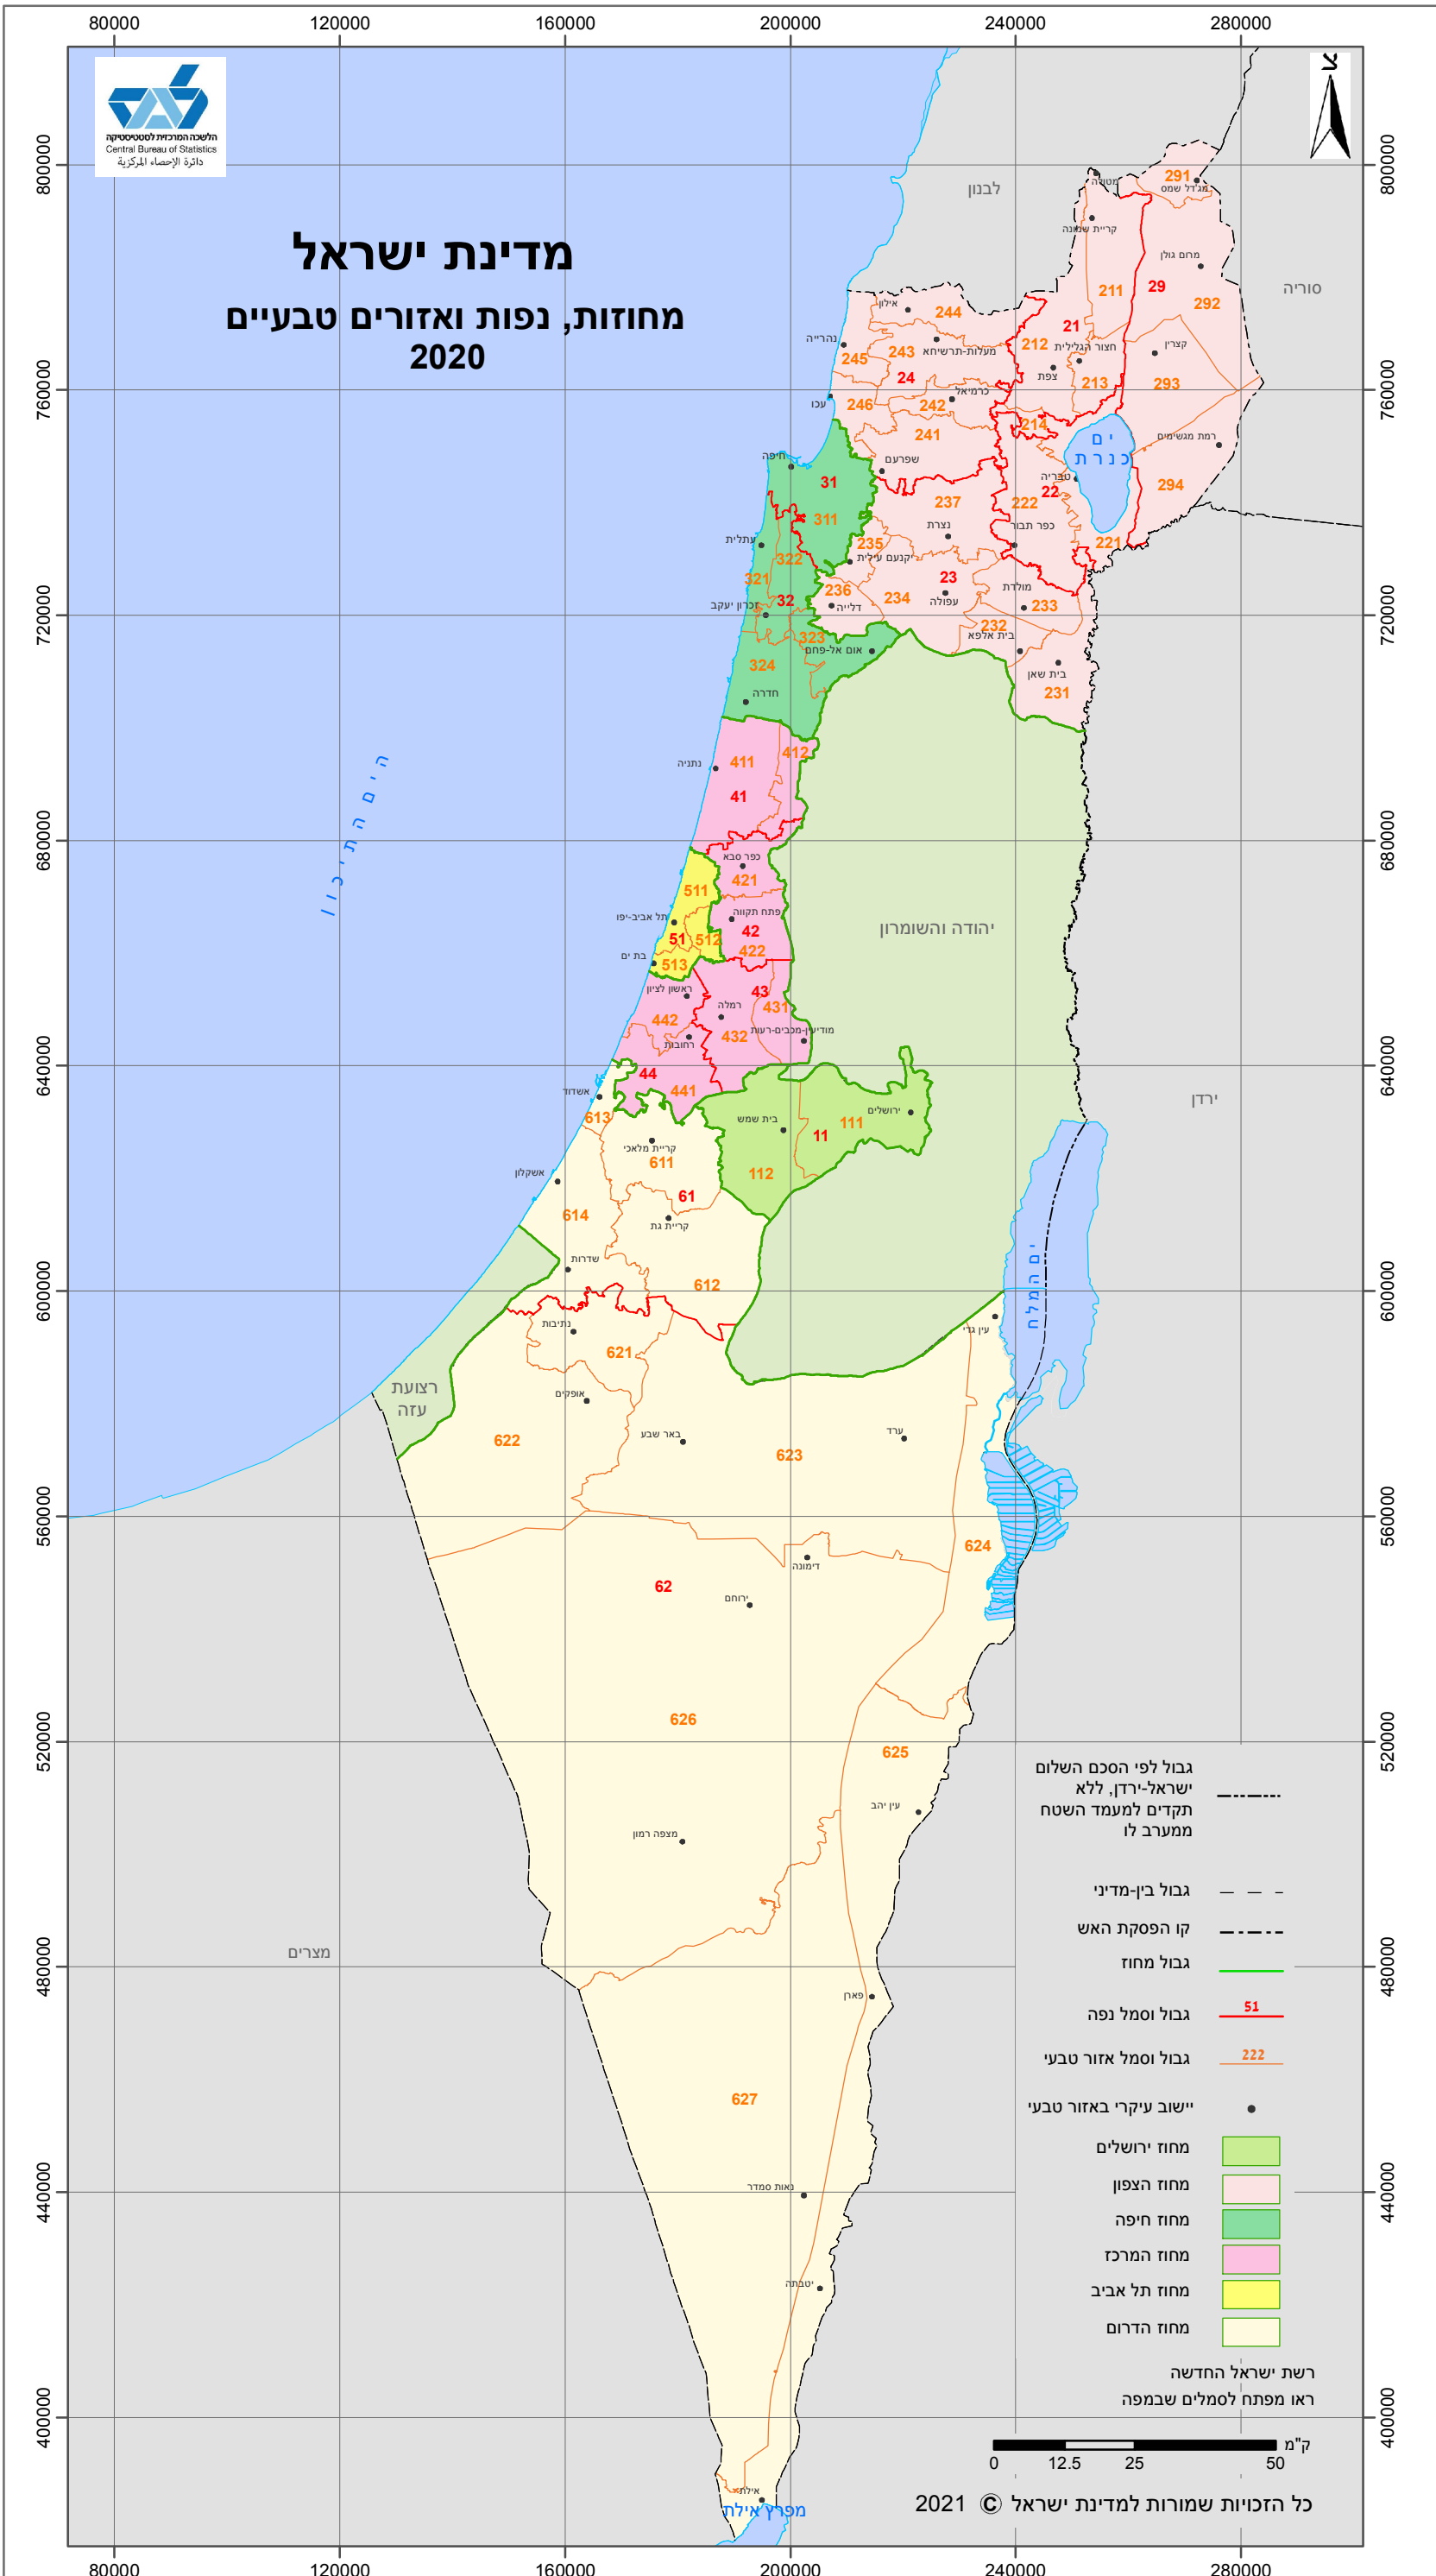

# מדינת ישראל

## מחוזות, נפות ואזורים טבעיים

### 2020

- גבול לפי הסכם השלום  
ישראל-ירדן, ללא  
תקדים למעמד השטח  
ממערב לו
- גבול בין-מדיני
- קו הפסקת האש
- גבול מחוז
- גבול וסמל נפה
- גבול וסמל אזור טבעי
- יישוב עיקרי באזור טבעי
- מחוז ירושלים
- מחוז הצפון
- מחוז חיפה
- מחוז המרכז
- מחוז תל אביב
- מחוז הדרום

רשת ישראל החדשה  
ראו מפתח לסמלים שבמפה

ק"מ 0 12.5 25 50

כל הזכויות שמורות למדינת ישראל © 2021